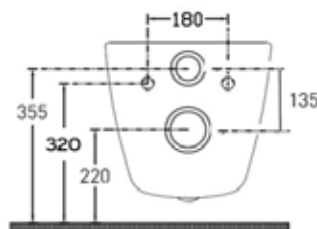

code Y182-NF410

categoria Y

prodotto VASO SOSPESO INFINITY

**INFINITY** Collection

Vaso sospeso rimless in ceramica serie INFINITY. Kit fissaggi nascosti SmartFixPlus incluso. Sedile WC non incluso (ns. codice Y182-NF902). Collezione esclusiva disponibile in 13 finiture.