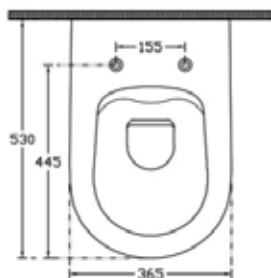

code Y182-NF410

categoria Y

prodotto VASO SOSPESO INFINITY

**INFINITY** Collection

Vaso sospeso rimless in ceramica serie INFINITY. Kit fissaggi nascosti SmartFixPlus incluso. Sedile WC non incluso (ns. codice Y182-NF902). Collezione esclusiva disponibile in 13 finiture.