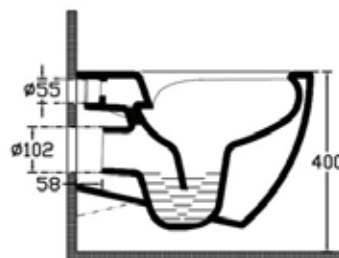

code Y182-NF410

categoria Y

prodotto VASO SOSPESO INFINITY

**INFINITY** Collection

Vaso sospeso rimless in ceramica serie INFINITY. Kit fissaggi nascosti SmartFixPlus incluso. Sedile WC non incluso (ns. codice Y182-NF902). Collezione esclusiva disponibile in 13 finiture.