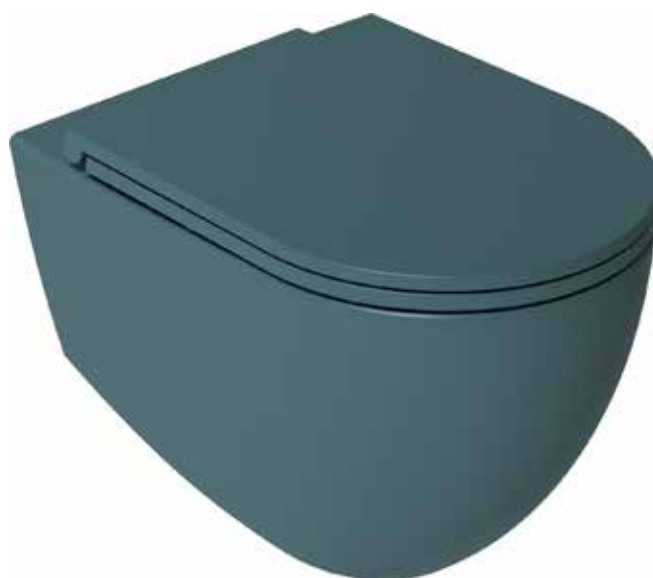

code Y182-NF410

categoria Y

prodotto VASO SOSPESO INFINITY

**INFINITY** Collection

Vaso sospeso rimless in ceramica serie INFINITY. Kit fissaggi nascosti SmartFixPlus incluso. Sedile WC non incluso (ns. codice Y182-NF902). Collezione esclusiva disponibile in 13 finiture.