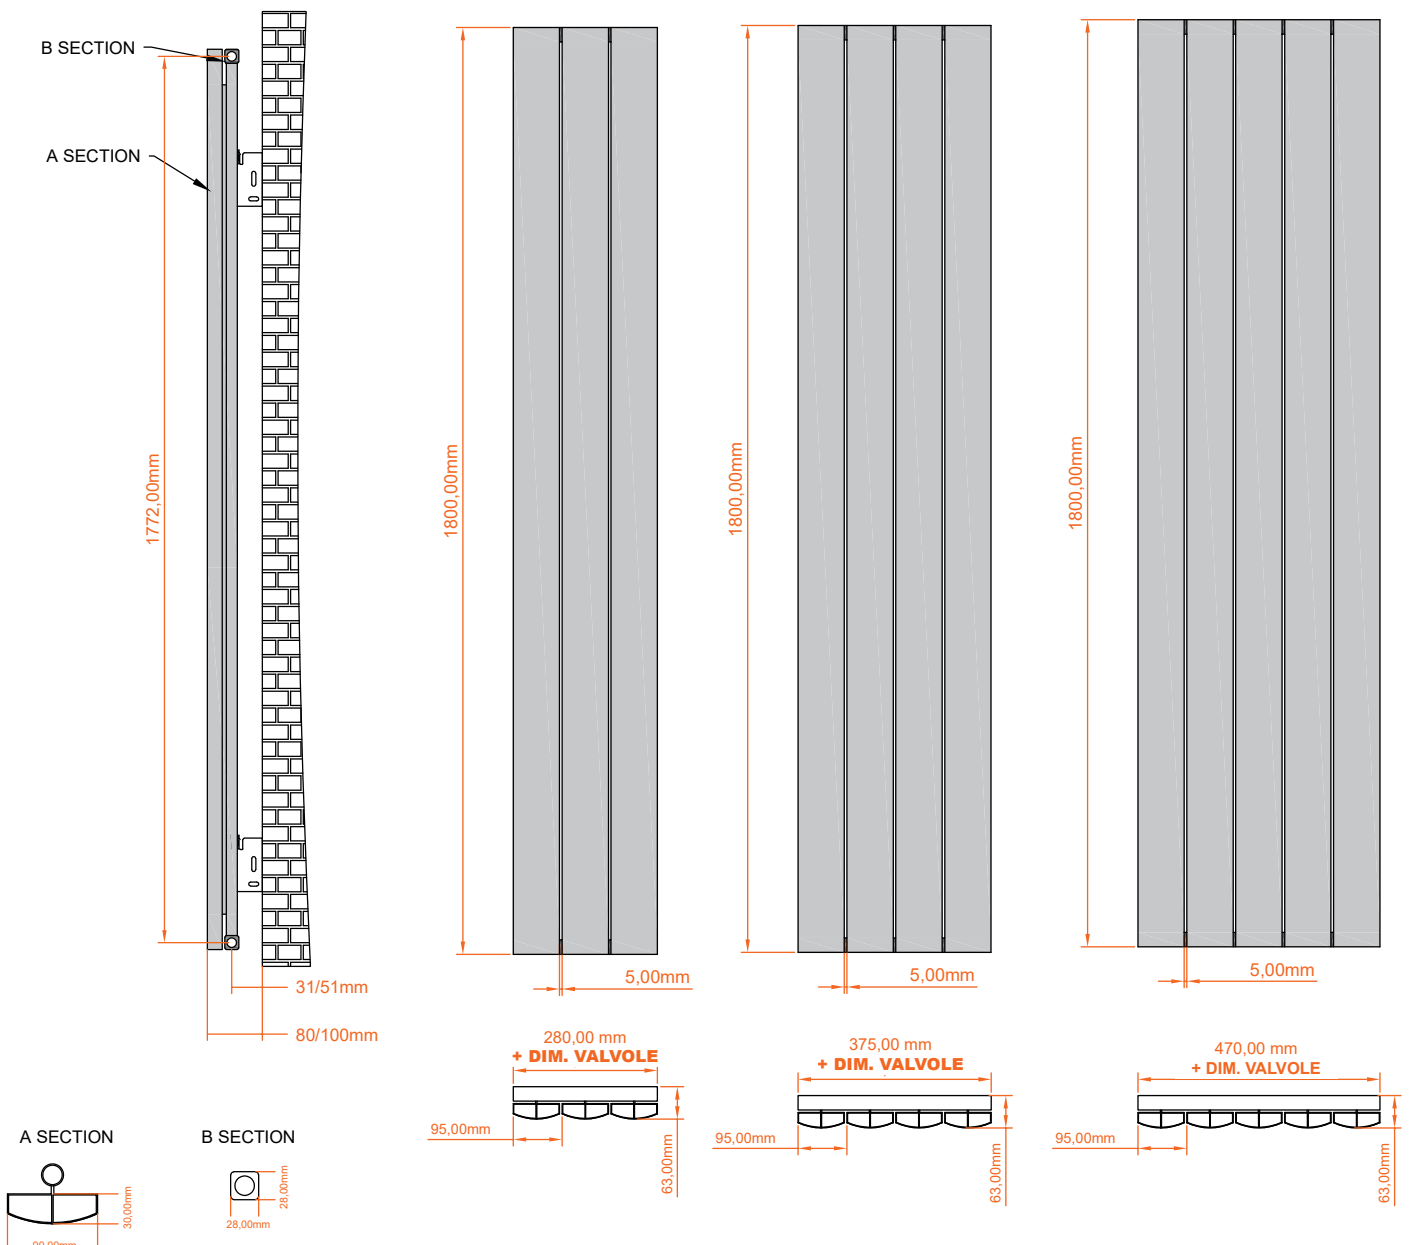

code Y432-A180
 prodotto TERMOARREDO LINEA ALMA

caratteristiche

Termoarredo in alluminio, con elementi verticali di forma arrotondata e smussati ai lati. Basso contenuto di acqua, massima rapidità di raggiungimento della temperatura ideale. Adatti ad impianti a bassa temperatura. Completo di kit di fissaggio a muro e deviatore di flusso.

Porta salviette per termoarredo linea Alma Y432-APS

Su ogni termoarredo NyMo è possibile installare dei pratici porta-salviette (venduti separatamente), in corrispondenza degli appositi fori sul retro del termoarredo. La configurazione dei termoarredi permette di installare da uno a tre porta-salviette. / On each NyMo radiator it is possible to install practical towel rails (sold separately), in correspondence with the special holes on the back of the radiator. The configuration of the radiators allows you to install from one to three towel rails.

code Y432-A180
 prodotto TERMOARREDO LINEA ALMA H 180

Y432-A180-A30
 Y432-A180-B30

Y432-A180-A40
 Y432-A180-B40

Y432-A180-A50
 Y432-A180-B50

SCALE: 1/5

ATTENZIONE: la misura dell'interasse attacchi non comprende l'ingombro delle valvole.
ATTENTION: the measure of the Inlet Outlet distance does not include the dimensions of the valves.