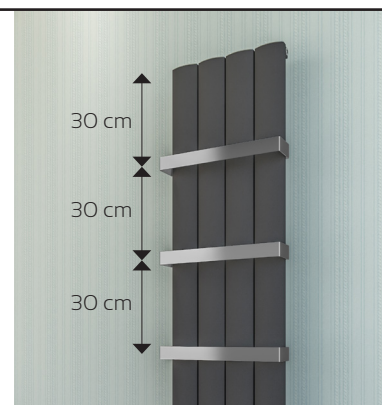

Il produttore si riserva il diritto di modificare, senza alcun preavviso, le caratteristiche dei suoi prodotti. Le immagini sono puramente indicative.