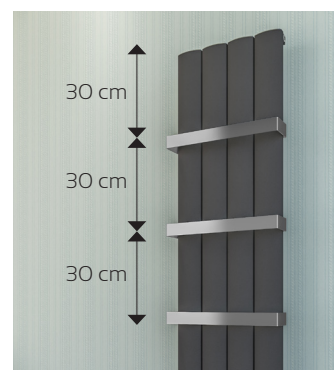

Il produttore si riserva il diritto di modificare, senza alcun preavviso, le caratteristiche dei suoi prodotti. Le immagini sono puramente indicative.

info@nymodesign.com
nymodesign.com