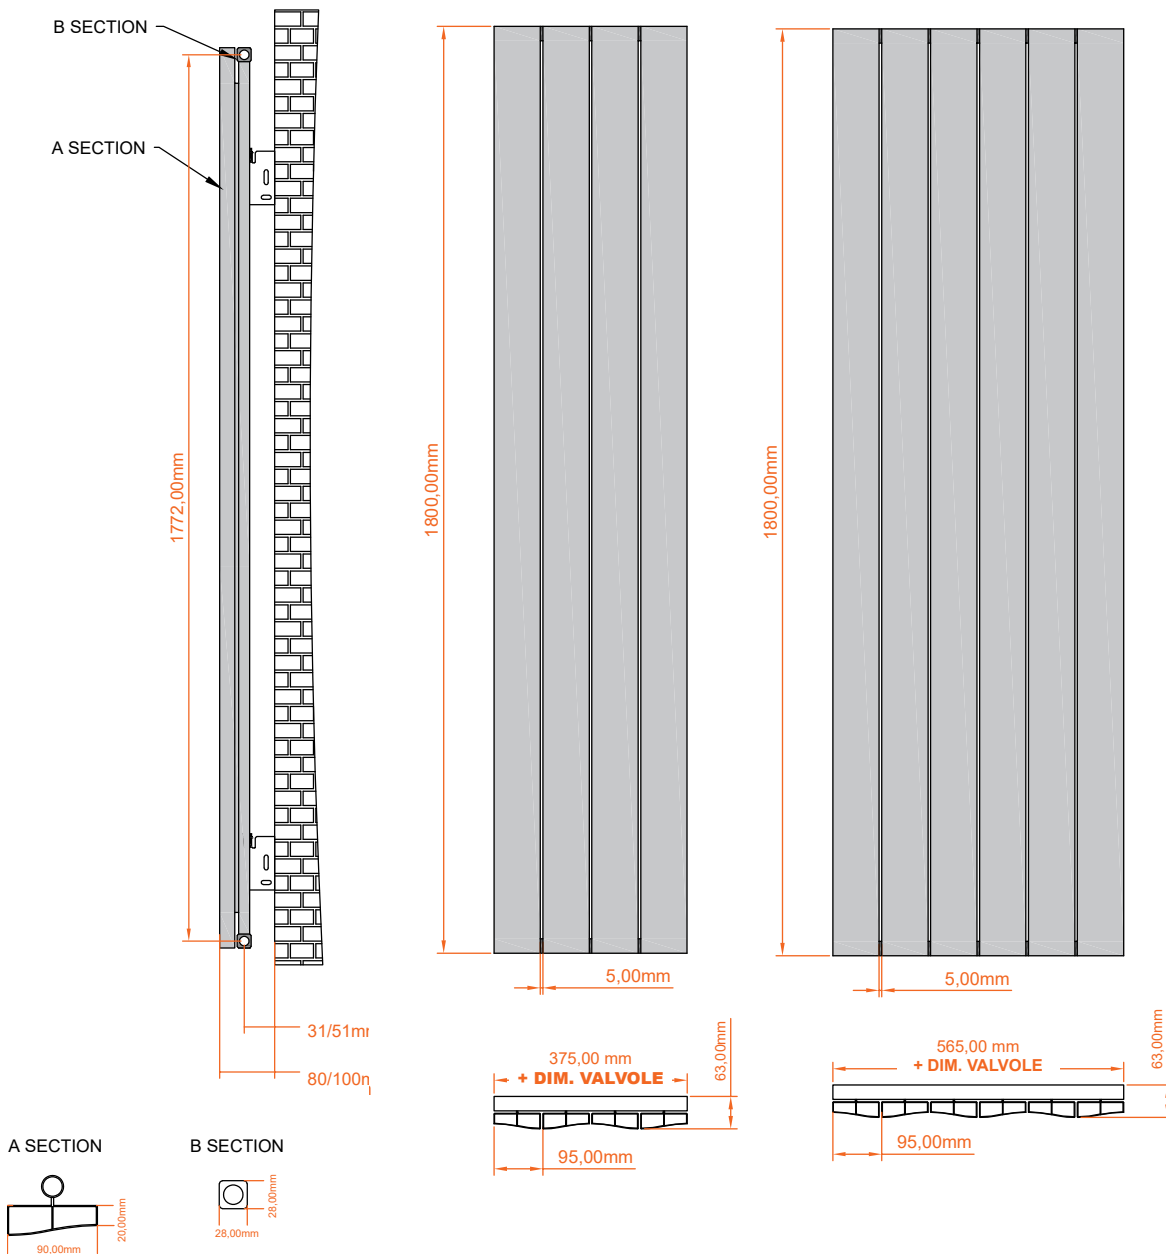

code Y432-S180
 prodotto TERMOARREDO LINEA OASI

caratteristiche

Termoarredo in alluminio, con elementi verticali piatti e a forma di onda. Basso contenuto di acqua, massima rapidità di raggiungimento della temperatura ideale. Adatti ad impianti a bassa temperatura. Completo di kit di fissaggio a muro e deviatore di flusso.

Porta salviette per termoarredo linea Cali Y432-SPS

Su ogni termoarredo Nymo è possibile installare dei pratici porta-salviette (venduti separatamente), in corrispondenza degli appositi fori sul retro del termoarredo. La configurazione dei termoarredi permette di installare da uno a tre porta-salviette. / On each Nymo radiator it is possible to install practical towel rails (sold separately), in correspondence with the special holes on the back of the radiator. The configuration of the radiators allows you to install from one to three towel rails.

Y432-S180-A40
 Y432-S180-B40

Y432-S180-A60
 Y432-S180-B60

SCALE: 1/5

ATTENZIONE: la misura dell'interasse attacchi non comprende l'ingombro delle valvole.
ATTENTION: the measure of the Inlet Outlet distance does not include the dimensions of the valves.