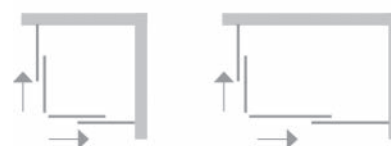

100-FBUA2-1916LT	cm 67-69 / Apertura cm 35
100-FBUA2-1917LT	cm 72-74 / Apertura cm 39
100-FBUA2-1918LT	cm 77-79 / Apertura cm 42
100-FBUA2-1920LT	cm 87-89 / Apertura cm 49
100-FBUA2-1921LT	cm 97-99 / Apertura cm 56
100-FBUA2-1923LT	cm 117-119 / Apertura cm 56

APERTURA
AD ANGOLO 2 ANTE SCORREVOLI