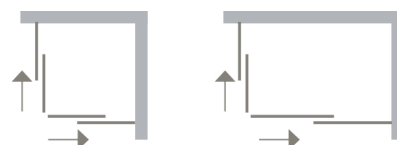

Box Doccia

Essential

Serigrafato

NEW
ENTRY

DIANHYDRO

1 LATO PER DOCCIA ANGOLARE CRISTALLO SERIGRAFATO LINEA ESSENTIAL

DIANHYDRO®

Materiale Profili alluminio, vetro cristallo 6 mm
Finiture Profili cromati, vetro trasparente e serigrafato
Dimensioni H 190 cm

Specifiche Apertura ad angolo con ante scorrevoli, abbinabile con parete fissa, chiusura magnetica.

COMPONIBILE

REVERSIBILE

PROFILI
REGOLABILI

CHIUSURA
MAGNETICA

SPESSORE
VETRO
6 mm

100-GSB1-C100	cm 98-100 / Apertura cm 39
100-GSB1-C120	cm 118-120 / Apertura cm 49
100-GSB1-C70	cm 67,5-70 / Apertura cm 26
100-GSB1-C80	cm 77,5-80 / Apertura cm 31
100-GSB1-C90	cm 87,5-90 / Apertura cm 36

PARETE FISSA SERIGRAFATO LINEA ESSENTIAL PER ABBINAMENTO 3° LATO

100-GSPF-C70	cm 68-70
100-GSPF-C80	cm 78-80

+

PROFILO DI COMPENSAZIONE LINEA ESSENTIAL CONSENTE L'ESTENSIONE FINO A 3 CM

100-GTPH	4,5 x 190 H
----------	-------------