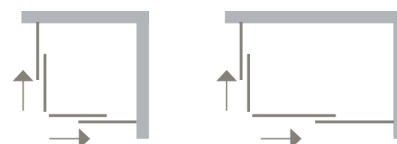

# 1 LATO PER DOCCIA ANGOLARE CRISTALLO LINEA ESSENTIAL

**Materiale** Profili alluminio, vetro cristallo  
**Finiture** Profili cromati, vetro trasparente  
**Dimensioni** H 190 cm

**Specifiche** Apertura ad angolo con ante scorrevoli, abbinabile con parete fissa, ante sganciabili, doppia guarnizione, profili regolabili in diminuzione di 2 cm.

COMPONIBILE

REVERSIBILE

PROFILI  
REGOLABILI

CHIUSURA  
MAGNETICA

6 mm  
SPESSORE  
VETRO

100-GTB1-C100	cm 98-100 / Apertura cm 39
100-GTB1-C120	cm 118-120 / Apertura cm 49
100-GTB1-C70	cm 68-70 / Apertura cm 24
100-GTB1-C75	cm 73-75 / Apertura cm 26
100-GTB1-C80	cm 78-80 / Apertura cm 29
100-GTB1-C85	cm 83-85 / Apertura cm 31
100-GTB1-C90	cm 88-90 / Apertura cm 34
100-GTB1-C95	cm 93-95 / Apertura cm 36

## PARETE FISSA LINEA ESSENTIAL PER ABBINAMENTO 3° LATO

100-GTPF-C70	cm 68 - 70
100-GTPF-C75	cm 73 - 75
100-GTPF-C80	cm 78 - 80
100-GTPF-C85	cm 83 - 85
100-GTPF-C90	cm 88 - 90
100-GTPF-C95	cm 93 - 95

## PROFILO DI COMPENSAZIONE LINEA ESSENTIAL CONSENTE L'ESTENSIONE FINO A 3 CM

100-GTPH 4,5 x 190 H

Essential