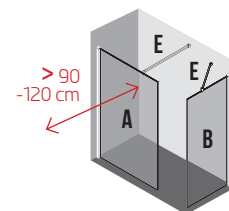

100-LWPF-C070	cm 70 Vetro Trasparente / Profilo Cromo
100-LWPF-C080	cm 80 Vetro Trasparente / Profilo Cromo
100-LWPF-C090	cm 90 Vetro Trasparente / Profilo Cromo

C PARETINA MOBILE WALK-IN CLEVER (mobile/girevole)
 Da abbinare al Walk-In Clever 100-LW-C, completa di vetro in cristallo sp. 6 mm
 H 2000 mm, profilo aggancio vetro, profilo cromato basso. Larghezza 30 cm.

100-LWA1-030	cm 30 Vetro Trasparente / Profilo Cromo
--------------	---

100-LW + 100-LWPF
+ 100-LWA1

E BRACCIO PER WALK-IN CLEVER C/DOPPIA TESTA SNODABILE

100-LWB2-120C	cm 120 Cromo (ritagliabile)
100-LWB2-120N	cm 120 Nero (ritagliabile)

N.B.: Utile nei casi d'installazione di piatti doccia o walk-in superiori ai
 90 cm, fino ai 120 cm.

F BRACCIO PER WALK-IN CLEVER CON UNA TESTA SNODABILE

100-LWB-090C	cm 90 Cromo
--------------	-------------