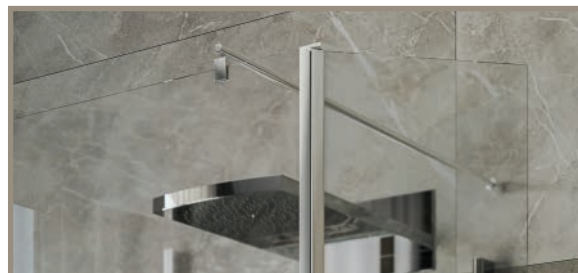

ALCUNI POSSIBILI ABBINAMENTI

100-LW + 100-LWA1

100-LW + 100-LWB

100-LW + 100-LWPF

B 1 LATO PARETE FISSA PER WALK-IN CLEVER COMPOSTA DA:
1 profilo basso, 1 profilo a muro con guarnizione, 1 profilo ad angolo e 1 braccio
di supporto con due teste snodabili, da installare in obliquo, di lunghezza
450 mm. Installazione a complemento del Walk-In Clever 100-LW-C.

100-LWPF-C070	cm 70 Vetro Trasparente / Profilo Cromo
100-LWPF-C080	cm 80 Vetro Trasparente / Profilo Cromo
100-LWPF-C090	cm 90 Vetro Trasparente / Profilo Cromo

C PARETINA MOBILE WALK-IN CLEVER (mobile/girevole)
Da abbinare al Walk-In Clever 100-LW-C, completa di vetro in cristallo sp. 6 mm
H 2000 mm, profilo aggancio vetro, profilo cromato basso. Larghezza 30 cm.

100-LWA1-030	cm 30 Vetro Trasparente / Profilo Cromo

100-LW + 100-LWPF
+ 100-LWA1

E BRACCIO PER WALK-IN CLEVER C/DOPPIA TESTA SNODABILE

100-LWB2-120C	cm 120 Cromo (ritagliabile)
100-LWB2-120N	cm 120 Nero (ritagliabile)

N.B.: Utile nei casi d'installazione di piatti doccia o walk-in superiori ai
90 cm, fino ai 120 cm.

F BRACCIO PER WALK-IN CLEVER CON UNA TESTA SNODABILE

100-LWB-090C	cm 90 Cromo

100-LW + 100-LWPF
+ 100-LWB2 X 2

**PARETINA
WALK-IN CLEVER**
Paretina mobile/girevole
paraspruzzi da 30 cm,
con comoda apertura
di 90° verso esterno
o interno

100-LWA1-030