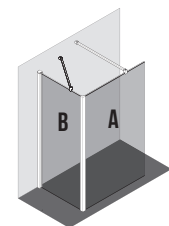

Specifiche Parete walk-in linea Clever per installazione ad angolo, completa di: vetro in cristallo sp. 6 mm H 2000 mm, profilo basso (già montato sul vetro), braccio di supporto tondo 900 mm con 1 testa snodabile, profilo per fissaggio a muro con guarnizione (compensazione 10 mm).

Specifiche La doccia "walk-in" è costituita da una parete in vetro che viene fissata al muro grazie al braccio metallico di supporto il quale permette un'installazione solida e duratura, minimale e per nulla ingombrante. Di seguito esempi di installazione ad angolo o centrale con ingresso doccia laterale.

A WALK-IN CLEVER ASSEMBLATO COMPOSTO DA:
 vetro in cristallo sp. 6 mm H 2000 mm, profilo basso (già montato sul vetro),
 braccio di supporto tondo 900 mm, profilo per fissaggio a muro

100-LW-C070	cm 67,3 Vetro Trasparente / Profilo Cromo
100-LW-C080	cm 77,3 Vetro Trasparente / Profilo Cromo
100-LW-C090	cm 87,3 Vetro Trasparente / Profilo Cromo
100-LW-C100	cm 97,3 Vetro Trasparente / Profilo Cromo
100-LW-C110	cm 107,3 Vetro Trasparente / Profilo Cromo
100-LW-C120	cm 117,3 Vetro Trasparente / Profilo Cromo
100-LW-C130	cm 127,3 Vetro Trasparente / Profilo Cromo
100-LW-C140	cm 137,3 Vetro Trasparente / Profilo Cromo
100-LW-C150	cm 147,3 Vetro Trasparente / Profilo Cromo
100-LW-C160	cm 157,3 Vetro Trasparente / Profilo Cromo
100-LW-C170	cm 167,3 Vetro Trasparente / Profilo Cromo

ALCUNI POSSIBILI ABBINAMENTI

100-LW + 100-LWA1

100-LW + 100-LWB

100-LW + 100-LWPF

B 1 LATO PARETE FISSA PER WALK-IN CLEVER COMPOSTA DA:
 1 profilo basso, 1 profilo a muro con guarnizione, 1 profilo ad angolo e 1 braccio
 di supporto con due teste snodabili, da installare in obliquo, di lunghezza
 450 mm. Installazione a complemento del Walk-In Clever 100-LW-C.