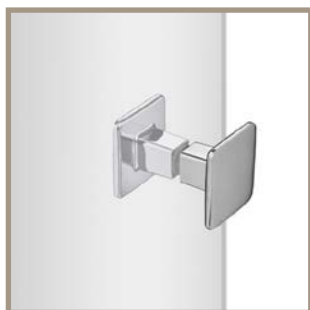

PARETE DEFLETTORE 1 LATO CRISTALLO LINEA CLEVER

Materiale Profilo in alluminio, vetro in cristallo 6 mm
Finiture Profilo cromato, vetro trasparente
Dimensioni H 200 cm

Specifiche L'apertura con pareti deflettore si differenzia dai box doccia ad apertura scorrevole per l'ampiezza dell'ingresso nel vano doccia che è in grado di garantire la comodità di poter aprire le porte sia verso l'interno sia verso l'esterno. Installazione ad angolo oppure ad 1 lato.

D	100-LWA2-C070	cm 70 Vetro Trasparente / Profilo Cromo	
	100-LWA2-C080	cm 80 Vetro Trasparente / Profilo Cromo	
	100-LWA2-C090	cm 90 Vetro Trasparente / Profilo Cromo	

Clever