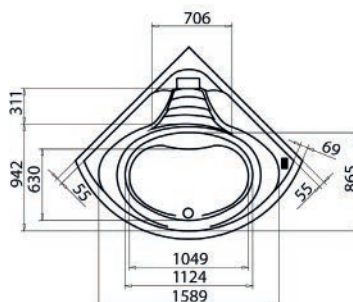

VASCA IDRO ANGOLARE CIPRO C/PANNELLO

Materiale Acrilico ed ABS con rinforzo di vetroresina
Finiture Bianco
Dimensioni H 58 cm

Specifiche Whirlpool Easy con comando easy control 8 getti whirlpool, dotata di colonna di scarico con riempimento tramite idroflusso a cascata. Con telaio e pannello angolare. Capacità Lt. 235.

101-75141 cm. 140 x 140

DIANIDRO by glass