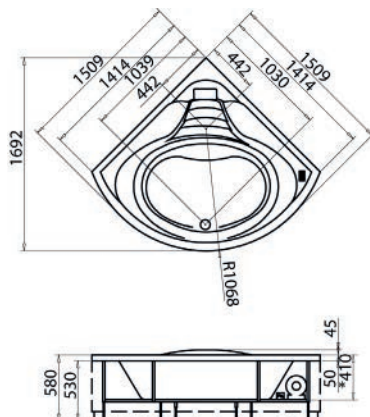

VASCA IDRO ANGOLARE CIPRO C/PANNELLO

Materiale Acrilico ed ABS con rinforzo di vetroresina
Finiture Bianco
Dimensioni H 58 cm

Specifiche Whirlpool Easy con comando easy control 8 getti whirlpool, dotata di colonna di scarico con riempimento tramite idroflusso a cascata. Con telaio e pannello angolare. Capacità Lt. 235.

101-75141 cm. 140 x 140

DIANIDRO by glass