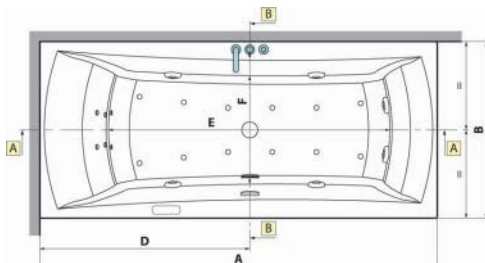

VASCA IDRO Y C/ TELAIO E PANNELLI

Materiale
Finiture
Dimensioni
Specifiche

Acrilico ed ABS con rinforzo di vetroresina
Bianco Lucido
H 58 cm

Completa di telaio provvisto di piedi regolabili e due pannelli (uno frontale + uno laterale). Idromassaggio Whirpool 6 jets aria /acqua con regolazione di tempo ed intensità manuale. Pannello elettronico di controllo a bordo vasca. Installazione ad angolo.

101-850-70160	cm 160x70
101-850-70170	cm 170x70
101-850-80180	cm 180x80
101-850-80190	cm 190x80

mod I	A	B	C	D	E	F	G
160x70	1597	700	725	800	1120	420	450
170x70	1696	700	870	940	1220	420	450
180x80	1797	798	880	949	1240	490	500
190x80	1897	798	930	1001	1300	440	500

Y Idro

NOVELLINI