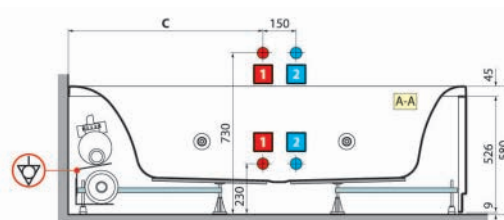

VASCA IDRO Y C/ TELAIO E PANNELLI

Materiale
Finiture
Dimensioni
Specifiche

Acrilico ed ABS con rinforzo di vetroresina
Bianco Lucido
H 58 cm

Completa di telaio provvisto di piedi regolabili e due pannelli (uno frontale + uno laterale). Idromassaggio Whirpool 6 jets aria /acqua con regolazione di tempo ed intensità manuale. Pannello elettronico di controllo a bordo vasca. Installazione ad angolo.

101-850-70160	cm 160x70
101-850-70170	cm 170x70
101-850-80180	cm 180x80
101-850-80190	cm 190x80

mod I	A	B	C	D	E	F	G
160x70	1597	700	725	800	1120	420	450
170x70	1696	700	870	940	1220	420	450
180x80	1797	798	880	949	1240	490	500
190x80	1897	798	930	1001	1300	440	500

Y Idro

NOVELLINI