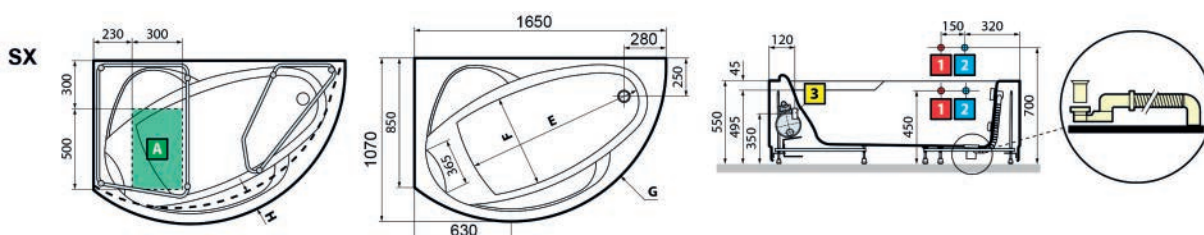

## VASCA ANGOLARE ASIMMETRICA VOGUE

**Materiale** Acrilico ed ABS con rinforzo di vetroresina  
**Finiture** Bianco lucido  
**Dimensioni** H 55 cm

**Specifiche** Vasca con telaio e pannelli. Con colonna di scarico.  
 Installazione ad angolo. Capacità Lt. 180.

<b>101-8620-HYDX</b>	165x85 dx vasca Hydro
<b>101-8620-HYRDX</b>	165x85 dx Hydro C/Rubinetteria
<b>101-8620-HYRSX</b>	165x85 sx Hydro C/Rubinetteria
<b>101-8620-HYSX</b>	165x85 sx vasca Hydro
<b>101-8620-STDX</b>	cm 165 x 85 dx vasca c/telaio (senza idro)
<b>101-8620-STSX</b>	cm 165 x 85 sx vasca c/telaio (senza idro)

COLONNA SCARICO

PANNELLO DI  
CONTROLLO  
HYDRO SEQUENCE

versione c/ rubinetteria  
HYRDX/HYRSX

101-8620-HYRSX

NOVELLINI