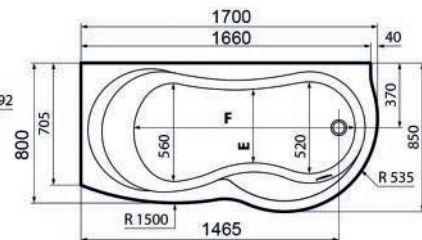

VASCA ANGOLARE VENUS CON TELAIO E PANNELLO

Materiale Acrilico ed ABS con rinforzo di vetroresina.
Finiture Bianco lucido
Dimensioni H 55 cm

Specifiche Vasca con telaio e pannello. Con colonna di scarico.
 Installazione ad angolo. Capacità Lt 190.

101-8625-177HYDX	170x70 dx Hydro
101-8625-177HYSX	170x70 sx Hydro
101-8625-177STDX	170x70 dx con telaio (senza idro)
101-8625-177STSX	170x70 sx con telaio (senza idro)

101-8620-HYRSX

Venus

NOVELLINI