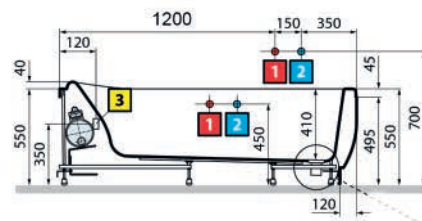

VASCA ANGOLARE VENUS CON TELAIO E PANNELLO

Materiale Acrilico ed ABS con rinforzo di vetroresina.
Finiture Bianco lucido
Dimensioni H 55 cm

Specifiche Vasca con telaio e pannello. Con colonna di scarico.
 Installazione ad angolo. Capacità Lt 190.

101-8625-177HYDX	170x70 dx Hydro
101-8625-177HYSX	170x70 sx Hydro
101-8625-177STDX	170x70 dx con telaio (senza idro)
101-8625-177STSX	170x70 sx con telaio (senza idro)

101-8620-HYRSX

Venus

NOVELLINI