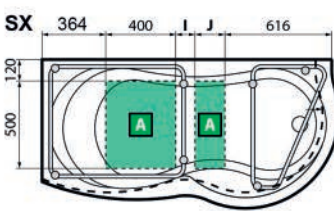

VASCA ANGOLARE VENUS CON TELAIO E PANNELLO

Materiale Acrilico ed ABS con rinforzo di vetroresina.
Finiture Bianco lucido
Dimensioni H 55 cm

Specifiche Vasca con telaio e pannello. Con colonna di scarico.
 Installazione ad angolo. Capacità Lt 190.

101-8625-177HYDX	170x70 dx Hydro
101-8625-177HYSX	170x70 sx Hydro
101-8625-177STDX	170x70 dx con telaio (senza idro)
101-8625-177STSX	170x70 sx con telaio (senza idro)

101-8620-HYRSX

Venus

NOVELLINI