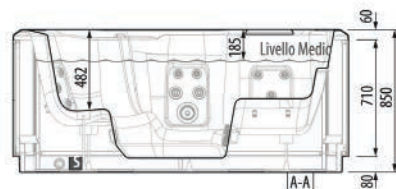

## MINIPISCINA VITA XL 5 POSTI

<b>Materiale</b>	Acrilico/ABS
<b>Finiture</b>	Bianco-Effetto legno Marrone Scuro
<b>Dimensioni</b>	H 85 x 200 x 200 cm

PANNELLO DI CONTROLLO

CROMOLIGHT E BLUETOOTH

JET INCASSATI NELLO SCHIENALE

VASCA 5 POSTI

101-8704

cm 200x200