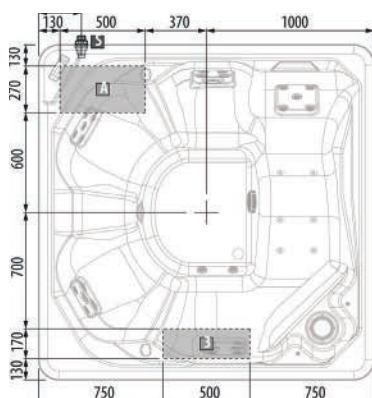

## MINIPISCINA VITA XL 5 POSTI

<b>Materiale</b>	Acrilico/ABS
<b>Finiture</b>	Bianco-Effetto legno Marrone Scuro
<b>Dimensioni</b>	H 85 x 200 x 200 cm

PANNELLO DI CONTROLLO

CROMOLIGHT E BLUETOOTH

JET INCASSATI NELLO SCHIENALE

VASCA 5 POSTI

101-8704

cm 200x200