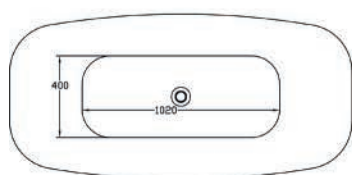

## VASCA FREESTANDING GEMMA

**Materiale** Acrilico  
**Finiture** Bianco  
**Dimensioni** L 180 x 87 x H 60 cm

**Specifiche** Vasca da bagno freestanding, fornita di troppo pieno e piletta. Capacità 309 lt

101-901

cm 180x87x60

*Gemma*

**DIANHYDRO®**