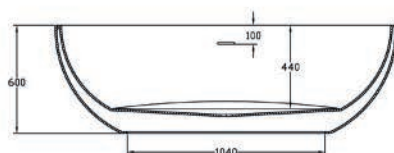

## VASCA FREESTANDING GEMMA

**Materiale** Acrilico  
**Finiture** Bianco  
**Dimensioni** L 180 x 87 x H 60 cm

**Specifiche** Vasca da bagno freestanding, fornita di troppo pieno e piletta. Capacità 309 lt

101-901

cm 180x87x60

*Gemma*

**DIANHYDRO®**