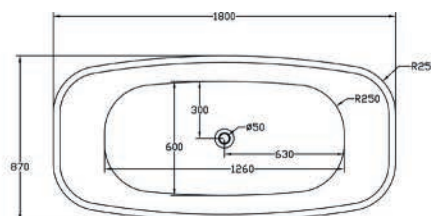

## VASCA FREESTANDING GEMMA

**Materiale** Acrilico  
**Finiture** Bianco  
**Dimensioni** L 180 x 87 x H 60 cm

**Specifiche** Vasca da bagno freestanding, fornita di troppo pieno e piletta. Capacità 309 lt

101-901

cm 180x87x60

*Gemma*

**DIANHYDRO®**