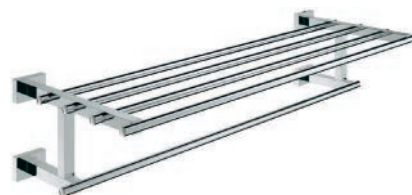

121-HC40508

Materiale Metallo
Finiture Cromo
Specifiche Supporto per bicchiere, portasapone e dispenser con fissaggio nascosto

121-HC40508 Cromo

PORTA SALVIETTE 600MM ESSENTIALS CUBE

121-HC40509

Materiale Metallo
Finiture Cromo
Specifiche Con fissaggio nascosto

121-HC40509 Cromo

PORTASALVIETTE AD ANELLO ESSENTIALS CUBE

121-HC40510

Materiale Metallo
Finiture Cromo
Specifiche Con fissaggio nascosto

121-HC40510 Cromo

GANCIO ESSENTIALS CUBE

121-HC40511

Materiale Metallo
Finiture Cromo
Specifiche Con fissaggio nascosto

121-HC40511 Cromo

PORTA SALVIETTE MULTIPLO ESSENTIALS CUBE

121-HC40512

Materiale Metallo
Finiture Cromo
Specifiche Con fissaggio nascosto

121-HC40512 Cromo

PORTA SCOPINO COMPLETO ESSENTIALS CUBE

121-HC40513

Materiale Metallo/ vetro
Finiture Cromo
Specifiche Installazione a parete con fissaggio nascosto

121-HC40513 H. 375 mm

MANIGLIONE VASCA ESSENTIALS CUBE

121-HC40514

Materiale Metallo
Finiture Cromo
Specifiche Con fissaggio nascosto