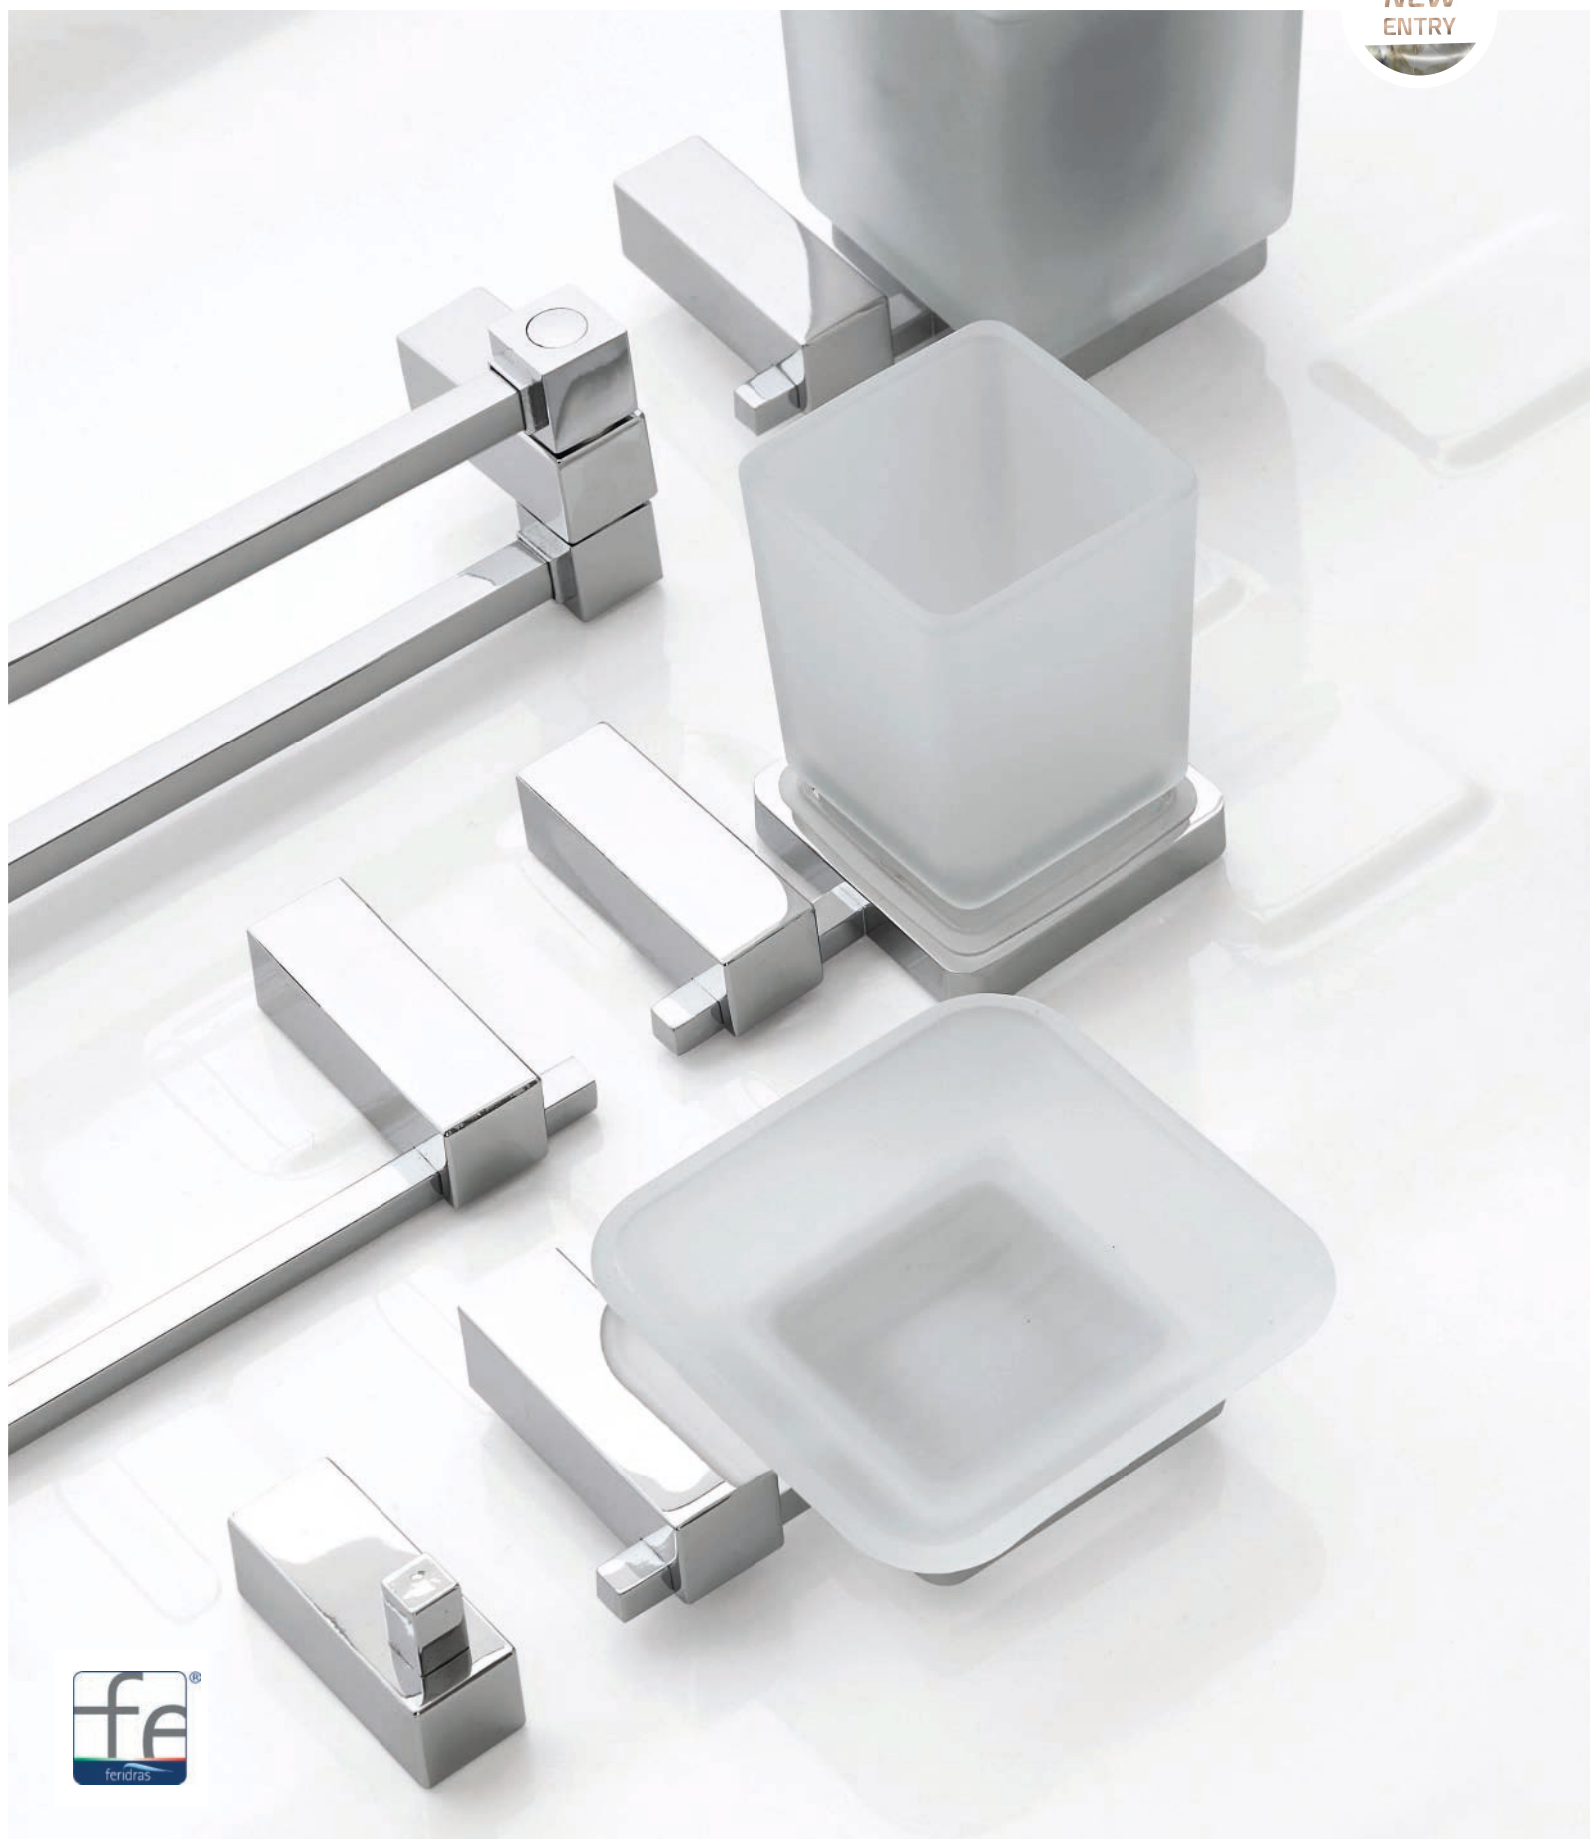

Accessori Bagno

Unica Unica

NEW
ENTRY

PORTA SAPONE CROMO SERIE UNICA
121-KU150

Materiale Acciaio / Vetro
Finiture Acciaio Cromo
Specifiche Fissaggio a muro

121-KU150 Cromo 12x20xh4 cm

APPENDINO CROMO SERIE UNICA
121-KU151

Materiale Acciaio
Finiture Cromo
Specifiche Fissaggio a muro

121-KU151 Cromo 6,5x10xh10 cm

PORTA ROLOLO CARTA CROMO SERIE UNICA
121-KU152

Materiale Acciaio
Finiture Cromo
Specifiche Fissaggio a muro

121-KU152 Cromo 7x17xh17 cm

PORTA SPAZZOLINO CROMO SERIE UNICA
121-KU153

Materiale Acciaio / Vetro
Finiture Acciaio Cromo
Specifiche Fissaggio a muro

121-KU153 Cromo 9x12xh17 cm

PORTA SALVIETTE CROMO SERIE UNICA
121-KU154

Materiale Acciaio
Finiture Cromo
Specifiche Fissaggio a muro

121-KU154 Cromo 8x22x21 cm

PORTA SCOPINO CROMO SERIE UNICA
121-KU155

Materiale Acciaio / Vetro
Finiture Acciaio cromo
Specifiche Fissaggio a muro

121-KU155 Cromo 9x12,5x47 cm

PORTA ASCIUGAMANI CROMO SERIE UNICA
121-KU156