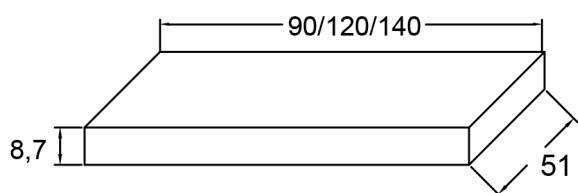

Mensola Top