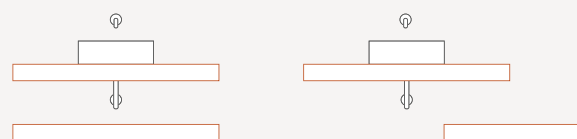

Mobili Bagno

Mensola Top

MENSOLA TOP SOSPESA

DIANHYDRO®

Materiale Mdf rivestito in polimerico
Finiture Rovere grigio, rovere nodi
Dimensioni Base L 90-120-140 x P 51 x H 8,7 cm

Specifiche Top scatolare realizzato in folding con piegatura su tre lati.
Completa di coppia di staffe di sostegno in metallo verniciato epossidico. Senza Fori.

MENSOLA SOSPESA TOP SENZA FORI

142-DMM-RG090	Rovere Grigio cm 90x51x8,7
142-DMM-RG120	Rovere Grigio cm 120x51x8,7
142-DMM-RG140	Rovere Grigio cm 140x51x8,7
142-DMM-RN090	Rovere Nodi cm 90x51x8,7
142-DMM-RN120	Rovere Nodi cm 120x51x8,7
142-DMM-RN140	Rovere Nodi cm 140x51x8,7

UN' IDEA IN PIÙ
L'installazione sospesa è la nuova frontiera salvaspazio per la tua sala da bagno. Può essere montato sulla parete parallelamente o in modo sfalzato. Abbinare il tuo TOP alla vasta scelta di lavabi d'arredo da pag. 302.