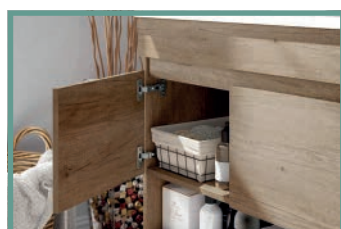

## LAVABO CONSOLLE IN CERAMICA

Lavabo consolle in ceramica abbinabile ai mobili bagno Aruba, Athena, Dakota. Rubinetto, sifone e valvola non inclusi.

142-FA30-080 cm 80 x 45 Bianco

Cotton