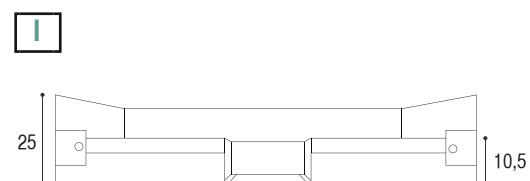

MOBILE BAGNO SERIE UNIKA (DA COMPORRE)

DIANHYDRO®

Materiale Legno nobilitato 18 mm
Finiture Olmo bianco, olmo, cemento, olmo naturale, olmo scuro

Articoli inclusi nella composizione fotografica:

I BASE 1 CASSETTO CON VANO SIFONE UNIKA

Base sospesa 1 cassetto apertura a push e chiusura rallentata. Con vano sifone. Da abbinare con top C.

142-LUK109-BI070	cm L 70 x 45,5 x H.25 Olmo Bianco
142-LUK109-CE070	cm L 70 x 45,5 x H.25 Olmo Cemento
142-LUK109-NA070	cm L 70 x 45,5 x H.25 Olmo Naturale
142-LUK109-NS070	cm L 70 x 45,5 x H.25 Olmo Scuro

A BASE 1 CASSETTO L.70 UNIKA

Base sospesa 1 cassetto apertura a push e chiusura rallentata. Senza vano sifone.

142-LUK107-BI070	cm L 70 x 45,5 x H.25 Olmo Bianco
142-LUK107-CE070	cm L 70 x 45,5 x H.25 Olmo Cemento
142-LUK107-NA070	cm L 70 x 45,5 x H.25 Olmo Naturale
142-LUK107-NS070	cm L 70 x 45,5 x H.25 Olmo Scuro

C TOP IN CERAMICA UNIKA

Dedicato al mobile base A e B.

142-LUK105-071	cm L 71 x 46 in ceramica bianca

D TOP IN LEGNO L.70 PER BASE UNIKA

Adatto anche per installazione lavabo d'appoggio

142-LUK108-BI070	cm L 70 x 46 x 1,8 Olmo Bianco
142-LUK108-CE070	cm L 70 x 46 x 1,8 Olmo Cemento
142-LUK108-NA070	cm L 70 x 46 x 1,8 Olmo Naturale
142-LUK108-NS070	cm L 70 x 46 x 1,8 Olmo Scuro

E SPECCHIO FILO LUCIDO UNIKA

A filo lucido

142-LUK101-060	cm L 60 x H. 74
142-LUK101-080	cm L 80 x H. 74
142-LUK101-100	cm L 100 x H. 74

F LAMPADA A LED UNIKA

Con trasformatore incorporato

142-LUK100	cm 30 x 4 x 10

G COLONNA AD 1 ANTA DX H124 UNIKA

Colonna sospesa con un'anta destra apertura a push e due cassetti con chiusura rallentata. Con due ripiani in vetro.

142-LUK102-BI124	cm 35 x 32,5 x H.124 Olmo Bianco
142-LUK102-CE124	cm 35 x 32,5 x H.124 Olmo Cemento
142-LUK102-NA124	cm 35 x 32,5 x H.124 Olmo Naturale
142-LUK102-NS124	cm 35 x 32,5 x H.124 Olmo Scuro