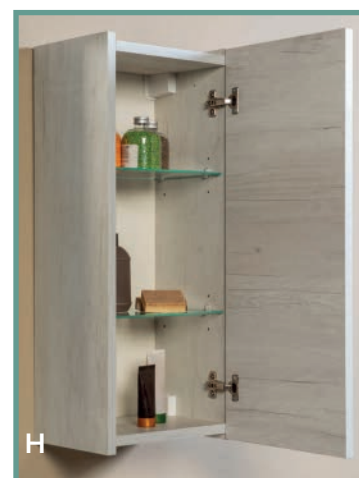

E SPECCHIO FILO LUCIDO UNIKA

A filo lucido

142-LUK101-060	cm L 60 x H. 74	
142-LUK101-080	cm L 80 x H. 74	
142-LUK101-100	cm L 100 x H. 74	

F LAMPADA A LED UNIKA

Con trasformatore incorporato

142-LUK100	cm 30 x 4 x 10	
------------	----------------	--

H PENSILE AD 1 ANTA REVERSIBILE UNIKA

Ad un'anta reversibile con apertura a push, con due ripiani in vetro

142-LUK104-BI74	cm 20 x 24,5 x H.74 Olmo Bianco	
142-LUK104-CE74	cm 20x24,5xH.74 Olmo Cemento	
142-LUK104-NA74	cm 20 x 24,5 x H.74 Olmo Naturale	
142-LUK104-NS74	cm 20 x 24,5 x H.74 Olmo Scuro	