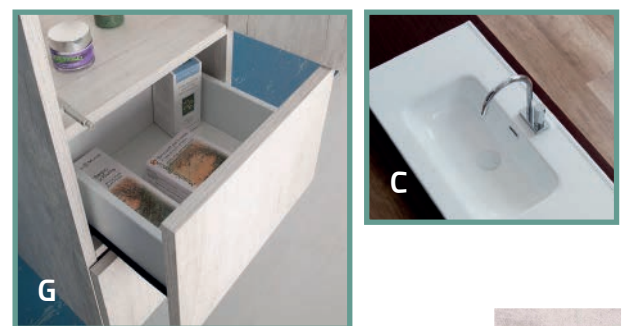

H PENSILE AD 1 ANTA REVERSIBILE UNIKA

Ad un'anta reversibile con apertura a push, con due ripiani in vetro

142-LUK104-BI74	cm 20 x 24,5 x H.74 Olmo Bianco
142-LUK104-CE74	cm 20x24,5xH.74 Olmo Cemento
142-LUK104-NA74	cm 20 x 24,5 x H.74 Olmo Naturale
142-LUK104-NS74	cm 20 x 24,5 x H.74 Olmo Scuro