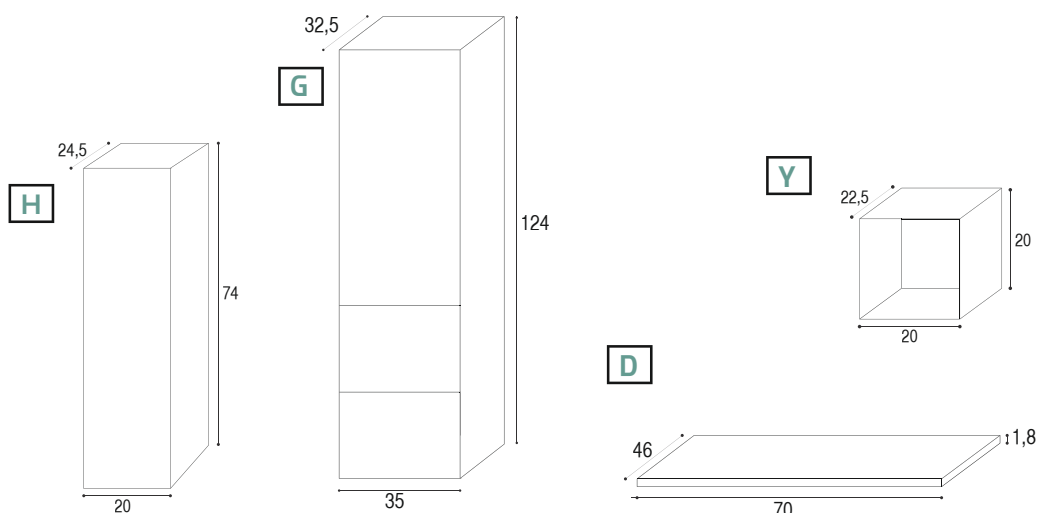

I BASE 1 CASSETTO CON VANO SIFONE UNIKA

Base sospesa 1 cassetto apertura a push e chiusura rallentata. Con vano sifone. Da abbinare con top C.

142-LUK109-BI070	cm L 70 x 45,5 x H.25 Olmo Bianco	
142-LUK109-CE070	cm L 70 x 45,5 x H.25 Olmo Cemento	
142-LUK109-NA070	cm L 70 x 45,5 x H.25 Olmo Naturale	
142-LUK109-NS070	cm L 70 x 45,5 x H.25 Olmo Scuro	

A BASE 1 CASSETTO L.70 UNIKA

Base sospesa 1 cassetto apertura a push e chiusura rallentata. Senza vano sifone

142-LUK107-BI070	cm L 70 x 45,5 x H.25 Olmo Bianco	
142-LUK107-CE070	cm L 70 x 45,5 x H.25 Olmo Cemento	
142-LUK107-NA070	cm L 70 x 45,5 x H.25 Olmo Naturale	
142-LUK107-NS070	cm L 70 x 45,5 x H.25 Olmo Scuro	

D TOP IN LEGNO L.70 PER BASE UNIKA

Adatto anche per installazione lavabo d'appoggio

142-LUK108-BI070	cm L 70 x 46 x 1,8 Olmo Bianco	
142-LUK108-CE070	cm L 70 x 46 x 1,8 Olmo Cemento	
142-LUK108-NA070	cm L 70 x 46 x 1,8 Olmo Naturale	
142-LUK108-NS070	cm L 70 x 46 x 1,8 Olmo Scuro	

E SPECCHIO FILO LUCIDO UNIKA

A filo lucido

142-LUK101-060	cm L 60 x H. 74	
142-LUK101-080	cm L 80 x H. 74	
142-LUK101-100	cm L 100 x H. 74	

F LAMPADA A LED UNIKA

Con trasformatore incorporato

142-LUK100	cm 30 x 4 x 10	

H PENSILE AD 1 ANTA REVERSIBILE UNIKA

Ad un'anta reversibile con apertura a push, con due ripiani in vetro

142-LUK104-BI74	cm 20 x 24,5 x H.74 Olmo Bianco	
142-LUK104-CE74	cm 20x24,5xH.74 Olmo Cemento	
142-LUK104-NA74	cm 20 x 24,5 x H.74 Olmo Naturale	
142-LUK104-NS74	cm 20 x 24,5 x H.74 Olmo Scuro	

NEW ENTRY

Olmo Cemento

Olmo Scuro

Olmo Naturale

Olmo Bianco