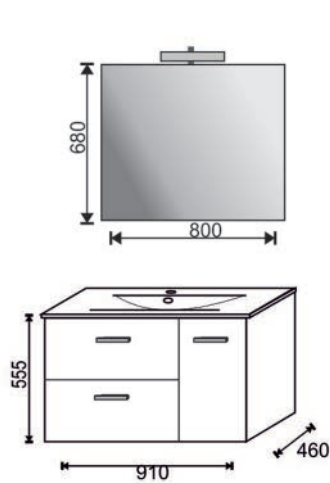

Mobili Bagno

Betty Betty

MOBILE BAGNO SOSPESO BETTY

DIANHYDRO®

Materiale Legno nobilitato 16 mm
Finiture Larice bianco
Dimensioni Base L 91,5x55,5x46 - Specchio L 80x68 cm

Specifiche La composizione include: la base con anta e cassetti a chiusura ammortizzata, il lavabo in ceramica e lo specchio a filo lucido con lampada a LED. Maniglie in cromo lucido.

MOBILE BAGNO SOSPESO BETTY DA 90 CM

142-PB20090-LB Larice Bianco

COLONNA BAGNO SOSPESO BETTY H.162

Installazione sospesa. Reversibile. Dim. LxHxP 340x1620x250 mm.

142-PB4162-LB Larice Bianco

142-PB4162
Larice bianco