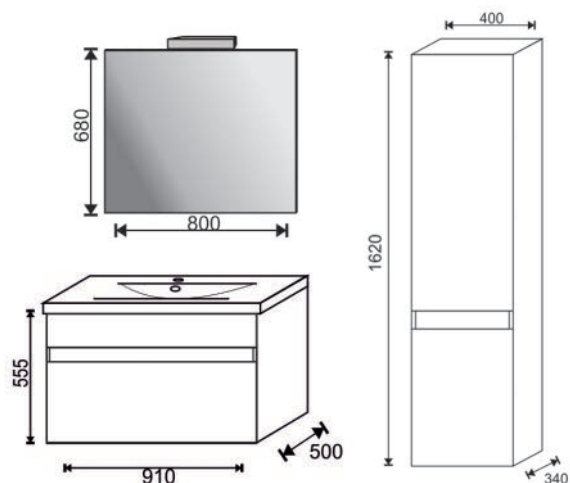

Mobili Bagno

Perseo

MOBILE BAGNO SOSPESO PERSEO

DIANHYDRO®

Materiale Legno nobilitato 16 mm
Finiture Larice bianco
Dimensioni Base L 91,5 x H 55,5 x P 50 - Specchio 80 x 68 cm

Specifiche La composizione include: base ad 1 cassetto con sistema a chiusura ammortizzata, lavabo in mineralmarmo in bianco lucido e specchio a filo lucido con lampada a LED.

MOBILE BAGNO SOSPESO PERSEO DA 90 CM

142-PP20090-LB Larice Bianco

COLONNA BAGNO SOSPESO PERSEO H.162

Installazione sospesa. Reversibile. Dim. LxHxP 400x1620x340 mm.

142-PP4162-LB Larice Bianco

142-PP4162
Larice bianco