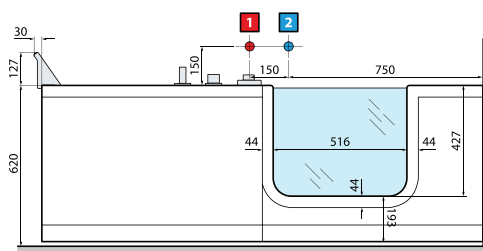

NEW
ENTRY

Vasche Anziani Iris

VASCA PER ANZIANI IRIS C/ TELAIO, 2 PANNELLI E RUBINETTERIA

Materiale Acrilico
Finiture Bianco
Dimensioni H 62 cm

Specifiche Vasca con accesso facilitato versione standard con telaio. Completa di: n. 2 pannelli in acrilico bianchi, colonna di scarico e rubinetteria. Installazione ad angolo. Apertura porta in vetro verso l'interno.

151-N210-1670DX	cm 160 x 70 DX Capacità lt 250
151-N210-1670SX	cm 160 x 70 SX Capacità lt 250
151-N210-1780DX	cm 170 x 80 DX Capacità lt 265
151-N210-1780SX	cm 170 x 80 SX Capacità lt 265

NOVELLINI