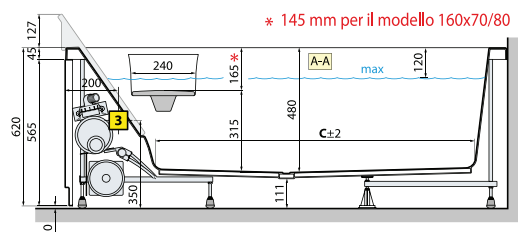

NEW
ENTRY

Vasche Anziani Iris

VASCA PER ANZIANI IRIS C/ TELAIO, 2 PANNELLI E RUBINETTERIA

Materiale Acrilico
Finiture Bianco
Dimensioni H 62 cm

Specifiche Vasca con accesso facilitato versione standard con telaio. Completa di: n. 2 pannelli in acrilico bianchi, colonna di scarico e rubinetteria. Installazione ad angolo. Apertura porta in vetro verso l'interno.

151-N210-1670DX	cm 160 x 70 DX Capacità lt 250
151-N210-1670SX	cm 160 x 70 SX Capacità lt 250
151-N210-1780DX	cm 170 x 80 DX Capacità lt 265
151-N210-1780SX	cm 170 x 80 SX Capacità lt 265

NOVELLINI