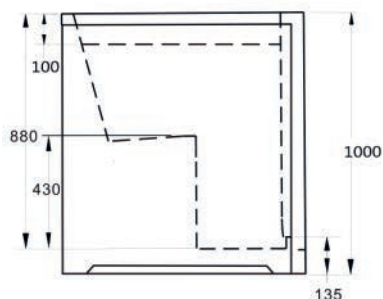

## VASCA PER ANZIANI AZZURRA

**Materiale** Acrilico/ABS  
**Finiture** Bianco  
**Dimensioni** L 1015 x 72 x H 100 cm

**Specifiche** Completa di rubinetto, doccetta, maniglione e cuscino poggiatesta. Apertura verso l'esterno, capacità acqua max 200 lt.

151-V1018-CP	Versione Centro Parete
151-V1018-DX	Versione Dx
151-V1018-SX	Versione Sx

*Azzurra*

**DIANHYDRO®**