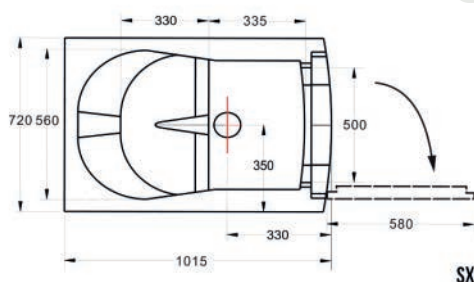

## VASCA PER ANZIANI AZZURRA

**Materiale** Acrilico/ABS  
**Finiture** Bianco  
**Dimensioni** L 1015 x 72 x H 100 cm

**Specifiche** Completa di rubinetto, doccetta, maniglione e cuscino poggiatesta. Apertura verso l'esterno, capacità acqua max 200 lt.

151-V1018-CP	Versione Centro Parete
151-V1018-DX	Versione Dx
151-V1018-SX	Versione Sx

*Azzurra*

**DIANHYDRO®**