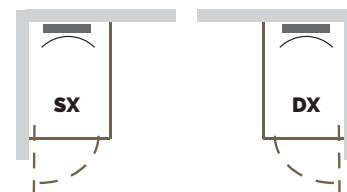

## VASCA PER ANZIANI AZZURRA

**Materiale** Acrilico/ABS  
**Finiture** Bianco  
**Dimensioni** L 1015 x 72 x H 100 cm

**Specifiche** Completa di rubinetto, doccetta, maniglione e cuscino poggiatesta. Apertura verso l'esterno, capacità acqua max 200 lt.

151-V1018-CP	Versione Centro Parete
151-V1018-DX	Versione Dx
151-V1018-SX	Versione Sx

*Azzurra*

**DIANHYDRO®**