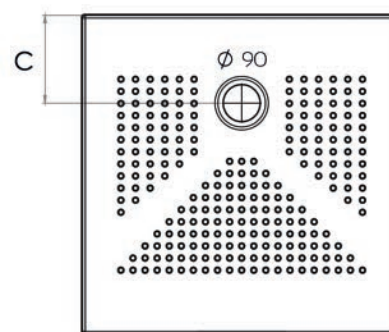

NEW
ENTRY

H 3,6

Piatti doccia

LINPHA
SANITARY

PIATTO DOCCIA QUADRO IN CERAMICA

H 3,6

Materiale Ceramica
Finiture Bianco Lucido, Bianco Opaco, Nero Opaco
Dimensioni H 3,6 cm

Specifiche Antiscivolo, foro piletta diametro 90 mm

179-D3100-80	Bianco Lucido cm 80 x 80 H.3,6	C cm 17	○
179-D3100-90	Bianco Lucido cm 90 x 90 H.3,6	C cm 18,5	○
179-D3100-B80	Bianco Opaco cm 80 x 80 H.3,6	C cm 17	○
179-D3100-B90	Bianco Opaco cm 90 x 90 H.3,6	C cm 18,5	○
179-D3100-N80	Nero Opaco cm 80 x 80 H.3,6	C cm 17	●
179-D3100-N90	Nero Opaco cm 90 x 90 H.3,6	C cm 18,5	●

LATO NON SMALTATO

H 36

Quadro