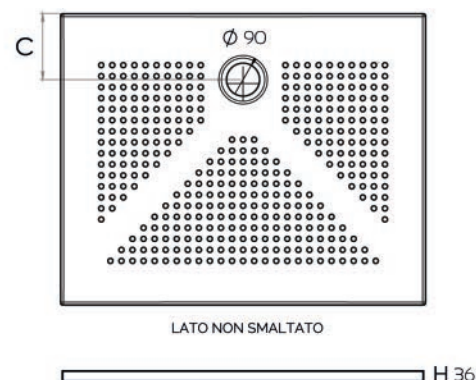

## PIATTO DOCCIA RETTANGOLARE IN CERAMICA

H 3,6

**Materiale** Ceramica  
**Finiture** Bianco Lucido, Bianco Opaco, Nero Opaco  
**Dimensioni** H 3,6 cm

**Specifiche** Antiscivolo, foro piletta diametro 90 mm

179-D3120-70100	Bianco Lucido cm 70 x 100 H3,6	C cm 12	○
179-D3120-70120	Bianco Lucido cm 70 x 120 H3,6	C cm 18	○
179-D3120-7090	Bianco Lucido cm 70 x 90 H3,6	C cm 22	○
179-D3120-80100	Bianco Lucido cm 80 x 100 H3,6	C cm 22	○
179-D3120-80120	Bianco Lucido cm 80 x 120 H3,6	C cm 24	○
179-D3120-B70100	Bianco Opaco cm 70 x 100 H3,6	C cm 12	○
179-D3120-B70120	Bianco Opaco cm 70 x 120 H3,6	C cm 18	○
179-D3120-B7090	Bianco Opaco cm 70 x 90 H3,6	C cm 22	○
179-D3120-B80100	Bianco Opaco cm 80 x 100 H3,6	C cm 22	○
179-D3120-B80120	Bianco Opaco cm 80 x 120 H3,6	C cm 24	○

179-D3120-N70100	Nero Opaco cm 70 x 100 H3,6	C cm 12	●
179-D3120-N70120	Nero Opaco cm 70 x 120 H3,6	C cm 18	●
179-D3120-N7090	Nero Opaco cm 70 x 90 H3,6	C cm 22	●
179-D3120-N80100	Nero Opaco cm 80 x 100 H3,6	C cm 22	●
179-D3120-N80120	Nero Opaco cm 80 x 120 H3,6	C cm 24	●