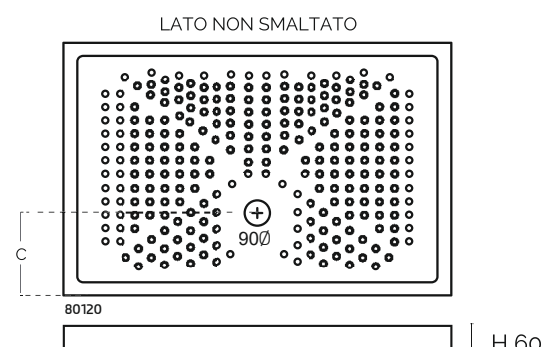

LINPHA
SANITARY

PIATTO DOCCIA RETTANGOLARE IN CERAMICA

Materiale Ceramica
Finiture Bianco
Dimensioni H 6 cm

Specifiche Antiscivolo, foro piletta diametro 90 mm

179-D6120-70100	cm 70 x 100 H. 6	C cm 20
179-D6120-70120	cm 70 x 120 H. 6	C cm 24
179-D6120-7290	cm 72 x 90 H. 6	C cm 19
179-D6120-80100	cm 80 x 100 H. 6	C cm 24
179-D6120-80120	cm 80 x 120 H. 6	C cm 24,5

H 6

Rettangolare