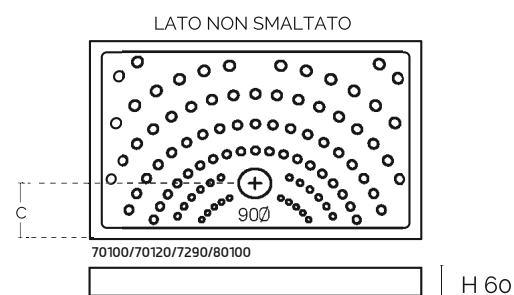

LINPHA
SANITARY

PIATTO DOCCIA RETTANGOLARE IN CERAMICA

Materiale Ceramica
Finiture Bianco
Dimensioni H 6 cm

Specifiche Antiscivolo, foro piletta diametro 90 mm

179-D6120-70100	cm 70 x 100 H. 6	C cm 20
179-D6120-70120	cm 70 x 120 H. 6	C cm 24
179-D6120-7290	cm 72 x 90 H. 6	C cm 19
179-D6120-80100	cm 80 x 100 H. 6	C cm 24
179-D6120-80120	cm 80 x 120 H. 6	C cm 24,5

H 6

Rettangolare