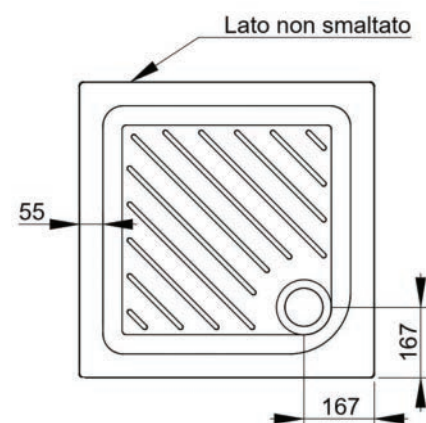

PIATTO DOCCIA QUADRO IN CERAMICA GEMMA 2

H7

Materiale Ceramica
Finiture Bianco
Dimensioni H 7 cm

Specifiche Antiscivolo, foro piletta diametro 90 mm

179-DG7100-70	cm 70 x 70 H. 7	C cm 16,7
179-DG7100-75	cm 75 x 75 H. 7	C cm 16,7
179-DG7100-80	cm 80 x 80 H. 7	C cm 16,7
179-DG7100-90	cm 90 x 90 H. 7	C cm 16,7

Gemma 2

PIATTO DOCCIA RETTANGOLARE IN CERAMICA GEMMA 2

Materiale Ceramica
Finiture Bianco
Dimensioni H 7 cm

Specifiche Antiscivolo, foro piletta diametro 90 mm

179-DG7120-70100	cm 70 x 100 H. 7	C cm 16,7
179-DG7120-70120	cm 70 x 120 H.7	C cm 16,7
179-DG7120-7090	cm 70 x 90 H. 7	C cm 16,7
179-DG7120-80100	cm 80 x 100 H.7	C cm 16,7
179-DG7120-80120	cm 80 x 120 H. 7	C cm 16,7

Gemma2

PIATTO DOCCIA ANGOLARE IN CERAMICA GEMMA 2

Materiale Ceramica
Finiture Bianco
Dimensioni H 7 cm

Specifiche Antiscivolo, foro piletta diametro 90 mm

179-DG7130-80	cm 80 x 80 H. 7	C 27,6
179-DG7130-90	cm 90 x 90 H. 7	C 27,9