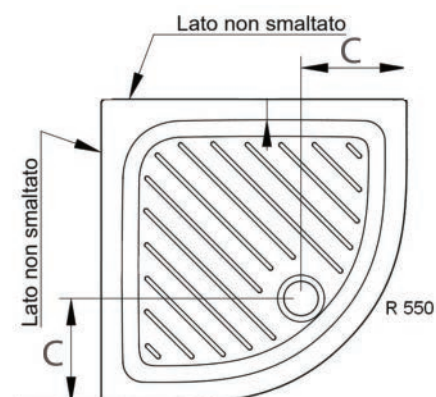

PIATTO DOCCIA QUADRO IN CERAMICA GEMMA 2

H7

Materiale Ceramica
Finiture Bianco
Dimensioni H 7 cm

Specifiche Antiscivolo, foro piletta diametro 90 mm

179-DG7100-70	cm 70 x 70 H. 7	C cm 16,7
179-DG7100-75	cm 75 x 75 H. 7	C cm 16,7
179-DG7100-80	cm 80 x 80 H. 7	C cm 16,7
179-DG7100-90	cm 90 x 90 H. 7	C cm 16,7

Gemma 2

PIATTO DOCCIA RETTANGOLARE IN CERAMICA GEMMA 2

Materiale Ceramica
Finiture Bianco
Dimensioni H 7 cm

Specifiche Antiscivolo, foro piletta diametro 90 mm

179-DG7120-70100	cm 70 x 100 H. 7	C cm 16,7
179-DG7120-70120	cm 70 x 120 H.7	C cm 16,7
179-DG7120-7090	cm 70 x 90 H. 7	C cm 16,7
179-DG7120-80100	cm 80 x 100 H.7	C cm 16,7
179-DG7120-80120	cm 80 x 120 H. 7	C cm 16,7

Gemma2

PIATTO DOCCIA ANGOLARE IN CERAMICA GEMMA 2

Materiale Ceramica
Finiture Bianco
Dimensioni H 7 cm

Specifiche Antiscivolo, foro piletta diametro 90 mm

179-DG7130-80	cm 80 x 80 H. 7	C 27,6
179-DG7130-90	cm 90 x 90 H. 7	C 27,9