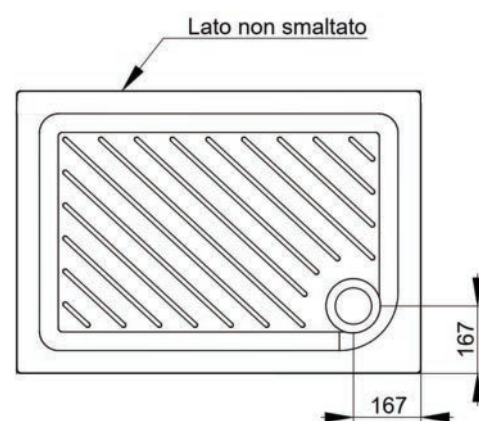

PIATTO DOCCIA QUADRO IN CERAMICA GEMMA 2

H7

Materiale Ceramica
Finiture Bianco
Dimensioni H 7 cm

Specifiche Antiscivolo, foro piletta diametro 90 mm

179-DG7100-70	cm 70 x 70 H. 7	C cm 16,7
179-DG7100-75	cm 75 x 75 H. 7	C cm 16,7
179-DG7100-80	cm 80 x 80 H. 7	C cm 16,7
179-DG7100-90	cm 90 x 90 H. 7	C cm 16,7

Gemma 2

PIATTO DOCCIA RETTANGOLARE IN CERAMICA GEMMA 2

Materiale Ceramica
Finiture Bianco
Dimensioni H 7 cm

Specifiche Antiscivolo, foro piletta diametro 90 mm

179-DG7120-70100	cm 70 x 100 H. 7	C cm 16,7
179-DG7120-70120	cm 70 x 120 H.7	C cm 16,7
179-DG7120-7090	cm 70 x 90 H. 7	C cm 16,7
179-DG7120-80100	cm 80 x 100 H.7	C cm 16,7
179-DG7120-80120	cm 80 x 120 H. 7	C cm 16,7

Gemma2

PIATTO DOCCIA ANGOLARE IN CERAMICA GEMMA 2

Materiale Ceramica
Finiture Bianco
Dimensioni H 7 cm

Specifiche Antiscivolo, foro piletta diametro 90 mm

179-DG7130-80	cm 80 x 80 H. 7	C 27,6
179-DG7130-90	cm 90 x 90 H. 7	C 27,9