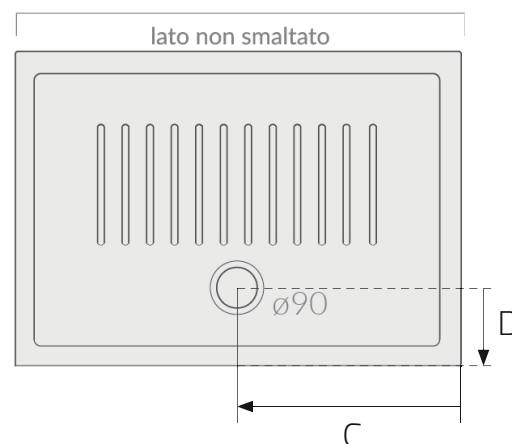

## PIATTO DOCCIA RETTANGOLARE IN CERAMICA

H 6

**Materiale** Ceramica  
**Finiture** Bianco  
**Dimensioni** H 6 cm

**Specifiche** Foro piletta Diam. 90 mm

179-G06120-70100	cm 70 x 100 H. 6	C cm 50 - D cm 17
179-G06120-70120	cm 70 x 120 H. 6	C cm 60 - D cm 17
179-G06120-7290	cm 72 x 90 H. 6	C cm 45 - D cm 17
179-G06120-75100	cm 75 x 100 H. 6	C cm 50 - D cm 14,5
179-G06120-75110	cm 75 x 110 H. 6	C cm 55 - D cm 14,5
179-G06120-80100	cm 80 x 100 H. 6	C cm 50 - D cm 17
179-G06120-80120	cm 80 x 120 H. 6	C cm 60 - D cm 17

# Rettangolare