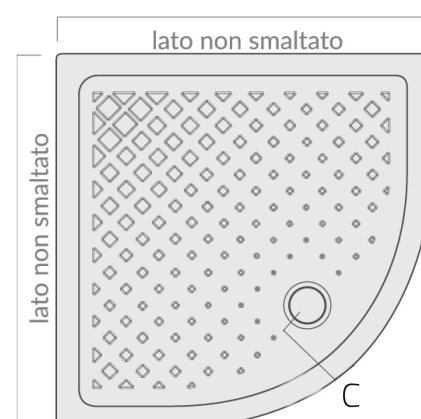

**GALASSIA**

PIATTO DOCCIA ANGOLARE IN CERAMICA

H6

Materiale Ceramica
Finiture Bianco
Dimensioni H 6 cm

Specifiche Foro piletta Diam. 90 mm

179-G06130-80	cm 80 x 80 H. 6	C 15 cm
179-G06130-90	cm 90 x 90 H. 6	C 16,3 cm