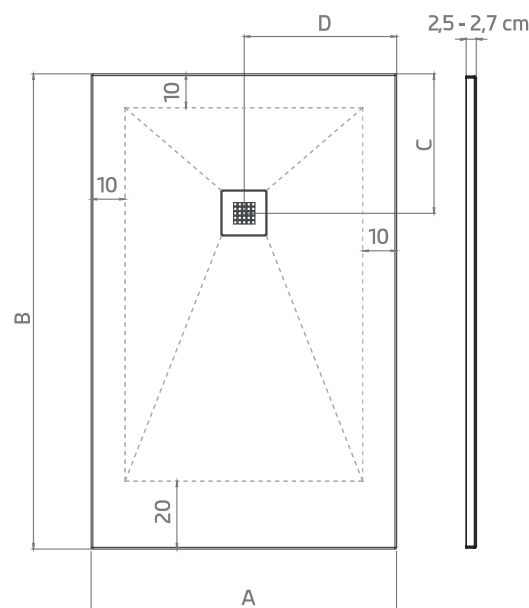

179-LER-S070170	Sabbia - cm 70 x 170
179-LER-S075100	Sabbia - cm 75 x 100
179-LER-S075120	Sabbia - cm 75 x 120
179-LER-S080090	Sabbia - cm 80 x 90
179-LER-S080100	Sabbia - cm 80 x 100
179-LER-S080110	Sabbia - cm 80 x 110
179-LER-S080120	Sabbia - cm 80 x 120
179-LER-S080130	Sabbia - cm 80 x 130
179-LER-S080140	Sabbia - cm 80 x 140
179-LER-S080150	Sabbia - cm 80 x 150
179-LER-S080160	Sabbia - cm 80 x 160
179-LER-S080170	Sabbia - cm 80 x 170
179-LER-S090110	Sabbia - cm 90 x 110
179-LER-S090120	Sabbia - cm 90 x 120
179-LER-S090130	Sabbia - cm 90 x 130
179-LER-S090140	Sabbia - cm 90 x 140

A	B	C	D
70	80/90/100/110/120/130/140/150/160 170/180/200	41 61	35
75	100/120	41	37,5
80	80 90/100/110/120/130/140/150/160 170/180/200	40 41 61	40
90	90 110/160 120/130/140 180/200 100	45 41 45 61 50	45
100	120/140 160/180	45 61	50