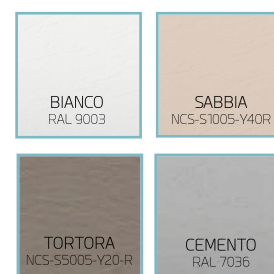

LINPHA
SANITARY

PIATTO DOCCIA ESTASI QUADRO

H 2,7

Materiale
Finiture
Dimensioni

Resina minerale
Bianco, Cemento, Tortora, Sabbia
H 2,7 cm

Specifiche

Piatto doccia quadro ultra piatto H. 2,7 cm, in resina minerale, rivestito in gelcoat, con trattamento antibatterico e antiscivolo C3. Alta resistenza ad agenti chimici, agli urti e ai graffi. Texture in stile ardesia anche sui lati. Fornito senza piletta (consigliata 371-397; 371-3952; 371-395).

179-LEQ-A080	Cemento - cm 80 x 80	●
179-LEQ-A090	Cemento - cm 90 x 90	●
179-LEQ-B080	Bianco - cm 80 x 80	○
179-LEQ-B090	Bianco - cm 90 x 90	○
179-LEQ-R080	Tortora - cm 80 x 80	●
179-LEQ-R090	Tortora - cm 90 x 90	●
179-LEQ-S080	Sabbia - cm 80 x 80	●
179-LEQ-S090	Sabbia - cm 90 x 90	●

GRIGLIA IN ACCIAIO INOX
Dim. cm 13x13

FINITURE