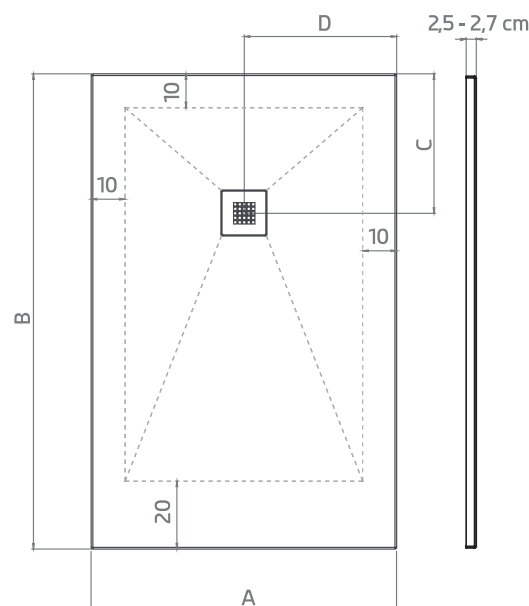

179-LER-S070170	Sabbia - cm 70 x 170
179-LER-S075100	Sabbia - cm 75 x 100
179-LER-S075120	Sabbia - cm 75 x 120
179-LER-S080090	Sabbia - cm 80 x 90
179-LER-S080100	Sabbia - cm 80 x 100
179-LER-S080110	Sabbia - cm 80 x 110
179-LER-S080120	Sabbia - cm 80 x 120
179-LER-S080130	Sabbia - cm 80 x 130
179-LER-S080140	Sabbia - cm 80 x 140
179-LER-S080150	Sabbia - cm 80 x 150
179-LER-S080160	Sabbia - cm 80 x 160
179-LER-S080170	Sabbia - cm 80 x 170
179-LER-S090110	Sabbia - cm 90 x 110
179-LER-S090120	Sabbia - cm 90 x 120
179-LER-S090130	Sabbia - cm 90 x 130
179-LER-S090140	Sabbia - cm 90 x 140

A	B	C	D
70	80/90/100/110/120/130/140/150/160 170/180/200	41 61	35
75	100/120	41	37,5
80	80 90/100/110/120/130/140/150/160 170/180/200	40 41 61	40
90	90 110/160 120/130/140 180/200 100	45 41 45 61 50	45
100	120/140 160/180	45 61	50