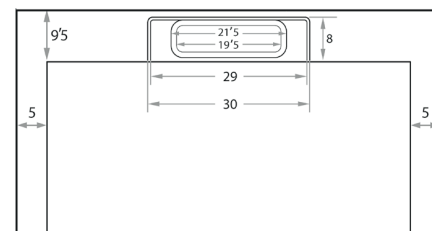

Finiture

Bianco, beige, nero grafite, grigio

Dimensioni

H 2,4 - 3 cm

Specifiche

Effetto pietra naturale, resistente, antibatterico, facile da pulire, tagliabile, sistema di drenaggio nascosto, ultraflat h. da 2,4 a 3 cm, installazione sovrapposto o filo pavimento, piletta dedicata (codice 371-3971) non inclusa.

FINITURE

179-MEQ-B090	Bianco 9003 - cm 90x90	○
179-MEQ-B100	Bianco 9003 - cm 100x100	○
179-MEQ-C090	Beige 9001 - cm 90x90	●
179-MEQ-C100	Beige 9001 - cm 100x100	●
179-MEQ-G090	Grigio 7035 - cm 90x90	●
179-MEQ-G100	Grigio 7035 - cm 100x100	●
179-MEQ-N090	Nero 7016 - cm 90x90	●
179-MEQ-N100	Nero 7016 - cm 100x100	●