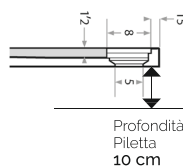

linea
emotion

Euphoria

Piatti Doccia

H 2,4/3

DIANHYDRO®

PIATTO DOCCIA LINEA EMOTION EUPHORIA QUADRO

Materiale

Resine di poliestere e cariche minerali

Finiture

Bianco, beige, nero grafite, grigio

Dimensioni

H 2,4 - 3 cm

Specifiche

Effetto pietra naturale, resistente, antibatterico, facile da pulire, tagliabile, sistema di drenaggio nascosto, ultraflat h. da 2,4 a 3 cm, installazione sovrapposto o filo pavimento, piletta dedicata (codice 371-3971) non inclusa.

ANTIBATTERICO
ANTIBACTERIAL

ANTISCIVOLO
ANTI-SLIP

FACILE PULIZIA
EASY TO CLEAN

BASSA POROSITA'
NON-POROUS

FACILE INSTALLAZIONE
EASY TO INSTALL

TAGLIABILE
CAN BE CUT

LEGGERO
LIGHT

CERTIFICATO
CERTIFIED

FINITURE

179-MEQ-B090	Bianco 9003 - cm 90x90	○
179-MEQ-B100	Bianco 9003 - cm 100x100	○
179-MEQ-C090	Beige 9001 - cm 90x90	●
179-MEQ-C100	Beige 9001 - cm 100x100	●
179-MEQ-G090	Grigio 7035 - cm 90x90	●
179-MEQ-G100	Grigio 7035 - cm 100x100	●
179-MEQ-N090	Nero 7016 - cm 90x90	●
179-MEQ-N100	Nero 7016 - cm 100x100	●