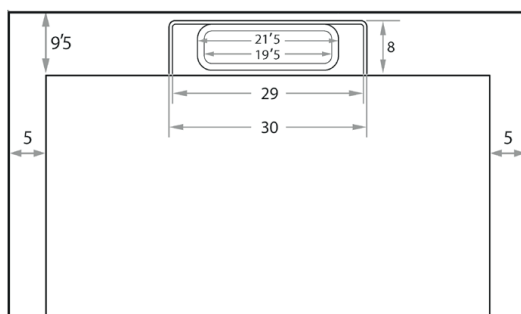

linea
emotion

PIATTO DOCCIA LINEA EMOTION EUPHORIA RETTANGOLARE

Materiale Resine di poliestere e cariche minerali
Finiture Bianco, beige, nero grafite, grigio
Dimensioni H 2,4 - 3 cm

Specifiche Effetto pietra naturale, resistente, antibatterico, facile da pulire, tagliabile, sistema di drenaggio nascosto, ultraflat h. da 2,4 a 3 cm, installazione sovrapposto o filo pavimento, piletta dedicata (codice 371-3971) non inclusa

SISTEMA DI DRENAGGIO NASCOSTO
HIDDEN DRAIN - 30L/MIN

Piletta dedicata
dedicated drain
code **371-3971**

Profondità Piletta
10 cm

BIANCO/WHITE
9003

BEIGE 9001

NERO /BLACK
GRAPHITE
7016

GRIGIO/
LIGHT GREY
7037