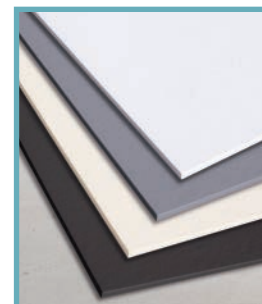

BIANCO/WHITE
9003

BEIGE 9001

NERO /BLACK
GRAPHITE
7016

GRIGIO/
LIGHT GREY
7037