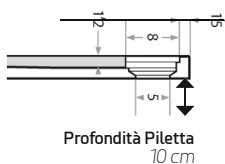

linea
emotion

PIATTO DOCCIA LINEA EMOTION EUPHORIA RETTANGOLARE

Materiale Resine di poliestere e cariche minerali
Finiture Bianco, beige, nero grafite, grigio
Dimensioni H 2,4 - 3 cm

Specifiche Effetto pietra naturale, resistente, antibatterico, facile da pulire, tagliabile, sistema di drenaggio nascosto, ultraflat h. da 2,4 a 3 cm, installazione sovrapposto o filo pavimento, piletta dedicata (codice 371-3971) non inclusa

SISTEMA DI DRENAGGIO NASCOSTO
HIDDEN DRAIN - 30L/MIN

Piletta dedicata
dedicated drain
code **371-3971**

Profondità Piletta
10 cm

BIANCO/WHITE
9003

BEIGE 9001

NERO /BLACK
GRAPHITE
7016

GRIGIO/
LIGHT GREY
7037