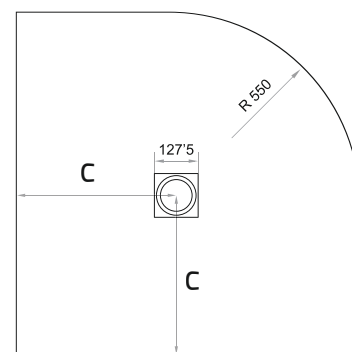

linea
emotion

H 2,4/3

DIANHYDRO®

PIATTO DOCCIA LINEA EMOTION SERENITY ANGOLARE

Materiale
Finiture
Dimensioni

Resine di poliestere e cariche minerali
Bianco, beige, nero grafite, grigio
H 2,4 - 3 cm

Specifiche

FACILE INSTALLAZIONE
EASY TO INSTALL

TAGLIABILE
CAN BE CUT

LEGGERO
LIGHT

CERTIFICATO
CERTIFIED

H 2,4-3 cm

BIANCO/WHITE
9003

BEIGE 9001

NERO /BLACK
GRAPHITE
7016