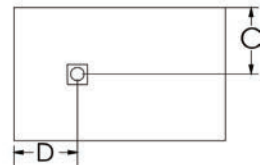

PIATTO DOCCIA LINEA BLISS RETTANGOLARE

H 2,8

Materiale Marmoresina
Finiture Bianco, Beige, Grigio chiaro
Dimensioni H 2,8

Specifiche

Effetto pietra, rivestito in gelcoat, griglia quadrata in acciaio inox. Fornito senza piletta (consigliata 371-397; 371-3952; 371-395; 371-3953). Ritagliabile, disponibile in 3 colori. Classe antiscivolo C3.