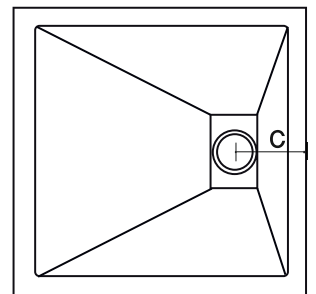

PIATTO DOCCIA STONE ESSENCE SLIM QUADRO

Materiale SMC
Finiture Bianco, nero, grigio
Dimensioni H 26 mm

Specifiche Resistente, antibatterico, tagliabile, copripiletta inclusa, installazione sovrapposto, filo pavimento, o rialzata con aggiunta optional nostro art. 179-SMZ01. Fornito senza piletta (consigliata nostro art. 371-397).

179-SEQ-B80	Bianco cm 80 x 80	C cm 20
179-SEQ-G80	Grigio cm 80 x 80	C cm 20
179-SEQ-N80	Nero cm 80 x 80	C cm 20

PILETTA DEDICATA STONE ESSENCE

371-397 Diam. 90

Stone Essence