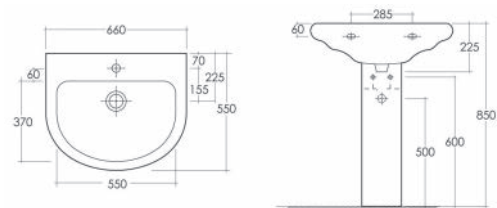

Sanitari

Orient Ninfea

RAK
CERAMICS

• VASO + SEDILE WC E BIDET ORIENT NINFEA

LAVABO ORIENT/NINFEA

181-N100

Materiale Ceramica
Finiture Bianco
Specifiche Monoforo, con troppopieno, completo di fissaggi

181-N100-65 Monoforo L. 65 cm

FISSAGGI INCLUSI

COLONNA ORIENT/NINFEA

181-N200

Materiale Ceramica
Finiture Bianco
Specifiche Per serie Orient/Ninfea, completa di fissaggi

Orient Ninfea

181-N200-68 H. 68 cm

FISSAGGI INCLUSI

BIDET ORIENT/NINFEA

181-N300

Materiale Ceramica
Finiture Bianco
Specifiche Installazione a pavimento, monoforo, con troppopieno, completo di fissaggi

181-N300-R Erogazione Rubinetto

FISSAGGI INCLUSI

VASO ORIENT/NINFEA

181-N400

Materiale Ceramica
Finiture Bianco
Specifiche Installazione a pavimento, funziona con 4/2,5 litri, completo di fissaggi

181-N400-M Scarico a Muro

181-N400-P Scarico a Pavimento

FISSAGGI INCLUSI

VASO MONOBLOCCO ORIENT/NINFEA