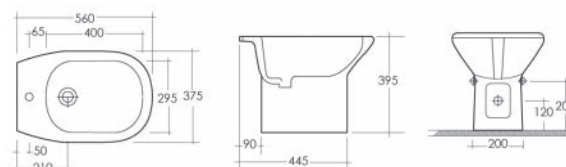

FISSAGGI INCLUSI

COLONNA ORIENT/NINFEA

181-N200

Materiale Ceramica
Finiture Bianco
Specifiche Per serie Orient/Ninfea, completa di fissaggi

Orient Ninfea

181-N200-68 H. 68 cm

FISSAGGI INCLUSI

BIDET ORIENT/NINFEA

181-N300

Materiale Ceramica
Finiture Bianco
Specifiche Installazione a pavimento, monoforo, con troppopieno, completo di fissaggi

181-N300-R Erogazione Rubinetto

FISSAGGI INCLUSI

VASO ORIENT/NINFEA

181-N400

Materiale Ceramica
Finiture Bianco
Specifiche Installazione a pavimento, funziona con 4/2,5 litri, completo di fissaggi

181-N400-M Scarico a Muro

181-N400-P Scarico a Pavimento

FISSAGGI INCLUSI

VASO MONOBLOCCO ORIENT/NINFEA