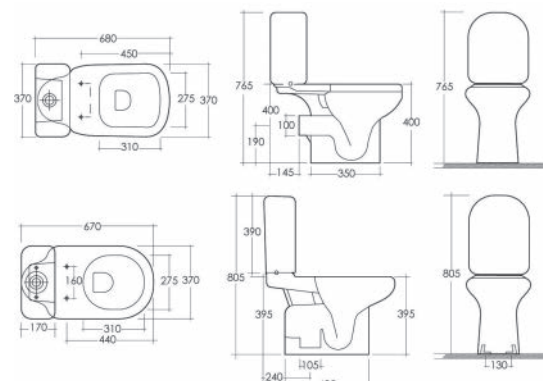

FISSAGGI INCLUSI

COLONNA ORIENT/NINFEA

181-N200

Materiale Ceramica
Finiture Bianco
Specifiche Per serie Orient/Ninfea, completa di fissaggi

Orient Ninfea

181-N200-68 H. 68 cm

FISSAGGI INCLUSI

BIDET ORIENT/NINFEA

181-N300

Materiale Ceramica
Finiture Bianco
Specifiche Installazione a pavimento, monoforo, con troppopieno, completo di fissaggi

181-N300-R Erogazione Rubinetto

FISSAGGI INCLUSI

VASO ORIENT/NINFEA

181-N400

Materiale Ceramica
Finiture Bianco
Specifiche Installazione a pavimento, funziona con 4/2,5 litri, completo di fissaggi

181-N400-M Scarico a Muro

181-N400-P Scarico a Pavimento

FISSAGGI INCLUSI

VASO MONOBLOCCO ORIENT/NINFEA

181-N420

Materiale Ceramica
Finiture Bianco
Specifiche Installazione a pavimento, completo di fissaggi

181-N420-M Scarico a Muro

181-N420-P Scarico a Pavimento

FISSAGGI INCLUSI

CASSETTA COMPLETA PER VASO MONOBLOCCO ORIENT/NINFEA 181-N500