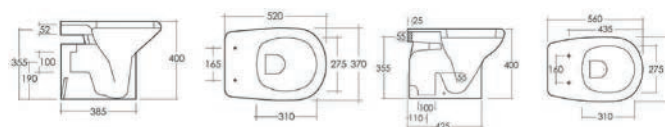

FISSAGGI INCLUSI

COLONNA ORIENT/NINFEA

181-N200

Materiale Ceramica
Finiture Bianco
Specifiche Per serie Orient/Ninfea, completa di fissaggi

Orient Ninfea

181-N200-68 H. 68 cm

FISSAGGI INCLUSI

BIDET ORIENT/NINFEA

181-N300

Materiale Ceramica
Finiture Bianco
Specifiche Installazione a pavimento, monoforo, con troppopieno, completo di fissaggi

181-N300-R Erogazione Rubinetto

FISSAGGI INCLUSI

VASO ORIENT/NINFEA

181-N400

Materiale Ceramica
Finiture Bianco
Specifiche Installazione a pavimento, funziona con 4/2,5 litri, completo di fissaggi

181-N400-M Scarico a Muro

181-N400-P Scarico a Pavimento

FISSAGGI INCLUSI

VASO MONOBLOCCO ORIENT/NINFEA