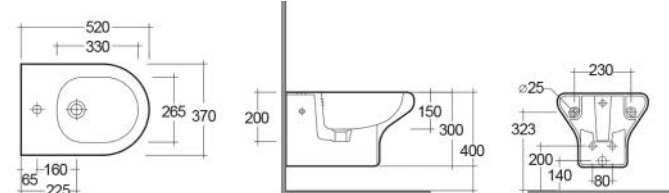

FISSAGGI INCLUSI

181-N101-50 Monof. L. 50 cm s/troppopieno

181-N101-55 Monof. L. 55 cm c/troppopieno

COLONNA COMPACT/NINFEA

181-N201

Materiale Ceramica
Finiture Bianco
Specifiche Per lavabo Compact, completa di fissaggi

FISSAGGI INCLUSI

181-N201-66 H. 66 cm

SEMICOLONNA COMPACT/NINFEA

181-N211

Materiale Ceramica
Finiture Bianco
Specifiche Abbinabile solo con lavabo Compact 55, completa di fissaggi

FISSAGGI INCLUSI

181-N211 -

BIDET SOSPESO COMPACT/NINFEA

181-N310

Materiale Ceramica
Finiture Bianco
Specifiche Installazione sospesa, monoforo, con troppopieno, completo di fissaggi

FISSAGGI INCLUSI

181-N310-K Erog. rubinetto Smalto Protek