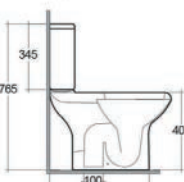

181-N411	-
----------	---

FISSAGGI INCLUSI

VASO MONOBLOCCO COMPACT/NINFEA 181-N421

Materiale Ceramica
Finiture Bianco
Specifiche Con scarico a muro o a pavimento. Da completare con cassetta 181-N501

181-N421-M	Scarico a Muro
181-N421-P	Scarico a Pavimento

FISSAGGI INCLUSI

VASO FILO MURO COMPACT/NINFEA 181-N450

Materiale Ceramica
Finiture Bianco
Specifiche Installazione a pavimento sia filo muro che distanziata, Scarico multi, Funziona con 4/2,5 litri, completo di fissaggi e raccordo plastico