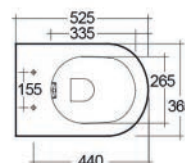

181-N410	-
181-N410-K	Smalto antibatterico Protek

FISSAGGI INCLUSI

VASO SOSPESO COMPACT/NINFEA RIMLESS FISSAGGIO NASCOSTO 181-N411

Materiale Ceramica
Finiture Bianco
Specifiche Installazione sospesa, completo di fissaggi, sistema di fissaggio nascosto, Rimless

181-N411	-
----------	---

FISSAGGI INCLUSI

VASO MONOBLOCCO COMPACT/NINFEA 181-N421

Materiale Ceramica
Finiture Bianco
Specifiche Con scarico a muro o a pavimento. Da completare con cassetta 181-N501

181-N421-M	Scarico a Muro
181-N421-P	Scarico a Pavimento

FISSAGGI INCLUSI

VASO FILO MURO COMPACT/NINFEA 181-N450

Materiale Ceramica
Finiture Bianco
Specifiche Installazione a pavimento sia filo muro che distanziata, Scarico multi, Funziona con 4/2,5 litri, completo di fissaggi e raccordo plastico