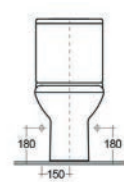

181-N411	-
----------	---

FISSAGGI INCLUSI

VASO MONOBLOCCO COMPACT/NINFEA 181-N421

Materiale Ceramica
Finiture Bianco
Specifiche Con scarico a muro o a pavimento. Da completare con cassetta 181-N501

181-N421-M	Scarico a Muro
181-N421-P	Scarico a Pavimento

FISSAGGI INCLUSI

VASO FILO MURO COMPACT/NINFEA 181-N450

Materiale Ceramica
Finiture Bianco
Specifiche Installazione a pavimento sia filo muro che distanziata, Scarico multi, Funziona con 4/2,5 litri, completo di fissaggi e raccordo plastico