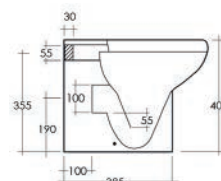

VASO FILO MURO COMPACT/NINFEA 181-N450

Materiale Ceramica
Finiture Bianco
Specifiche Installazione a pavimento sia filo muro che distanziata, Scarico multi, Funziona con 4/2,5 litri, completo di fissaggi e raccordo plastico

181-N450	Scarico universale
181-N450-K	Scarico univ. Smalto Protek