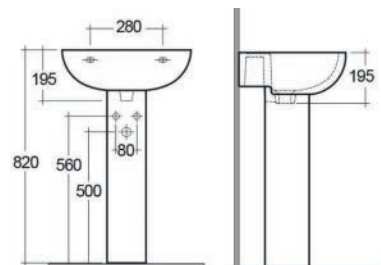

FISSAGGI INCLUSI

181-N101-50 Monof. L. 50 cm s/troppopieno

181-N101-55 Monof. L. 55 cm c/troppopieno

COLONNA COMPACT/NINFEA

181-N201

Materiale Ceramica
Finiture Bianco
Specifiche Per lavabo Compact, completa di fissaggi

FISSAGGI INCLUSI

181-N201-66 H. 66 cm

SEMICOLONNA COMPACT/NINFEA

181-N211

Materiale Ceramica
Finiture Bianco
Specifiche Abbinabile solo con lavabo Compact 55, completa di fissaggi

FISSAGGI INCLUSI

181-N211 -