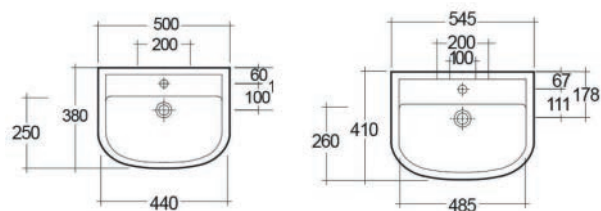

Sanitari

Compact

Compact

RAK
CERAMICS

• VASO + SEDILE WC E BIDET SOSPESO COMPACT NINFEA

LAVABO COMPACT/NINFEA

181-N101

Materiale Ceramica
Finiture Bianco
Specifiche Il lavabo 181-N101-50 senza troppo pieno, abbinabile solo con la colonna Compact (181-N201-66). Il lavabo 181-N101-55 con troppopieno, abbinabile con la colonna Compact (181-N201-66) e semicolonna Compact (181-N211). Fissaggi inclusi.

FISSAGGI INCLUSI

181-N101-50 Monof. L. 50 cm s/troppopieno

181-N101-55 Monof. L. 55 cm c/troppopieno

COLONNA COMPACT/NINFEA

181-N201

Materiale Ceramica
Finiture Bianco
Specifiche Per lavabo Compact, completa di fissaggi

FISSAGGI INCLUSI

181-N201-66 H. 66 cm

SEMICOLONNA COMPACT/NINFEA

181-N211

Materiale Ceramica
Finiture Bianco
Specifiche Abbinabile solo con lavabo Compact 55, completa di fissaggi

FISSAGGI INCLUSI

181-N211 -