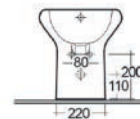

BIDET FILO MURO COMPACT/NINFEA 181-N350

Materiale Ceramica
Finiture Bianco
Specifiche Installazione a pavimento sia filo muro che distanziata, monoforo, con troppopieno, completo di fissaggi

181-N350-K	Erog. Rubinetto Smalto Protek
181-N350-R	Erogazione Rubinetto