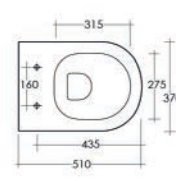

VASO FILO MURO COMPACT/NINFEA 181-N450

Materiale Ceramica
Finiture Bianco
Specifiche Installazione a pavimento sia filo muro che distanziata, Scarico multi, Funziona con 4/2,5 litri, completo di fissaggi e raccordo plastico

181-N450	Scarico universale
181-N450-K	Scarico univ. Smalto Protek