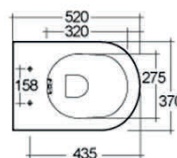

181-N350-K	Erog. Rubinetto Smalto Protek
181-N350-R	Erogazione Rubinetto

FISSAGGI INCLUSI

VASO SOSPESO COMPACT/NINFEA 181-N410

Materiale Ceramica
Finiture Bianco
Specifiche Installazione sospesa, funziona con 3/6 litri, completo di fissaggi

181-N410	-
181-N410-K	Smalto antibatterico Protek

FISSAGGI INCLUSI

VASO SOSPESO COMPACT/NINFEA RIMLESS FISSAGGIO NASCOSTO 181-N411

Materiale Ceramica
Finiture Bianco
Specifiche Installazione sospesa, completo di fissaggi, sistema di fissaggio nascosto, Rimless