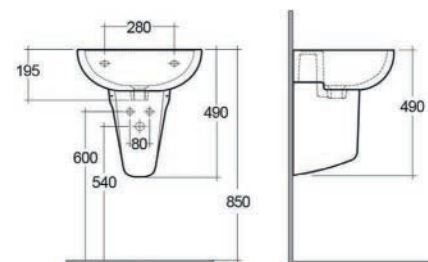

FISSAGGI INCLUSI

181-N101-50 Monof. L. 50 cm s/troppopieno

181-N101-55 Monof. L. 55 cm c/troppopieno

COLONNA COMPACT/NINFEA

181-N201

Materiale Ceramica
Finiture Bianco
Specifiche Per lavabo Compact, completa di fissaggi

FISSAGGI INCLUSI

181-N201-66 H. 66 cm

SEMICOLONNA COMPACT/NINFEA

181-N211

Materiale Ceramica
Finiture Bianco
Specifiche Abbinabile solo con lavabo Compact 55, completa di fissaggi

FISSAGGI INCLUSI

181-N211 -