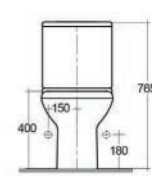

181-N411	-
----------	---

FISSAGGI INCLUSI

VASO MONOBLOCCO COMPACT/NINFEA 181-N421

Materiale Ceramica
Finiture Bianco
Specifiche Con scarico a muro o a pavimento. Da completare con cassetta 181-N501

181-N421-M	Scarico a Muro
181-N421-P	Scarico a Pavimento

FISSAGGI INCLUSI

VASO FILO MURO COMPACT/NINFEA 181-N450

Materiale Ceramica
Finiture Bianco
Specifiche Installazione a pavimento sia filo muro che distanziata, Scarico multi, Funziona con 4/2,5 litri, completo di fissaggi e raccordo plastico