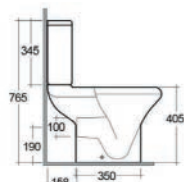

181-N411	-
----------	---

FISSAGGI INCLUSI

VASO MONOBLOCCO COMPACT/NINFEA 181-N421

Materiale Ceramica
Finiture Bianco
Specifiche Con scarico a muro o a pavimento. Da completare con cassetta 181-N501

181-N421-M	Scarico a Muro
181-N421-P	Scarico a Pavimento

FISSAGGI INCLUSI

VASO FILO MURO COMPACT/NINFEA 181-N450

Materiale Ceramica
Finiture Bianco
Specifiche Installazione a pavimento sia filo muro che distanziata, Scarico multi, Funziona con 4/2,5 litri, completo di fissaggi e raccordo plastico