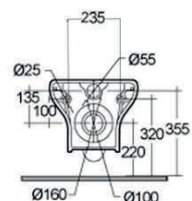

VASO SOSPESO COMPACT/NINFEA 181-N410

Materiale Ceramica
Finiture Bianco
Specifiche Installazione sospesa, funziona con 3/6 litri, completo di fissaggi

181-N410	-
181-N410-K	Smalto antibatterico Protek