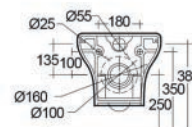

181-N410	-
181-N410-K	Smalto antibatterico Protek

FISSAGGI INCLUSI

VASO SOSPESO COMPACT/NINFEA RIMLESS FISSAGGIO NASCOSTO 181-N411

Materiale Ceramica
Finiture Bianco
Specifiche Installazione sospesa, completo di fissaggi, sistema di fissaggio nascosto, Rimless

181-N411	-
----------	---

FISSAGGI INCLUSI

VASO MONOBLOCCO COMPACT/NINFEA 181-N421

Materiale Ceramica
Finiture Bianco
Specifiche Con scarico a muro o a pavimento. Da completare con cassetta 181-N501

181-N421-M	Scarico a Muro
181-N421-P	Scarico a Pavimento

FISSAGGI INCLUSI

VASO FILO MURO COMPACT/NINFEA 181-N450

Materiale Ceramica
Finiture Bianco
Specifiche Installazione a pavimento sia filo muro che distanziata, Scarico multi, Funziona con 4/2,5 litri, completo di fissaggi e raccordo plastico