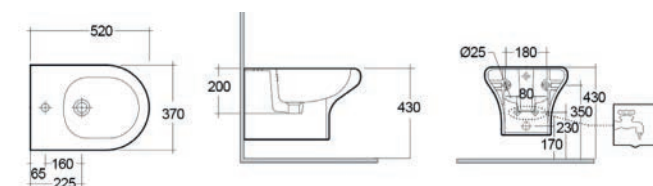

FISSAGGI NASCOSTI

FISSAGGI INCLUSI

181-N312-R Erogazione Rubinetto