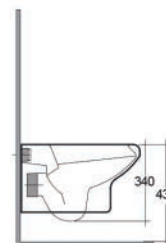

181-N410	-
181-N410-K	Smalto antibatterico Protek

FISSAGGI INCLUSI

VASO SOSPESO COMPACT/NINFEA RIMLESS FISSAGGIO NASCOSTO 181-N411

Materiale Ceramica
Finiture Bianco
Specifiche Installazione sospesa, completo di fissaggi, sistema di fissaggio nascosto, Rimless

181-N411	-
----------	---

FISSAGGI INCLUSI

VASO MONOBLOCCO COMPACT/NINFEA 181-N421

Materiale Ceramica
Finiture Bianco
Specifiche Con scarico a muro o a pavimento. Da completare con cassetta 181-N501

181-N421-M	Scarico a Muro
181-N421-P	Scarico a Pavimento

FISSAGGI INCLUSI

VASO FILO MURO COMPACT/NINFEA 181-N450

Materiale Ceramica
Finiture Bianco
Specifiche Installazione a pavimento sia filo muro che distanziata, Scarico multi, Funziona con 4/2,5 litri, completo di fissaggi e raccordo plastico