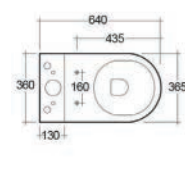

181-N411	-
----------	---

FISSAGGI INCLUSI

VASO MONOBLOCCO COMPACT/NINFEA 181-N421

Materiale Ceramica
Finiture Bianco
Specifiche Con scarico a muro o a pavimento. Da completare con cassetta 181-N501

181-N421-M	Scarico a Muro
181-N421-P	Scarico a Pavimento

FISSAGGI INCLUSI

VASO FILO MURO COMPACT/NINFEA 181-N450

Materiale Ceramica
Finiture Bianco
Specifiche Installazione a pavimento sia filo muro che distanziata, Scarico multi, Funziona con 4/2,5 litri, completo di fissaggi e raccordo plastico