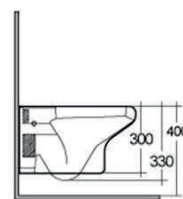

VASO SOSPESO COMPACT/NINFEA 181-N410

Materiale Ceramica
Finiture Bianco
Specifiche Installazione sospesa, funziona con 3/6 litri, completo di fissaggi

181-N410	-
181-N410-K	Smalto antibatterico Protek