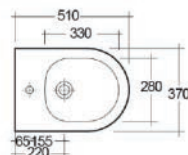

181-N310-R Erogazione Rubinetto

BIDET SOSPESO COMPACT/NINFEA FISSAGGIO NASCOSTO

181-N312

Materiale Ceramica
Finiture Bianco
Specifiche Installazione sospesa, monoforo con troppopieno, completo di fissaggio

FISSAGGI NASCOSTI

FISSAGGI INCLUSI

181-N312-R Erogazione Rubinetto

BIDET FILO MURO COMPACT/NINFEA 181-N350

Materiale Ceramica
Finiture Bianco
Specifiche Installazione a pavimento sia filo muro che distanziata, monoforo, con troppopieno, completo di fissaggi

181-N350-K	Erog. Rubinetto Smalto Protek
181-N350-R	Erogazione Rubinetto

FISSAGGI INCLUSI

VASO SOSPESO COMPACT/NINFEA 181-N410

Materiale Ceramica
Finiture Bianco
Specifiche Installazione sospesa, funziona con 3/6 litri, completo di fissaggi