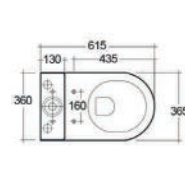

181-N411	-
----------	---

FISSAGGI INCLUSI

VASO MONOBLOCCO COMPACT/NINFEA 181-N421

Materiale Ceramica
Finiture Bianco
Specifiche Con scarico a muro o a pavimento. Da completare con cassetta 181-N501

181-N421-M	Scarico a Muro
181-N421-P	Scarico a Pavimento

FISSAGGI INCLUSI

VASO FILO MURO COMPACT/NINFEA 181-N450

Materiale Ceramica
Finiture Bianco
Specifiche Installazione a pavimento sia filo muro che distanziata, Scarico multi, Funziona con 4/2,5 litri, completo di fissaggi e raccordo plastico