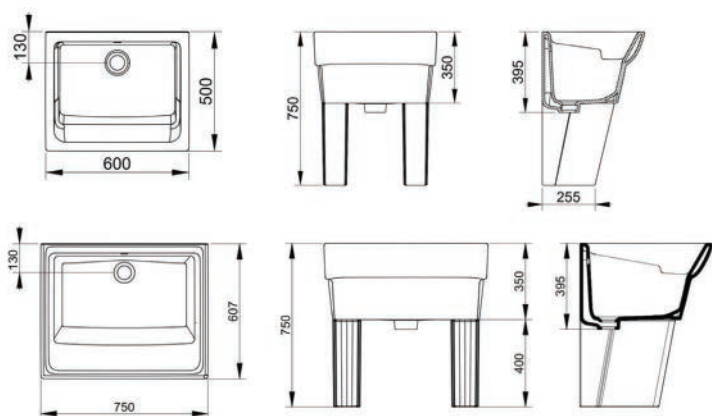

LAVATOIO IN CERAMICA MESSICO 185-VDML

Materiale Ceramica
Finiture Bianco
Specifiche Con troppo pieno. I piedini di supporto ed il fissaggio sono da ordinare a parte. (necessari 2 piedini per lavatoio Art. 185-VDMP-..)

185-VDML-6050	cm 60 x 50
185-VDML-7561	cm 75 x 61

6050

7561

Messico

**CERAMICA
DOLOMITE**

PIEDINO SINGOLO PER LAVATOIO MESSICO 185-VDMP

Materiale Ceramica
Finiture Bianco
Specifiche Per lavatoio Messico.

185-VDMP-60	per lavatoio da 60
185-VDMP-75	per lavatoio da 75

**CERAMICA
DOLOMITE**

• Lavatoio Messico cm 75 x 61 con piedini