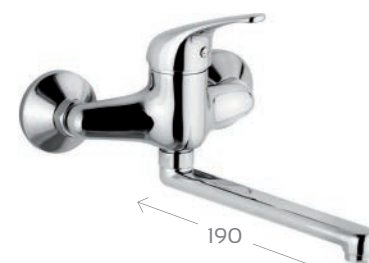

272-E016 Cromo

MONOCOMANDO BIDET EPIC

272-E020

Materiale Ottone
Finiture Cromo
Specifiche Dotato di cartuccia a dischi ceramici. Con scarico.

272-E020 Cromo

MONOCOMANDO VASCA C/SUPPORTO A SNODO EPIC

272-E030

272-E031 Cromo

BATTERIA BORDO VASCA 3 FORI EPIC

272-E032

Materiale Ottone
Finiture Cromo
Specifiche Dotato di cartuccia a dischi ceramici

272-E032 Cromo

MONOCOMANDO INCASSO DOCCIA EPIC

272-E040

Materiale Ottone
Finiture Cromo
Specifiche Dotato di cartuccia a dischi ceramici

272-E040 Cromo

MONOCOMANDO INCASSO DOCCIA C/DEVIATORE EPIC

272-E045

Materiale Ottone
Finiture Cromo
Specifiche Dotato di cartuccia a dischi ceramici

272-E045 Cromo

MONOCOMANDO LAVELLO A MURO EPIC

272-E050

Materiale Ottone
Finiture Cromo
Specifiche Dotato di cartuccia a dischi ceramici

272-E050 Cromo

MONOCOMANDO LAVELLO A MURO C/ LEVA CLINICA EPIC 272-E051

Materiale Ottone
Finiture Cromo
Specifiche Dotato di cartuccia a dischi ceramici

272-E051 Cromo

MONOCOMANDO ESTERNO DOCCIA S/ACCESSORI EPIC 272-E070