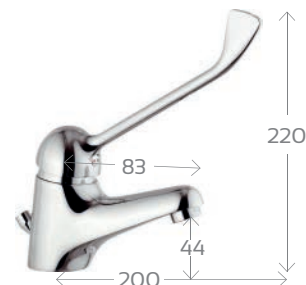

Rubinetteria

Epic

Epic

MONOCOMANDO LAVABO EPIC

272-E010

Materiale Ottone
Finiture Cromo
Specifiche Dotato di cartuccia a dischi ceramici. Con scarico.

272-E010 Cromo

MONOCOMANDO LAVABO C/ LEVA CLINICA EPIC

272-E015

Materiale Ottone
Finiture Cromo
Specifiche Dotato di cartuccia a dischi ceramici. Con scarico.

272-E015 Cromo

MONOCOMANDO LAVABO C/ BOCCA ESTRAIBILE EPIC

272-E016

Materiale Ottone
Finiture Cromo
Specifiche Miscelatore monocomando lavabo con scarico, bocca lunga estraibile.

272-E016 Cromo

MONOCOMANDO BIDET EPIC

272-E020

Materiale Ottone
Finiture Cromo
Specifiche Dotato di cartuccia a dischi ceramici. Con scarico.

272-E020 Cromo

MONOCOMANDO VASCA C/SUPPORTO A SNODO EPIC

272-E030