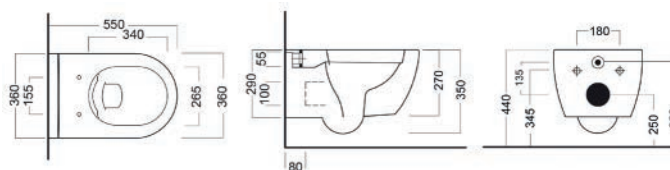

VASO SOSPESO RIMLESS GRETA

181-GR410

Materiale Ceramica
Finiture Bianco, Bianco opaco, Nero opaco
Specifiche Installazione sospesa, completo di fissaggi