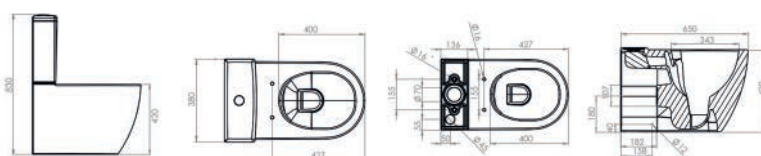

## VASO FILO MURO RIMLESS GRETA

181-GR450

**Materiale** Ceramica  
**Finiture** Bianco, Bianco opaco, Nero opaco  
**Specifiche** Installazione a filo muro, scarico universale, fissaggi non inclusi

RIMLESS

## VASO MONOBLOCCO GRETA FILO MURO RIMLESS C/CASSETTA

181-GR471

**Materiale** Ceramica  
**Finiture** Bianco  
**Specifiche** Installazione a filo muro, scarico universale, completo di cassetta e attacco dal basso. Fissaggi inclusi. Sedile Wc non incluso.