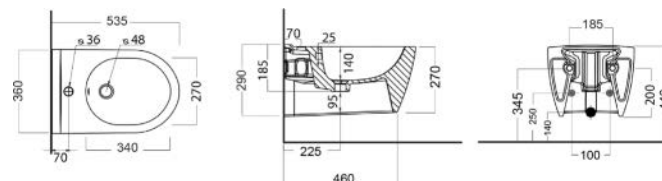

## BIDET SOSPESO GRETA

181-GR310

**Materiale** Ceramica  
**Finiture** Bianco, Bianco opaco, Nero opaco  
**Specifiche** Installazione sospesa, monoforo con troppopieno, completo di fissaggi

FISSAGGI INCLUSI

## BIDET FILO MURO GRETA

181-GR350

**Materiale** Ceramica  
**Finiture** Bianco, Bianco opaco, Nero opaco  
**Specifiche** Installazione a pavimento filo muro, monoforo, con troppopieno, fissaggi non inclusi.