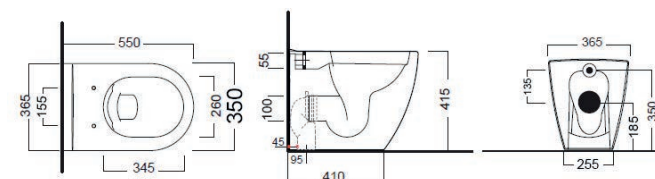

## VASO SOSPESO RIMLESS GRETA

181-GR410

**Materiale** Ceramica  
**Finiture** Bianco, Bianco opaco, Nero opaco  
**Specifiche** Installazione sospesa, completo di fissaggi

RIMLESS

FISSAGGI INCLUSI

181-GR410	Bianco	○
181-GR410-BM	Bianco Opaco	○
181-GR410-NM	Nero Opaco	●

## VASO FILO MURO RIMLESS GRETA

181-GR450

**Materiale** Ceramica  
**Finiture** Bianco, Bianco opaco, Nero opaco  
**Specifiche** Installazione a filo muro, scarico universale, fissaggi non inclusi

RIMLESS