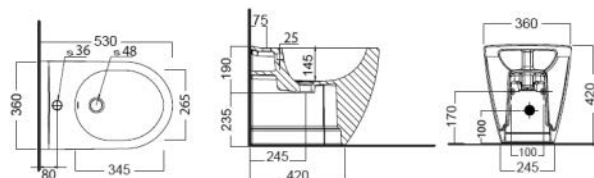

BIDET FILO MURO GRETA

181-GR350

Materiale Ceramica
Finiture Bianco, Bianco opaco, Nero opaco
Specifiche Installazione a pavimento filo muro, monoforo, con troppopieno, fissaggi non inclusi.