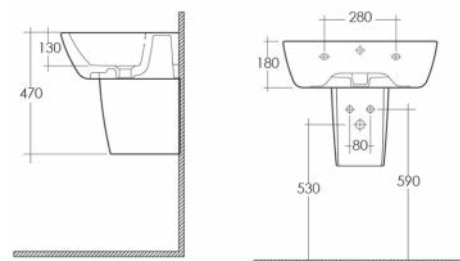

FISSAGGI
INCLUSI

LAVABO ASIMMETRICO DESTRO ONE 181-L130

Materiale Ceramica
Finiture Bianco
Specifiche Monoforo, con troppopieno,
completo di fissaggi

181-L130-65 Monoforo L. 65 cm

FISSAGGI
INCLUSI

COLONNA ONE 181-L200

Materiale Ceramica
Finiture Bianco
Specifiche Per lavabo serie One,
completa di fissaggi

181-L200-67 H. 67 cm

FISSAGGI
INCLUSI

SEMICOLONNA ONE 181-L210

Materiale Ceramica
Finiture Bianco
Specifiche Per lavabo serie One,
completa di fissaggi

181-L210 -

FISSAGGI
INCLUSI

BIDET ONE FILO MURO 181-L300

Materiale Ceramica
Finiture Bianco
Specifiche Installazione a pavimento
filo muro, monoforo, con troppopieno,
completo di fissaggi

181-L300-R Erogazione Rubinetto