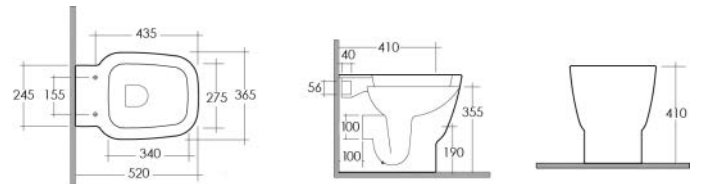

CURVA TECNICA INCLUSA

FISSAGGI INCLUSI

VASO SOSPESO ONE

181-L410

Materiale Ceramica
Finiture Bianco
Specifiche Installazione sospesa, funziona con 4/2,5 litri, completo di fissaggi

181-L410	-