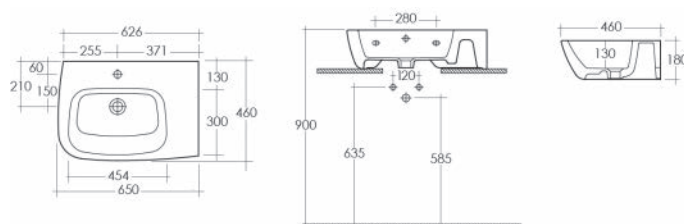

Sanitari

One One

RAK
CERAMICS

• VASO + SEDILE WC SLIM E BIDET SOSPESO ONE

LAVABO ONE 181-L100

Materiale Ceramica
Finiture Bianco
Specifiche Monoforo, con troppopieno,
completo di fissaggi

181-L100-60 Monoforo L. 60 cm

FISSAGGI
INCLUSI

LAVABO ASIMMETRICO DESTRO ONE 181-L130

Materiale Ceramica
Finiture Bianco
Specifiche Monoforo, con troppopieno,
completo di fissaggi

181-L130-65 Monoforo L. 65 cm

FISSAGGI
INCLUSI

COLONNA ONE 181-L200

Materiale Ceramica
Finiture Bianco
Specifiche Per lavabo serie One,
completa di fissaggi

181-L200-67 H. 67 cm

FISSAGGI
INCLUSI

SEMICOLONNA ONE 181-L210

Materiale Ceramica
Finiture Bianco
Specifiche Per lavabo serie One,
completa di fissaggi