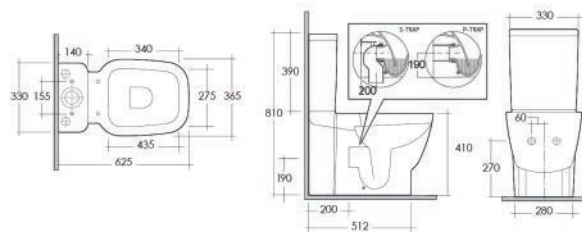

181-L400	Scarico Universale
----------	--------------------

**CURVA TECNICA INCLUSA****FISSAGGI INCLUSI****VASO SOSPESO ONE****181-L410**

Materiale Ceramica
Finiture Bianco
Specifiche Installazione sospesa, funziona con 4/2,5 litri, completo di fissaggi

181-L410	-
----------	---

**FISSAGGI INCLUSI****VASO SOSPESO RIMLESS ONE FISSAGGIO NASCOSTO****181-L411**

Materiale Ceramica
Finiture Bianco
Specifiche Installazione sospesa, funziona con 2,5/4 litri, completo di fissaggi

181-L411	-
----------	---

**RIMLESS****FISSAGGI NASCOSTI****FISSAGGI INCLUSI**

VASO MONOBLOCCO ONE FILOMURO 181-L420

Materiale Ceramica
Finiture Bianco
Specifiche Installazione a pavimento
filo muro, scarico multi, completo di fissaggi
e raccordo plastico