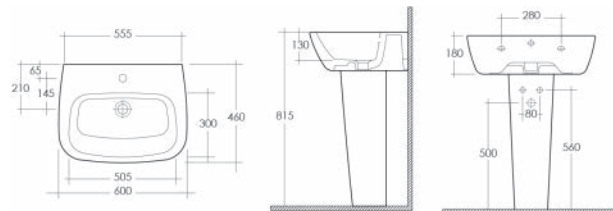

Sanitari

One One

RAK
CERAMICS

• VASO + SEDILE WC SLIM E BIDET SOSPESO ONE

LAVABO ONE 181-L100

Materiale Ceramica
Finiture Bianco
Specifiche Monoforo, con troppopieno,
completo di fissaggi

181-L100-60 Monoforo L. 60 cm

FISSAGGI
INCLUSI

LAVABO ASIMMETRICO DESTRO ONE 181-L130

Materiale Ceramica
Finiture Bianco
Specifiche Monoforo, con troppopieno,
completo di fissaggi

181-L130-65 Monoforo L. 65 cm

FISSAGGI
INCLUSI

COLONNA ONE 181-L200

Materiale Ceramica
Finiture Bianco
Specifiche Per lavabo serie One,
completa di fissaggi

181-L200-67 H. 67 cm

FISSAGGI
INCLUSI

SEMICOLONNA ONE 181-L210

Materiale Ceramica
Finiture Bianco
Specifiche Per lavabo serie One,
completa di fissaggi