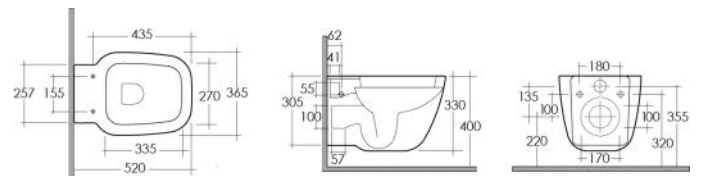

FISSAGGI INCLUSI

VASO SOSPESO RIMLESS ONE FISSAGGIO NASCOSTO

181-L411

Materiale Ceramica
Finiture Bianco
Specifiche Installazione sospesa, funziona con 2,5/4 litri, completo di fissaggi

181-L411	-