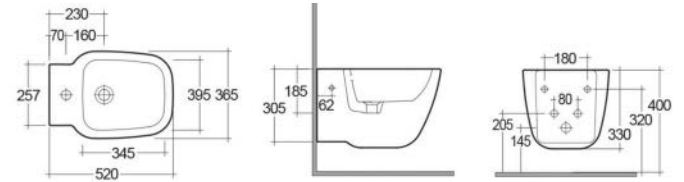

BIDET SOSPESO ONE

181-L310

Materiale Ceramica
Finiture Bianco
Specifiche Installazione sospesa, monoforo, con troppopieno, completo di fissaggi

181-L310-R	Erogazione Rubinetto

FISSAGGI INCLUSI

BIDET SOSPESO ONE FISSAGGIO NASCOSTO

181-L312

Materiale Ceramica
Finiture Bianco
Specifiche Installazione sospesa, monoforo, con troppopieno, completo di fissaggi

181-L312-R	Erogazione Rubinetto