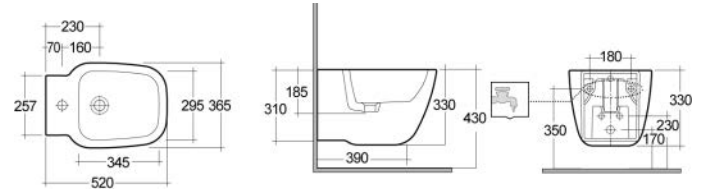

SISTEMA FISSAGGI NASCOSTI

FISSAGGI INCLUSI

VASO ONE FILO MURO

181-L400

Materiale Ceramica
Finiture Bianco
Specifiche Installazione a pavimento filo muro, scarico multi, funziona con 4/2,5 litri, completo di fissaggi e raccordo plastico

181-L400	Scarico Universale