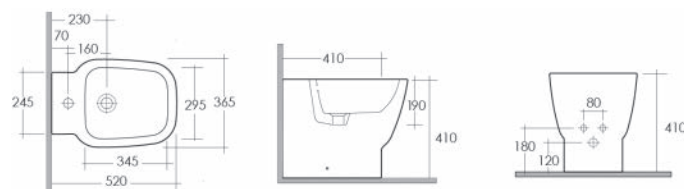

FISSAGGI
INCLUSI

LAVABO ASIMMETRICO DESTRO ONE 181-L130

Materiale Ceramica
Finiture Bianco
Specifiche Monoforo, con troppopieno,
completo di fissaggi

181-L130-65 Monoforo L. 65 cm

FISSAGGI
INCLUSI

COLONNA ONE 181-L200

Materiale Ceramica
Finiture Bianco
Specifiche Per lavabo serie One,
completa di fissaggi

181-L200-67 H. 67 cm

FISSAGGI
INCLUSI

SEMICOLONNA ONE 181-L210

Materiale Ceramica
Finiture Bianco
Specifiche Per lavabo serie One,
completa di fissaggi

181-L210 -

FISSAGGI
INCLUSI

BIDET ONE FILO MURO 181-L300

Materiale Ceramica
Finiture Bianco
Specifiche Installazione a pavimento
filo muro, monoforo, con troppopieno,
completo di fissaggi

181-L300-R Erogazione Rubinetto