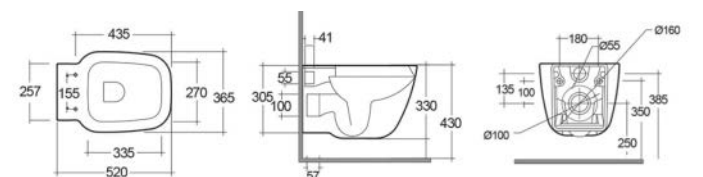

**SISTEMA FISSAGGI NASCOSTI****FISSAGGI INCLUSI****VASO ONE FILO MURO****181-L400**

Materiale Ceramica
Finiture Bianco
Specifiche Installazione a pavimento filo muro, scarico multi, funziona con 4/2,5 litri, completo di fissaggi e raccordo plastico

181-L400	Scarico Universale
----------	--------------------

**CURVA TECNICA INCLUSA****FISSAGGI INCLUSI****VASO SOSPESO ONE****181-L410**

Materiale Ceramica
Finiture Bianco
Specifiche Installazione sospesa, funziona con 4/2,5 litri, completo di fissaggi

181-L410	-
----------	---

**FISSAGGI INCLUSI****VASO SOSPESO RIMLESS ONE FISSAGGIO NASCOSTO****181-L411**

Materiale Ceramica
Finiture Bianco
Specifiche Installazione sospesa, funziona con 2,5/4 litri, completo di fissaggi

181-L411	-
----------	---

**RIMLESS****FISSAGGI NASCOSTI****FISSAGGI INCLUSI**

VASO MONOBLOCCO ONE FILOMURO 181-L420

Materiale Ceramica
Finiture Bianco
Specifiche Installazione a pavimento
filo muro, scarico multi, completo di fissaggi
e raccordo plastico