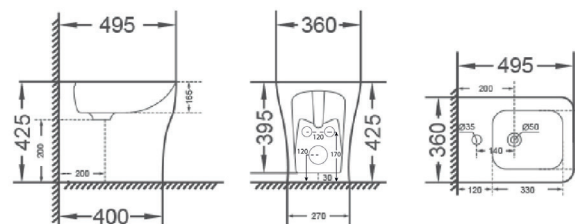

Rev. 12_2024

Sanitari

Tulipano

NEW
ENTRY

LINPHA
SANITARY

• VASO + SEDILE WC E BIDET FILOMURO TULIPANO

BIDET SOSPESO TULIPANO 181-P310

Materiale Ceramica
Finiture Bianco
Specifiche Installazione sospesa,
monoforo con troppopieno, fissaggi inclusi

181-P310-R Erogazione Rubinetto

FISSAGGI
INCLUSI

BIDET FILO MURO TULIPANO 181-P350

Materiale Ceramica
Finiture Bianco
Specifiche Installazione a pavimento
filo muro, monoforo con troppopieno,
completo di fissaggi

181-P350-R Erogazione Rubinetto

FISSAGGI
INCLUSI

VASO SOSPESO RIMLESS TULIPANO 181-P410

Materiale Ceramica
Finiture Bianco
Specifiche Installazione sospesa,
fissaggi inclusi

181-P410 -

RIMLESS

FISSAGGI
INCLUSI

VASO RIMLESS FILO MURO TULIPANO 181-P450

Materiale Ceramica
Finiture Bianco
Specifiche Installazione a filo muro,
scarico universale, completo di fissaggi,
curva tecnica non inclusa

181-P450 -

RIMLESS

FISSAGGI
INCLUSI