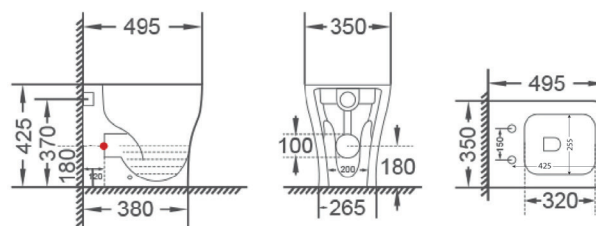

181-P310-R Erogazione Rubinetto

FISSAGGI
INCLUSI

BIDET FILO MURO TULIPANO 181-P350

Materiale Ceramica
Finiture Bianco
Specifiche Installazione a pavimento
filo muro, monoforo con troppopieno,
completo di fissaggi

181-P350-R Erogazione Rubinetto

FISSAGGI
INCLUSI

VASO SOSPESO RIMLESS TULIPANO 181-P410

Materiale Ceramica
Finiture Bianco
Specifiche Installazione sospesa,
fissaggi inclusi

181-P410 -

RIMLESS

FISSAGGI
INCLUSI

VASO RIMLESS FILO MURO TULIPANO 181-P450

Materiale Ceramica
Finiture Bianco
Specifiche Installazione a filo muro,
scarico universale, completo di fissaggi,
curva tecnica non inclusa

181-P450 -

RIMLESS

FISSAGGI
INCLUSI