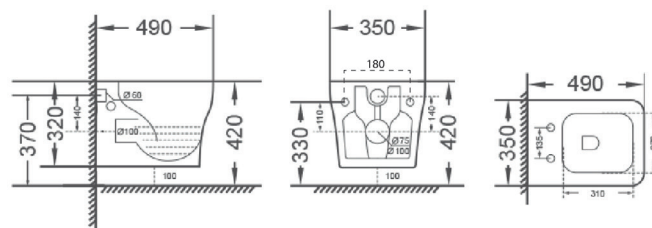

181-P310-R Erogazione Rubinetto

FISSAGGI
INCLUSI

BIDET FILO MURO TULIPANO 181-P350

Materiale Ceramica
Finiture Bianco
Specifiche Installazione a pavimento
filo muro, monoforo con troppopieno,
completo di fissaggi

181-P350-R Erogazione Rubinetto

FISSAGGI
INCLUSI

VASO SOSPESO RIMLESS TULIPANO 181-P410

Materiale Ceramica
Finiture Bianco
Specifiche Installazione sospesa,
fissaggi inclusi

181-P410 -

RIMLESS

FISSAGGI
INCLUSI

VASO RIMLESS FILO MURO TULIPANO 181-P450

Materiale Ceramica
Finiture Bianco
Specifiche Installazione a filo muro,
scarico universale, completo di fissaggi,
curva tecnica non inclusa

181-P450 -

RIMLESS

FISSAGGI
INCLUSI