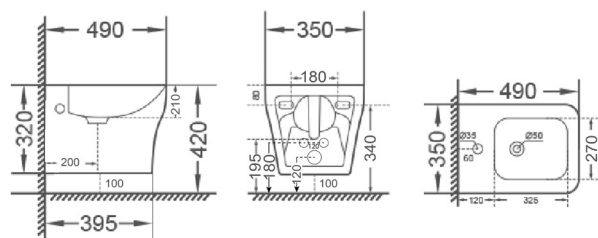

Rev. 12_2024

Sanitari

Tulipano

NEW
ENTRY

LINPHA
SANITARY

• VASO + SEDILE WC E BIDET FILOMURO TULIPANO

BIDET SOSPESO TULIPANO 181-P310

Materiale Ceramica
Finiture Bianco
Specifiche Installazione sospesa,
monoforo con troppopieno, fissaggi inclusi

181-P310-R Erogazione Rubinetto

FISSAGGI
INCLUSI

BIDET FILO MURO TULIPANO 181-P350

Materiale Ceramica
Finiture Bianco
Specifiche Installazione a pavimento
filo muro, monoforo con troppopieno,
completo di fissaggi

181-P350-R Erogazione Rubinetto

FISSAGGI
INCLUSI

VASO SOSPESO RIMLESS TULIPANO 181-P410

Materiale Ceramica
Finiture Bianco
Specifiche Installazione sospesa,
fissaggi inclusi

181-P410 -

RIMLESS

FISSAGGI
INCLUSI

VASO RIMLESS FILO MURO TULIPANO 181-P450

Materiale Ceramica
Finiture Bianco
Specifiche Installazione a filo muro,
scarico universale, completo di fissaggi,
curva tecnica non inclusa

181-P450 -

RIMLESS

FISSAGGI
INCLUSI