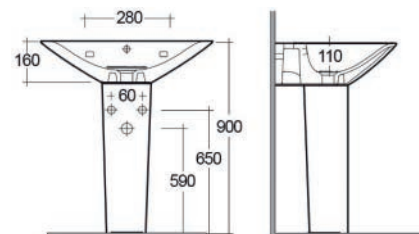

## LAVABO SEMINCASSO MORNING

181-R110

**Materiale** Ceramica  
**Finiture** Bianco  
**Specifiche** Monoforo, con troppopieno.  
Completo di fissaggi.

181-R110 Monoforo L. 55 cm

FISSAGGI  
INCLUSI

## LAVABO D'APPOGGIO MORNING

181-R120

**Materiale** Ceramica  
**Finiture** Bianco  
**Specifiche** Senza fori per la  
rubinetteria.

181-R120 38 x 54 cm

## COLONNA MORNING

181-R200

**Materiale** Ceramica  
**Finiture** Bianco  
**Specifiche** Per lavabo Morning da 55-  
60-65 cm. Fissaggi inclusi.

181-R200-75 H. 75 cm

FISSAGGI  
INCLUSI

## SEMICOLONNA MORNING

181-R210

**Materiale** Ceramica  
**Finiture** Bianco  
**Specifiche** Per lavabo Morning da 55-  
60-65 cm. Fissaggi inclusi.

181-R210 H. 35 cm

FISSAGGI  
INCLUSI