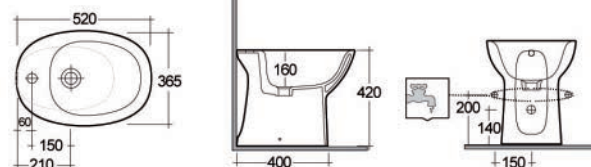

BIDET MORNING 181-R300

Materiale Ceramica
Finiture Bianco
Specifiche Installazione a pavimento, monoforo, con troppopieno, completo di fissaggi

181-R300-R Erogazione Rubinetto

FISSAGGI INCLUSI

BIDET SOSPESO MORNING 181-R310

Materiale Ceramica
Finiture Bianco
Specifiche Installazione sospesa, monoforo, con troppopieno

181-R310-R Erogazione Rubinetto