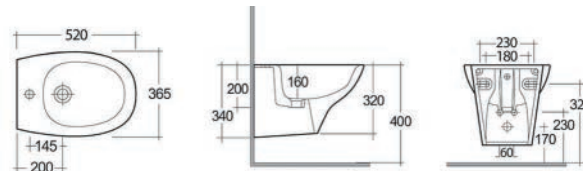

BIDET MORNING 181-R300

Materiale Ceramica
Finiture Bianco
Specifiche Installazione a pavimento, monoforo, con troppopieno, completo di fissaggi

181-R300-R Erogazione Rubinetto

FISSAGGI INCLUSI

BIDET SOSPESO MORNING 181-R310

Materiale Ceramica
Finiture Bianco
Specifiche Installazione sospesa, monoforo, con troppopieno

181-R310-R Erogazione Rubinetto

BIDET FILO MURO MORNING 181-R350

Materiale Ceramica
Finiture Bianco
Specifiche Installazione a pavimento sia filo muro che distanziata, monoforo, con troppopieno, completo di fissaggi

181-R350-R Erogazione Rubinetto

FISSAGGI INCLUSI

VASO SCARICO PAVIMENTO RIMLESS MORNING 181-R400

Materiale Ceramica
Finiture Bianco
Specifiche Installazione a pavimento, Funziona con 2,5/4 litri, completo di fissaggi

181-R400-P Scarico a Pavimento

RIMLESS

FISSAGGI INCLUSI

VASO SOSPESO RIMLESS MORNING 181-R410

Materiale Ceramica
Finiture Bianco
Specifiche Installazione sospesa, funziona con 2,5/4 litri

181-R410 -

4L 2.5L water saving

RIMLESS