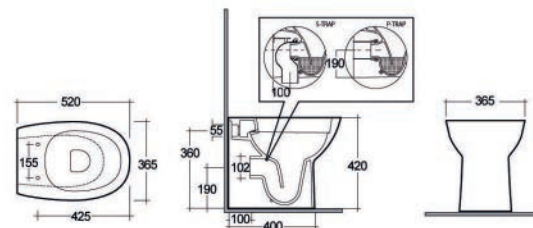

VASO FILO MURO RIMLESS MORNING

181-R450

Materiale Ceramica
Finiture Bianco
Specifiche Installazione a pavimento filo muro, funziona con 2,5/4 litri, scarico multi, completo di fissaggi e raccordo plastico