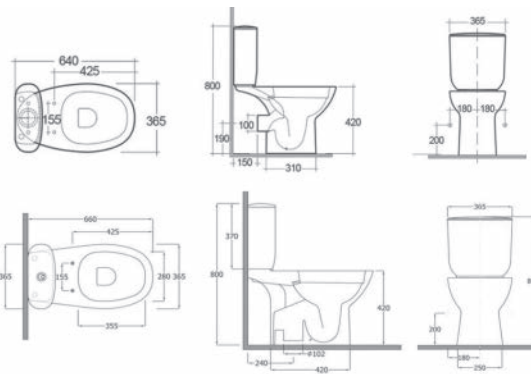

VASO MONOBLOCCO RIMLESS MORNING

181-R420

Materiale Ceramica
Finiture Bianco
Specifiche Installazione a pavimento, completo di fissaggi