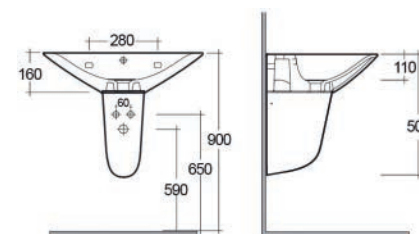

## LAVABO D'APPOGGIO MORNING

181-R120

**Materiale** Ceramica  
**Finiture** Bianco  
**Specifiche** Senza fori per la  
rubinetteria.

181-R120 38 x 54 cm

## COLONNA MORNING

181-R200

**Materiale** Ceramica  
**Finiture** Bianco  
**Specifiche** Per lavabo Morning da 55-  
60-65 cm. Fissaggi inclusi.

181-R200-75 H. 75 cm

FISSAGGI  
INCLUSI

## SEMICOLONNA MORNING

181-R210

**Materiale** Ceramica  
**Finiture** Bianco  
**Specifiche** Per lavabo Morning da 55-  
60-65 cm. Fissaggi inclusi.

181-R210 H. 35 cm

FISSAGGI  
INCLUSI