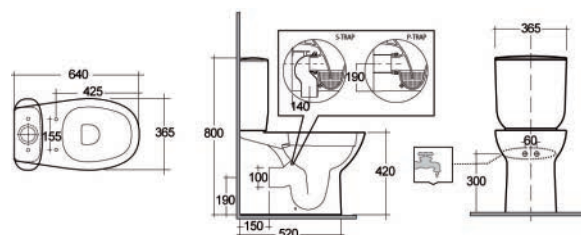

VASO MONOBLOCCO FILO MURO RIMLESS MORNING

181-R470

Materiale Ceramica
Finiture Bianco
Specifiche Installazione a pavimento filo muro, scarico multi, funziona con 2,5/4 litri completo di fissaggi e raccordo plastico