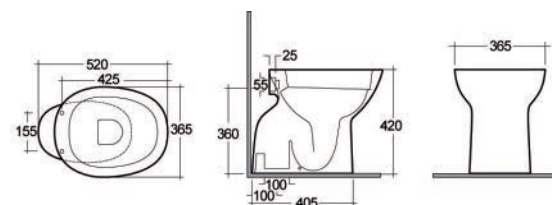

RIMLESS

FISSAGGI INCLUSI

VASO SOSPESO RIMLESS MORNING 181-R410

Materiale Ceramica
Finiture Bianco
Specifiche Installazione sospesa, funziona con 2,5/4 litri

181-R410 -