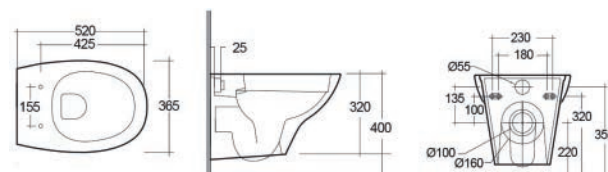

4L 2.5L water saving

RIMLESS