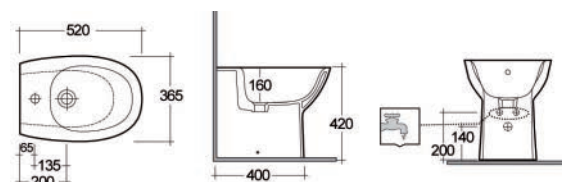

BIDET FILO MURO MORNING 181-R350

Materiale Ceramica
Finiture Bianco
Specifiche Installazione a pavimento sia filo muro che distanziata, monoforo, con troppopieno, completo di fissaggi

181-R350-R Erogazione Rubinetto

FISSAGGI INCLUSI

VASO SCARICO PAVIMENTO RIMLESS MORNING 181-R400

Materiale Ceramica
Finiture Bianco
Specifiche Installazione a pavimento, Funziona con 2,5/4 litri, completo di fissaggi

181-R400-P Scarico a Pavimento