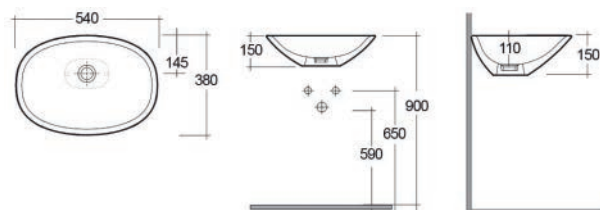

## LAVABO SEMINCASSO MORNING

181-R110

**Materiale** Ceramica  
**Finiture** Bianco  
**Specifiche** Monoforo, con troppopieno.  
Completo di fissaggi.

181-R110 Monoforo L. 55 cm

FISSAGGI  
INCLUSI

## LAVABO D'APPOGGIO MORNING

181-R120

**Materiale** Ceramica  
**Finiture** Bianco  
**Specifiche** Senza fori per la  
rubinetteria.

181-R120 38 x 54 cm

## COLONNA MORNING

181-R200

**Materiale** Ceramica  
**Finiture** Bianco  
**Specifiche** Per lavabo Morning da 55-  
60-65 cm. Fissaggi inclusi.

181-R200-75 H. 75 cm

FISSAGGI  
INCLUSI