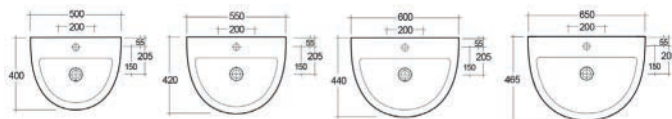

## LAVABO MORNING

181-R100

**Materiale** Ceramica  
**Finiture** Bianco  
**Specifiche** Monoforo, con troppopieno,  
completo di fissaggi

181-R100-50 Monoforo L. 50 cm - Installazione sospesa

181-R100-55 Monoforo L. 55 cm