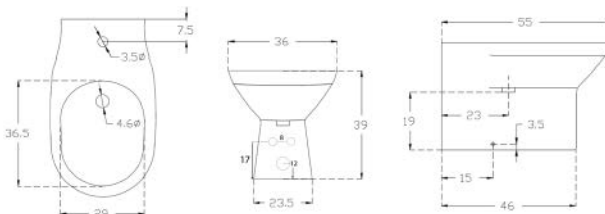

181-U310-R Erogazione Rubinetto

FISSAGGI NASCOSTI

BIDET FILO MURO GELSO

181-U350

Materiale Ceramica
Finiture Bianco
Specifiche Installazione a pavimento filo muro, monoforo con troppopieno, completo di fissaggi.

181-U350-R Erogazione Rubinetto

FISSAGGI INCLUSI

VASO SOSPESO GELSO RIMLESS

181-U410

Materiale Ceramica
Finiture Bianco
Specifiche Installazione sospesa, fissaggi nascosti non inclusi. Rimless

181-U410 -

RIMLESS

FISSAGGI NASCOSTI

VASO FILO MURO GELSO RIMLESS

181-U450

Materiale Ceramica
Finiture Bianco
Specifiche Installazione a filo muro, scarico universale, completo di fissaggi, curva tecnica inclusa. Rimless

181-U450 -

RIMLESS

CURVA TECNICA INCLUSA

FISSAGGI INCLUSI

SEDILE WC VASO GELSO

181-U900

Materiale Termoindurente
Finiture Bianco
Specifiche Chiusura rallentata, a sgancio rapido

181-U900 Bianco

SGANCIO RAPIDO