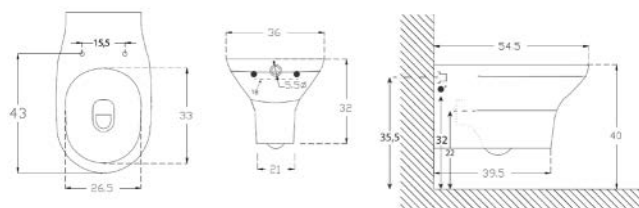

181-U310-R Erogazione Rubinetto

FISSAGGI NASCOSTI

BIDET FILO MURO GELSO

181-U350

Materiale Ceramica
Finiture Bianco
Specifiche Installazione a pavimento filo muro, monoforo con troppopieno, completo di fissaggi.

181-U350-R Erogazione Rubinetto

FISSAGGI INCLUSI

VASO SOSPESO GELSO RIMLESS

181-U410

Materiale Ceramica
Finiture Bianco
Specifiche Installazione sospesa, fissaggi nascosti non inclusi. Rimless

181-U410 -

RIMLESS

FISSAGGI NASCOSTI

VASO FILO MURO GELSO RIMLESS

181-U450

Materiale Ceramica
Finiture Bianco
Specifiche Installazione a filo muro, scarico universale, completo di fissaggi, curva tecnica inclusa. Rimless

181-U450 -

RIMLESS

CURVA TECNICA INCLUSA

FISSAGGI INCLUSI

SEDILE WC VASO GELSO

181-U900

Materiale Termoindurente
Finiture Bianco
Specifiche Chiusura rallentata, a sgancio rapido

181-U900 Bianco

SGANCIO RAPIDO