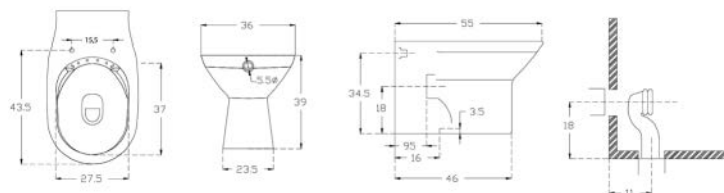

181-U310-R Erogazione Rubinetto

FISSAGGI NASCOSTI

BIDET FILO MURO GELSO

181-U350

Materiale Ceramica
Finiture Bianco
Specifiche Installazione a pavimento filo muro, monoforo con troppopieno, completo di fissaggi.

181-U350-R Erogazione Rubinetto

FISSAGGI INCLUSI

VASO SOSPESO GELSO RIMLESS

181-U410

Materiale Ceramica
Finiture Bianco
Specifiche Installazione sospesa, fissaggi nascosti non inclusi. Rimless

181-U410 -

RIMLESS

FISSAGGI NASCOSTI

VASO FILO MURO GELSO RIMLESS

181-U450

Materiale Ceramica
Finiture Bianco
Specifiche Installazione a filo muro, scarico universale, completo di fissaggi, curva tecnica inclusa. Rimless

181-U450 -

RIMLESS

CURVA TECNICA INCLUSA

FISSAGGI INCLUSI

SEDILE WC VASO GELSO

181-U900

Materiale Termoindurente
Finiture Bianco
Specifiche Chiusura rallentata, a sgancio rapido

181-U900 Bianco

SGANCIO RAPIDO