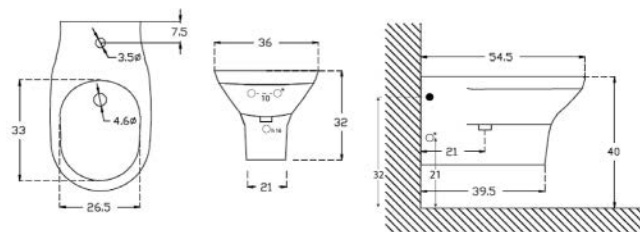

Sanitari

Gelso *Gelso*

NEW
ENTRY

LINPHA
SANITARY

• VASO + SEDILE WC E BIDET FILOMURO GELSO

BIDET SOSPESO GELSO

181-U310

Materiale Ceramica
Finiture Bianco
Specifiche Installazione sospesa, monoforo con troppopieno, fissaggi nascosti non inclusi

181-U310-R Erogazione Rubinetto

FISSAGGI NASCOSTI

BIDET FILO MURO GELSO

181-U350

Materiale Ceramica
Finiture Bianco
Specifiche Installazione a pavimento filo muro, monoforo con troppopieno, completo di fissaggi.

181-U350-R Erogazione Rubinetto

FISSAGGI INCLUSI

VASO SOSPESO GELSO RIMLESS

181-U410

Materiale Ceramica
Finiture Bianco
Specifiche Installazione sospesa, fissaggi nascosti non inclusi. Rimless

181-U410 -

RIMLESS

RIMLESS

CURVA TECNICA INCLUSA

FISSAGGI INCLUSI

SEDILE WC VASO GELSO

181-U900

Materiale Termoindurente
Finiture Bianco
Specifiche Chiusura rallentata, a sgancio rapido

181-U900 Bianco

SGANCIO RAPIDO