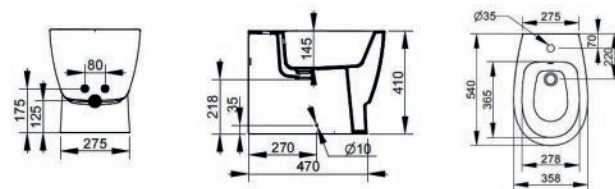

Sanitari

Demy

Demy

NEW
ENTRY

LAVABO SOSPESO DEMY 181-DY100

Materiale Ceramica
Finiture Bianco
Specifiche Monoforo con troppopieno,
fissaggi non forniti

181-DY100-55 Monoforo L. 55 cm
181-DY100-60 Monoforo L. 60 cm

LAVABO DA APPOGGIO DEMY 181-DY120

Materiale Ceramica
Finiture Bianco
Specifiche Monoforo, con troppopieno,
fissaggio non fornito

181-DY120-55 Monoforo L. 55 cm

BIDET SOSPESO DEMY 181-DY310

Materiale Ceramica
Finiture Bianco
Specifiche Installazione sospesa,
monoforo, con troppopieno completo di
fissaggi

181-DY310-R Erogazione Rubinetto

BIDET FILO MURO BTW DEMY 181-DY350

Materiale Ceramica
Finiture Bianco
Specifiche Installazione a pavimento,
per appoggio filo parete, monoforo con
troppopieno, completo di fissaggi

181-DY350-R Erogazione Rubinetto

VASO SOSPESO DEMY RIMLESS 181-DY410

Materiale Ceramica
Finiture Bianco
Specifiche Installazione sospesa, con
scarico a 4,5 lt grazie al sistema rimless,
completo di fissaggi