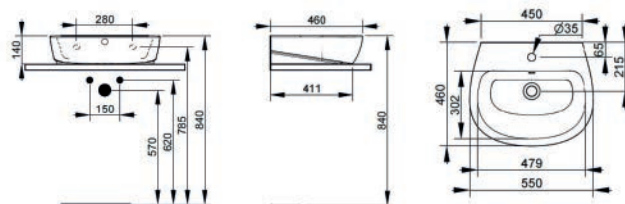

Sanitari

Demy

Demy

NEW
ENTRY

LAVABO SOSPESO DEMY 181-DY100

Materiale Ceramica
Finiture Bianco
Specifiche Monoforo con troppopieno,
fissaggi non forniti

181-DY100-55 Monoforo L. 55 cm
181-DY100-60 Monoforo L. 60 cm

LAVABO DA APPOGGIO DEMY 181-DY120

Materiale Ceramica
Finiture Bianco
Specifiche Monoforo, con troppopieno,
fissaggio non fornito

181-DY120-55 Monoforo L. 55 cm

BIDET SOSPESO DEMY 181-DY310

Materiale Ceramica
Finiture Bianco
Specifiche Installazione sospesa,
monoforo, con troppopieno completo di
fissaggi

181-DY310-R Erogazione Rubinetto

BIDET FILO MURO BTW DEMY 181-DY350

Materiale Ceramica
Finiture Bianco
Specifiche Installazione a pavimento,
per appoggio filo parete, monoforo con
troppopieno, completo di fissaggi

181-DY350-R Erogazione Rubinetto

VASO SOSPESO DEMY RIMLESS 181-DY410

Materiale Ceramica
Finiture Bianco
Specifiche Installazione sospesa, con
scarico a 4,5 lt grazie al sistema rimless,
completo di fissaggi