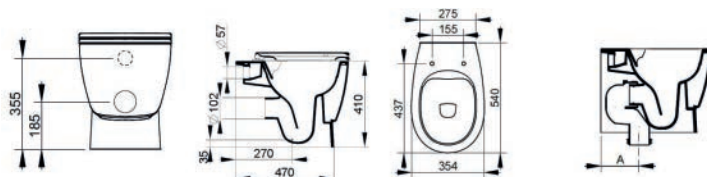

VASO FILO MURO BTW DEMY RIMLESS 181-DY450

Materiale Ceramica
Finiture Bianco
Specifiche Installazione a pavimento, filo muro, con scarico a 4,5 lt grazie all sistema rimless. Completo di fissaggi.

181-DY450 -