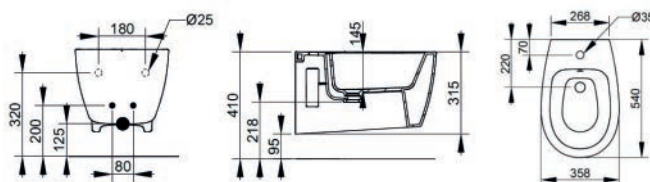

Sanitari

Demy

Demy

NEW
ENTRY

LAVABO SOSPESO DEMY 181-DY100

Materiale Ceramica
Finiture Bianco
Specifiche Monoforo con troppopieno,
fissaggi non forniti

181-DY100-55 Monoforo L. 55 cm
181-DY100-60 Monoforo L. 60 cm

LAVABO DA APPOGGIO DEMY 181-DY120

Materiale Ceramica
Finiture Bianco
Specifiche Monoforo, con troppopieno,
fissaggio non fornito

181-DY120-55 Monoforo L. 55 cm

BIDET SOSPESO DEMY 181-DY310

Materiale Ceramica
Finiture Bianco
Specifiche Installazione sospesa,
monoforo, con troppopieno completo di
fissaggi

181-DY350-R Erogazione Rubinetto

VASO SOSPESO DEMY RIMLESS 181-DY410

Materiale Ceramica
Finiture Bianco
Specifiche Installazione sospesa, con
scarico a 4,5 lt grazie al sistema rimless,
completo di fissaggi