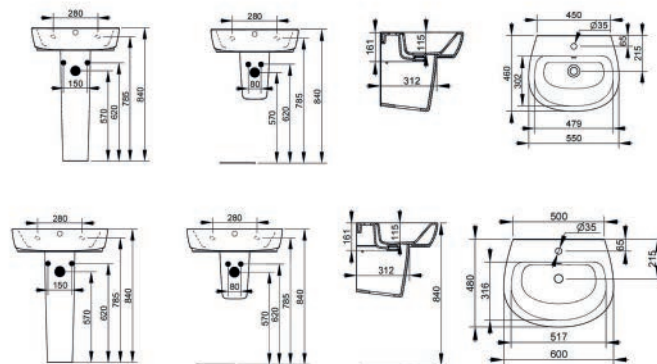

Sanitari

Demy

Demy

NEW
ENTRY

LAVABO SOSPESO DEMY 181-DY100

Materiale Ceramica
Finiture Bianco
Specifiche Monoforo con troppopieno,
fissaggi non forniti

181-DY100-55 Monoforo L. 55 cm
181-DY100-60 Monoforo L. 60 cm

LAVABO DA APPOGGIO DEMY 181-DY120

Materiale Ceramica
Finiture Bianco
Specifiche Monoforo, con troppopieno,
fissaggio non fornito

181-DY120-55 Monoforo L. 55 cm

BIDET SOSPESO DEMY 181-DY310

Materiale Ceramica
Finiture Bianco
Specifiche Installazione sospesa,
monoforo, con troppopieno completo di
fissaggi

181-DY310-R Erogazione Rubinetto

BIDET FILO MURO BTW DEMY 181-DY350

Materiale Ceramica
Finiture Bianco
Specifiche Installazione a pavimento,
per appoggio filo parete, monoforo con
troppopieno, completo di fissaggi

181-DY350-R Erogazione Rubinetto

VASO SOSPESO DEMY RIMLESS 181-DY410

Materiale Ceramica
Finiture Bianco
Specifiche Installazione sospesa, con
scarico a 4,5 lt grazie al sistema rimless,
completo di fissaggi