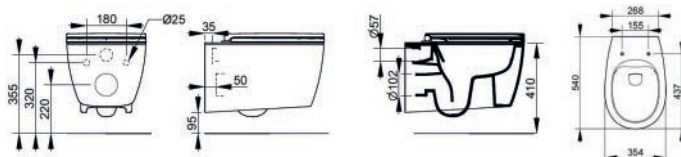

181-DY310-R Erogazione Rubinetto

BIDET FILO MURO BTW DEMY 181-DY350

Materiale Ceramica
Finiture Bianco
Specifiche Installazione a pavimento,
per appoggio filo parete, monoforo con
troppopieno, completo di fissaggi

181-DY350-R Erogazione Rubinetto

VASO SOSPESO DEMY RIMLESS 181-DY410

Materiale Ceramica
Finiture Bianco
Specifiche Installazione sospesa, con
scarico a 4,5 lt grazie al sistema rimless,
completo di fissaggi