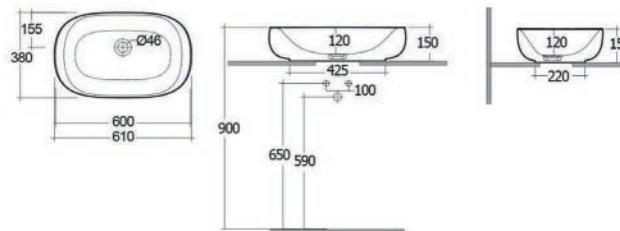

Sanitari

Illusion

RAK
CERAMICS

• VASO SOSPESO + SEDILE WC E LAVABO C/ FORO RUBINETTO ILLUSION

LAVABO ILLUSION OVALE 182-I100

Materiale Ceramica
Finiture Bianco alpino
Specifiche Monoforo, con foro rubinetteria, con troppopieno, completo di fissaggi. Installazione sospesa o da appoggio.
N.B. Lato muro non smaltato.

FISSAGGI
INCLUSI

182-I100-50	Monoforo L. 50 cm
182-I100-55	Monoforo L. 55 cm
182-I100-60	Monoforo L. 60 cm
182-I100-65	Monoforo L. 65 cm

LAVABO DA APPOGGIO ILLUSION OVALE 182-I112

Materiale Ceramica
Finiture Bianco alpino
Specifiche Senza foro rubinetteria, senza troppopieno, installazione d'appoggio

182-I112-60	L. 60 cm
-------------	----------

LAVABO AUTOPORTANTE ILLUSION S/FORO PER RUBINETTO 182-I113

Materiale Ceramica
Finiture Bianco alpino
Specifiche Senza foro rubinetteria, con troppo pieno, completo di fissaggi

VASO MONOBLOCCO A PAVIMENTO ILLUSION RIMLESS 182-I420

Materiale Ceramica
Finiture Bianco alpino
Specifiche Installazione a pavimento, scarico a pavimento, completo di fissaggi

182-I420 -

VASO MONOBLOCCO ILLUSION FILO MURO RIMLESS FISSAGGI NASCOSTI 182-I470