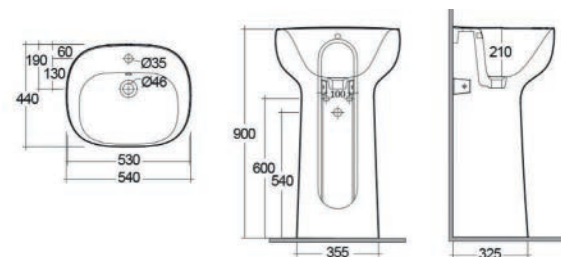

FISSAGGI
INCLUSI

182-I100-50	Monoforo L. 50 cm
182-I100-55	Monoforo L. 55 cm
182-I100-60	Monoforo L. 60 cm
182-I100-65	Monoforo L. 65 cm

LAVABO DA APPOGGIO ILLUSION OVALE 182-I112

Materiale Ceramica
Finiture Bianco alpino
Specifiche Senza foro rubinetteria, senza troppopieno, installazione d'appoggio

182-I112-60	L. 60 cm
-------------	----------

LAVABO AUTOPORTANTE ILLUSION S/FORO PER RUBINETTO 182-I113

Materiale Ceramica
Finiture Bianco alpino
Specifiche Senza foro rubinetteria, con troppo pieno, completo di fissaggi

FISSAGGI
INCLUSI

182-I113	-
----------	---

LAVABO AUTOPORTANTE ILLUSION CON FORO PER RUBINETTO 182-I114

Materiale Ceramica
Finiture Bianco alpino
Specifiche Monoforo, con foro rubinetteria, con troppo pieno, completo di fissaggi

FISSAGGI
INCLUSI

182-I114	-
----------	---

COLONNA ILLUSION 182-I200

Materiale Ceramica
Finiture Bianco alpino
Specifiche Per lavabo illusion, completa di fissaggi

FISSAGGI
INCLUSI

182-I200-74	H. 74,5 cm
-------------	------------