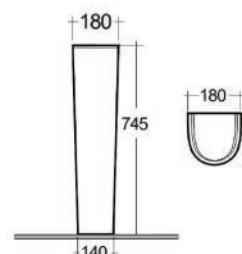

FISSAGGI
INCLUSI

182-I100-50	Monoforo L. 50 cm
182-I100-55	Monoforo L. 55 cm
182-I100-60	Monoforo L. 60 cm
182-I100-65	Monoforo L. 65 cm

LAVABO DA APPOGGIO ILLUSION OVALE 182-I112

Materiale Ceramica
Finiture Bianco alpino
Specifiche Senza foro rubinetteria, senza troppopieno, installazione d'appoggio

182-I112-60	L. 60 cm
-------------	----------

LAVABO AUTOPORTANTE ILLUSION S/FORO PER RUBINETTO 182-I113

Materiale Ceramica
Finiture Bianco alpino
Specifiche Senza foro rubinetteria, con troppo pieno, completo di fissaggi

FISSAGGI
INCLUSI

182-I113	-
----------	---

LAVABO AUTOPORTANTE ILLUSION CON FORO PER RUBINETTO 182-I114

Materiale Ceramica
Finiture Bianco alpino
Specifiche Monoforo, con foro rubinetteria, con troppo pieno, completo di fissaggi

FISSAGGI
INCLUSI

182-I114	-
----------	---

COLONNA ILLUSION 182-I200

Materiale Ceramica
Finiture Bianco alpino
Specifiche Per lavabo illusion, completa di fissaggi

FISSAGGI
INCLUSI

182-I200-74	H. 74,5 cm
-------------	------------