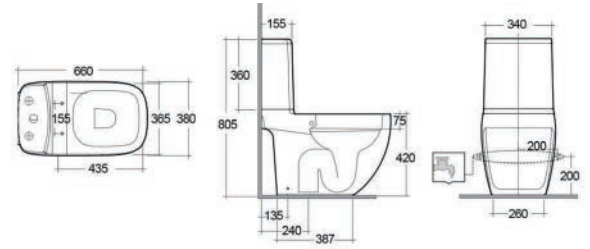

FISSAGGI
INCLUSI

182-I100-50	Monoforo L. 50 cm
182-I100-55	Monoforo L. 55 cm
182-I100-60	Monoforo L. 60 cm
182-I100-65	Monoforo L. 65 cm

LAVABO DA APPOGGIO ILLUSION OVALE 182-I112

Materiale Ceramica
Finiture Bianco alpino
Specifiche Senza foro rubinetteria, senza troppopieno, installazione d'appoggio

FISSAGGI
INCLUSI

182-I114	-
----------	---

COLONNA ILLUSION 182-I200

Materiale Ceramica
Finiture Bianco alpino
Specifiche Per lavabo illusion, completa di fissaggi

FISSAGGI
INCLUSI

182-I200-74	H. 74,5 cm
-------------	------------

VASO MONOBLOCCO A PAVIMENTO ILLUSION RIMLESS 182-I420

Materiale Ceramica
Finiture Bianco alpino
Specifiche Installazione a pavimento, scarico a pavimento, completo di fissaggi

182-I420 -

VASO MONOBLOCCO ILLUSION FILO MURO RIMLESS FISSAGGI NASCOSTI 182-I470

Materiale Porcellana
Finiture Bianco
Specifiche Installazione a filo muro, scarico multi, completo di fissaggi

182-I470 -

CASSETTA COMPLETA PER VASO MONOBLOCCO ILLUSION 182-I500

Materiale Ceramica
Finiture Bianco alpino
Specifiche Completa di meccanismo 3/6 litri. Attacco dal basso.