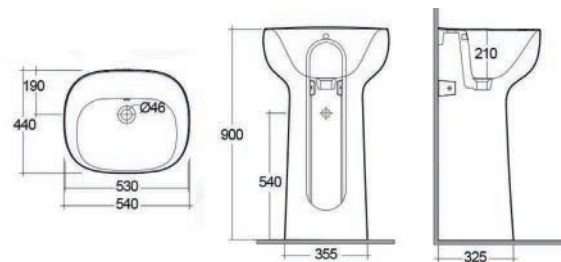

Sanitari

Illusion

RAK
CERAMICS

• VASO SOSPESO + SEDILE WC E LAVABO C/ FORO RUBINETTO ILLUSION

LAVABO ILLUSION OVALE 182-I100

Materiale Ceramica
Finiture Bianco alpino
Specifiche Monoforo, con foro rubinetteria, con troppopieno, completo di fissaggi. Installazione sospesa o da appoggio.
N.B. Lato muro non smaltato.

FISSAGGI
INCLUSI

182-I100-50	Monoforo L. 50 cm
182-I100-55	Monoforo L. 55 cm
182-I100-60	Monoforo L. 60 cm
182-I100-65	Monoforo L. 65 cm

LAVABO DA APPOGGIO ILLUSION OVALE 182-I112

Materiale Ceramica
Finiture Bianco alpino
Specifiche Senza foro rubinetteria, senza troppopieno, installazione d'appoggio

182-I112-60	L. 60 cm
-------------	----------

LAVABO AUTOPORTANTE ILLUSION S/FORO PER RUBINETTO 182-I113

Materiale Ceramica
Finiture Bianco alpino
Specifiche Senza foro rubinetteria, con troppo pieno, completo di fissaggi

FISSAGGI
INCLUSI

182-I114	-
----------	---

COLONNA ILLUSION 182-I200

Materiale Ceramica
Finiture Bianco alpino
Specifiche Per lavabo illusion, completa di fissaggi

FISSAGGI
INCLUSI

182-I200-74	H. 74,5 cm
-------------	------------