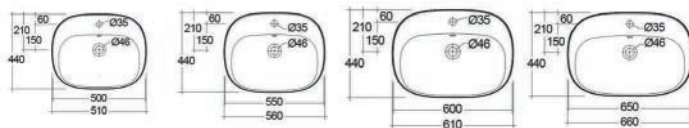

Sanitari

Illusion

RAK
CERAMICS

• VASO SOSPESO + SEDILE WC E LAVABO C/ FORO RUBINETTO ILLUSION

LAVABO ILLUSION OVALE 182-I100

Materiale Ceramica
Finiture Bianco alpino
Specifiche Monoforo, con foro rubinetteria, con troppopieno, completo di fissaggi. Installazione sospesa o da appoggio.
N.B. Lato muro non smaltato.

FISSAGGI
INCLUSI

182-I100-50	Monoforo L. 50 cm
182-I100-55	Monoforo L. 55 cm
182-I100-60	Monoforo L. 60 cm
182-I100-65	Monoforo L. 65 cm

LAVABO DA APPOGGIO ILLUSION OVALE 182-I112

Materiale Ceramica
Finiture Bianco alpino
Specifiche Senza foro rubinetteria, senza troppopieno, installazione d'appoggio

182-I112-60	L. 60 cm
-------------	----------

LAVABO AUTOPORTANTE ILLUSION S/FORO PER RUBINETTO 182-I113

Materiale Ceramica
Finiture Bianco alpino
Specifiche Senza foro rubinetteria, con troppo pieno, completo di fissaggi