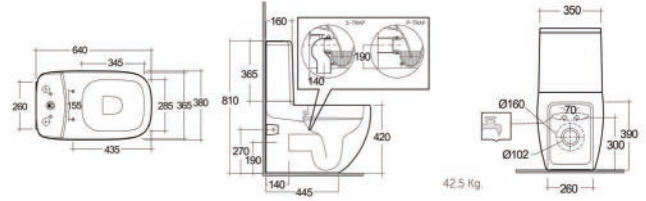

FISSAGGI
INCLUSI

182-I114	-
----------	---

COLONNA ILLUSION 182-I200

Materiale Ceramica
Finiture Bianco alpino
Specifiche Per lavabo illusion, completa di fissaggi

FISSAGGI
INCLUSI

182-I200-74	H. 74,5 cm
-------------	------------

VASO MONOBLOCCO A PAVIMENTO ILLUSION RIMLESS 182-I420

Materiale Ceramica
Finiture Bianco alpino
Specifiche Installazione a pavimento, scarico a pavimento, completo di fissaggi

182-I420 -

VASO MONOBLOCCO ILLUSION FILO MURO RIMLESS FISSAGGI NASCOSTI 182-I470

Materiale Porcellana
Finiture Bianco
Specifiche Installazione a filo muro, scarico multi, completo di fissaggi

182-I470 -

CASSETTA COMPLETA PER VASO MONOBLOCCO ILLUSION 182-I500

Materiale Ceramica
Finiture Bianco alpino
Specifiche Completa di meccanismo 3/6 litri. Attacco dal basso.