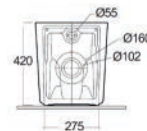

182-J410-BA	Bianco Alpino	○
182-J410-BM	Bianco Opaco	○

RIMLESS

FISSAGGI NASCOSTI

FISSAGGI INCLUSI

VASO FILO MURO VALET RIMLESS 182-J450

Materiale Porcellana
Finiture Bianco, Bianco opaco
Specifiche Installazione a filo muro,
 Rimless, completo di fissaggi, scarico
 universale