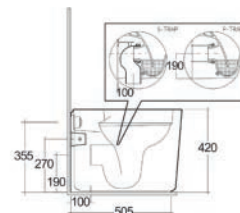

182-J410-BA	Bianco Alpino	○
182-J410-BM	Bianco Opaco	○

RIMLESS

FISSAGGI NASCOSTI

FISSAGGI INCLUSI

VASO FILO MURO VALET RIMLESS 182-J450

Materiale Porcellana
Finiture Bianco, Bianco opaco
Specifiche Installazione a filo muro,
 Rimless, completo di fissaggi, scarico
 universale