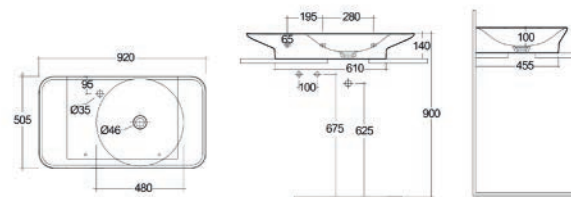

Sanitari

Valet Valet

NEW
ENTRY

RAK
CERAMICS

LAVABO AUTOPORTANTE, VASO + SEDILE WC FILO MURO VALET

LAVABO SOSPESO VALET DA 92 CM RIPIANO A DX 182-J100

Materiale Porcellana
Finiture Bianco, Bianco opaco
Specifiche Installazione a parete o da appoggio (lato muro non smaltato), monoforo, ripiano a destra, completo di fissaggi, senza piletta e senza troppopieno

182-J100-BA	Bianco Alpino	<input type="radio"/>
182-J100-BM	Bianco Opaco	<input type="radio"/>

FISSAGGI INCLUSI

LAVABO SOSPESO VALET DA 92 CM RIPIANO A SX 182-J101

Materiale Porcellana
Finiture Bianco, Bianco opaco
Specifiche Installazione a parete o da appoggio (lato a muro non smaltato), monoforo, con ripiano a sinistra, senza piletta e senza troppopieno, completo di fissaggi

182-J101-BA	Bianco Alpino	<input type="radio"/>
182-J101-BM	Bianco Opaco	<input type="radio"/>

FISSAGGI INCLUSI

LAVABO SOSPESO VALET DA 112 CM RIPIANO A DX 182-J102

Materiale Porcellana
Finiture Bianco, Bianco opaco
Specifiche Installazione a parete o da appoggio (lato a muro non smaltato) monoforo, ripiano a destra, senza piletta e senza troppopieno, completo di fissaggi