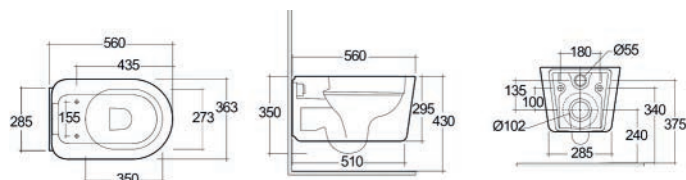

182-J350-RBA	Er.Rub Bianco Alpino	○
182-J350-RBM	Er.Rub Bianco Opaco	○

FISSAGGI NASCOSTI

FISSAGGI INCLUSI

VASO SOSPESO VALET RIMLESS 182-J410

Materiale Porcellana
Finiture Bianco, Bianco opaco
Specifiche Installazione sospesa, Rimless, completo di fissaggi nascosti inclusi