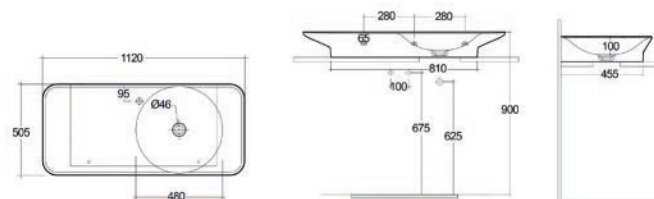

182-J100-BA	Bianco Alpino	<input type="radio"/>
182-J100-BM	Bianco Opaco	<input type="radio"/>

FISSAGGI INCLUSI

LAVABO SOSPESO VALET DA 92 CM RIPIANO A SX 182-J101

Materiale Porcellana
Finiture Bianco, Bianco opaco
Specifiche Installazione a parete o da appoggio (lato a muro non smaltato), monoforo, con ripiano a sinistra, senza piletta e senza troppopieno, completo di fissaggi

182-J101-BA	Bianco Alpino	<input type="radio"/>
182-J101-BM	Bianco Opaco	<input type="radio"/>

FISSAGGI INCLUSI

LAVABO SOSPESO VALET DA 112 CM RIPIANO A DX 182-J102

Materiale Porcellana
Finiture Bianco, Bianco opaco
Specifiche Installazione a parete o da appoggio (lato a muro non smaltato) monoforo, ripiano a destra, senza piletta e senza troppopieno, completo di fissaggi

182-J102-BA	Bianco Alpino	<input type="radio"/>
182-J102-BM	Bianco Opaco	<input type="radio"/>

FISSAGGI INCLUSI

LAVABO SOSPESO VALET DA 112 CM RIPIANO A SX 182-J103

Materiale Porcellana
Finiture Bianco, Bianco opaco
Specifiche Installazione a parete o da appoggio (lato a muro non smaltato) monoforo, ripiano a sinistra, senza piletta e senza troppopieno, completo di fissaggi.