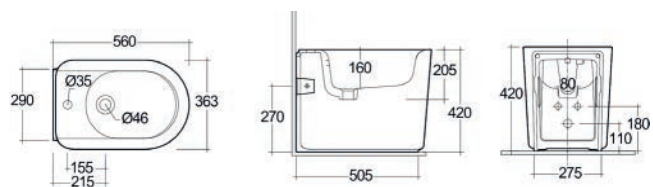

182-J310-RBA	Er.Rub Bianco Alpino	○
182-J310-RBM	Er.Rub Bianco Opaco	○

FISSAGGI NASCOSTI

FISSAGGI INCLUSI

BIDET FILO MURO VALET 182-J350

Materiale Porcellana
Finiture Bianco, Bianco opaco
Specifiche Installazione a pavimento filo muro, monoforo con troppo pieno, completo di fissaggi nascosti