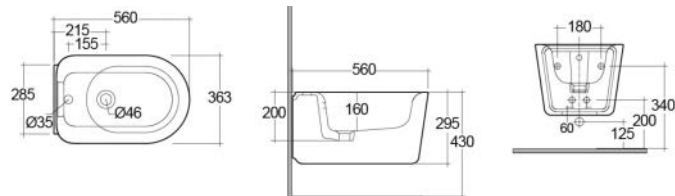

BIDET SOSPESO VALET 182-J310

Materiale Porcellana
Finiture Bianco, Bianco opaco
Specifiche Installazione sospesa, monoforo con troppopieno, completo di fissaggi nascosti.