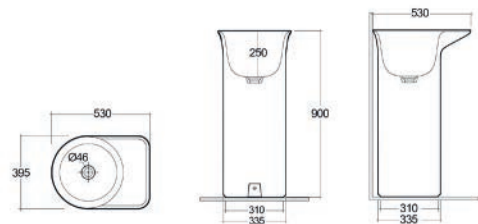

LAVABO AUTOPORTANTE VALET 182-J113

Materiale Porcellana
Finiture Bianco, Bianco opaco
Specifiche Senza foro rubinetteria, completo di fissaggi nascosti