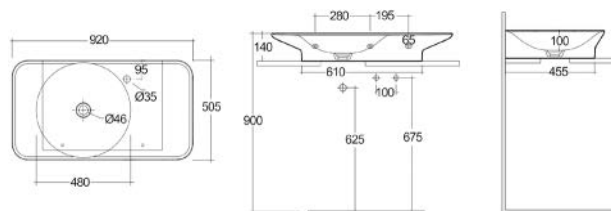

Sanitari

Valet Valet

NEW
ENTRY

RAK
CERAMICS

LAVABO AUTOPORTANTE, VASO + SEDILE WC FILO MURO VALET

LAVABO SOSPESO VALET DA 92 CM RIPIANO A DX 182-J100

Materiale Porcellana
Finiture Bianco, Bianco opaco
Specifiche Installazione a parete o da appoggio (lato muro non smaltato), monoforo, ripiano a destra, completo di fissaggi, senza piletta e senza troppopieno

182-J100-BA	Bianco Alpino	<input type="radio"/>
182-J100-BM	Bianco Opaco	<input type="radio"/>

FISSAGGI INCLUSI

LAVABO SOSPESO VALET DA 92 CM RIPIANO A SX 182-J101

Materiale Porcellana
Finiture Bianco, Bianco opaco
Specifiche Installazione a parete o da appoggio (lato a muro non smaltato), monoforo, con ripiano a sinistra, senza piletta e senza troppopieno, completo di fissaggi

182-J101-BA	Bianco Alpino	<input type="radio"/>
182-J101-BM	Bianco Opaco	<input type="radio"/>

FISSAGGI INCLUSI

LAVABO SOSPESO VALET DA 112 CM RIPIANO A DX 182-J102

Materiale Porcellana
Finiture Bianco, Bianco opaco
Specifiche Installazione a parete o da appoggio (lato a muro non smaltato) monoforo, ripiano a destra, senza piletta e senza troppopieno, completo di fissaggi