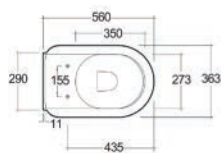

182-J410-BA	Bianco Alpino	○
182-J410-BM	Bianco Opaco	○

RIMLESS

FISSAGGI NASCOSTI

FISSAGGI INCLUSI

VASO FILO MURO VALET RIMLESS 182-J450

Materiale Porcellana
Finiture Bianco, Bianco opaco
Specifiche Installazione a filo muro,
 Rimless, completo di fissaggi, scarico
 universale