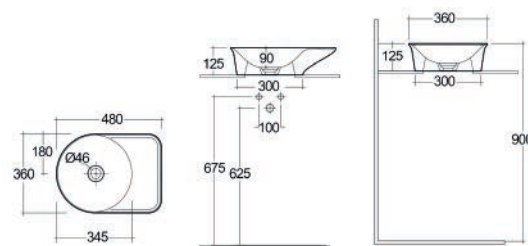

182-J101-BA	Bianco Alpino	<input type="radio"/>
182-J101-BM	Bianco Opaco	<input type="radio"/>

FISSAGGI INCLUSI

LAVABO SOSPESO VALET DA 112 CM RIPIANO A DX 182-J102

Materiale Porcellana
Finiture Bianco, Bianco opaco
Specifiche Installazione a parete o da appoggio (lato a muro non smaltato) monoforo, ripiano a destra, senza piletta e senza troppopieno, completo di fissaggi

182-J102-BA	Bianco Alpino	<input type="radio"/>
182-J102-BM	Bianco Opaco	<input type="radio"/>

FISSAGGI INCLUSI

LAVABO SOSPESO VALET DA 112 CM RIPIANO A SX 182-J103

Materiale Porcellana
Finiture Bianco, Bianco opaco
Specifiche Installazione a parete o da appoggio (lato a muro non smaltato) monoforo, ripiano a sinistra, senza piletta e senza troppopieno, completo di fissaggi.

182-J103-BA	Bianco Alpino	<input type="radio"/>
182-J103-BM	Bianco Opaco	<input type="radio"/>

FISSAGGI INCLUSI

LAVABO DA APPOGGIO VALET DA 48 CM 182-J110

Materiale Porcellana
Finiture Bianco, Bianco opaco
Specifiche D'appoggio con installazione reversibile, con ripiano destra o a sinistra, senza foro rubinetteria e senza troppopieno