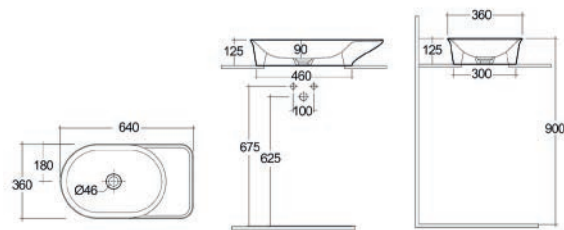

LAVABO DA APPOGGIO VALET DA 64 CM 182-J112

Materiale Porcellana
Finiture Bianco, Bianco opaco
Specifiche D'appoggio con installazione reversibile, con ripiano a destra o a sinistra, senza foro rubinetteria