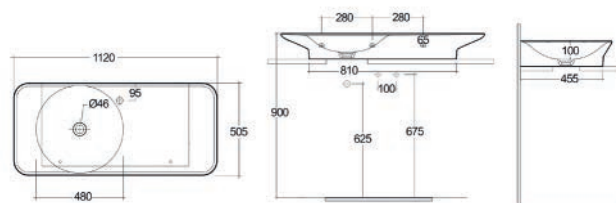

Sanitari

Valet Valet

NEW
ENTRY

RAK
CERAMICS

LAVABO AUTOPORTANTE, VASO + SEDILE WC FILO MURO VALET

LAVABO SOSPESO VALET DA 92 CM RIPIANO A DX 182-J100

Materiale Porcellana
Finiture Bianco, Bianco opaco
Specifiche Installazione a parete o da appoggio (lato muro non smaltato), monoforo, ripiano a destra, completo di fissaggi, senza piletta e senza troppopieno

182-J100-BA	Bianco Alpino	<input type="radio"/>
182-J100-BM	Bianco Opaco	<input type="radio"/>

FISSAGGI INCLUSI

LAVABO SOSPESO VALET DA 92 CM RIPIANO A SX 182-J101

Materiale Porcellana
Finiture Bianco, Bianco opaco
Specifiche Installazione a parete o da appoggio (lato a muro non smaltato), monoforo, con ripiano a sinistra, senza piletta e senza troppopieno, completo di fissaggi

182-J101-BA	Bianco Alpino	<input type="radio"/>
182-J101-BM	Bianco Opaco	<input type="radio"/>

FISSAGGI INCLUSI

LAVABO SOSPESO VALET DA 112 CM RIPIANO A DX 182-J102

Materiale Porcellana
Finiture Bianco, Bianco opaco
Specifiche Installazione a parete o da appoggio (lato a muro non smaltato) monoforo, ripiano a destra, senza piletta e senza troppopieno, completo di fissaggi

182-J102-BA	Bianco Alpino	<input type="radio"/>
182-J102-BM	Bianco Opaco	<input type="radio"/>

FISSAGGI INCLUSI

LAVABO SOSPESO VALET DA 112 CM RIPIANO A SX 182-J103

Materiale Porcellana
Finiture Bianco, Bianco opaco
Specifiche Installazione a parete o da appoggio (lato a muro non smaltato) monoforo, ripiano a sinistra, senza piletta e senza troppopieno, completo di fissaggi.