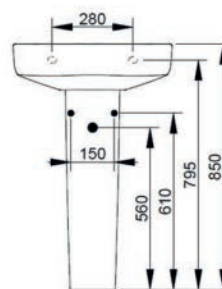

LAVABO DA APPOGGIO MIRTO 182-DT120

Materiale Ceramica
Finiture Bianco
Specifiche Monoforo con troppopieno,
pielletta con cover in ceramica bianca

182-DT120-65	Monoforo L. 65 cm
--------------	-------------------

COLONNA MIRTO 182-DT200

Materiale Ceramica
Finiture Bianco
Specifiche Per lavabo Mirto

182-DT200	H. 71cm
-----------	---------

SEMICOLONNA MIRTO 182-DT210

Materiale Ceramica
Finiture Bianco
Specifiche Per lavabo Mirto. Completa
di fissaggi.