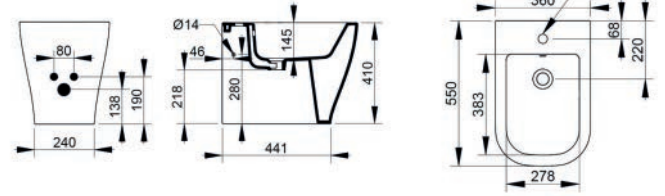

COLONNA MIRTO 182-DT200

Materiale Ceramica
Finiture Bianco
Specifiche Per lavabo Mirto

182-DT200	H. 71cm
-----------	---------

SEMICOLONNA MIRTO 182-DT210

Materiale Ceramica
Finiture Bianco
Specifiche Per lavabo Mirto. Completa
di fissaggi.

182-DT210	-
-----------	---

**FISSAGGI
INCLUSI**

BIDET SOSPESO MIRTO 182-DT310

Materiale Ceramica
Finiture Bianco
Specifiche Installazione sospesa,
monoforo, con troppopieno, completo di
fissaggi

182-DT310-R	Erogazione Rubinetto
-------------	----------------------

**FISSAGGI
INCLUSI**

VASO SOSPESO RIMLESS MIRTO RIMLESS 182-DT410

Materiale Ceramica
Finiture Bianco
Specifiche Installazione sospesa, con
scarico a 4,5 lt grazie al sistema rimless,
completo di fissaggi. Da completare con
sedile Wc.