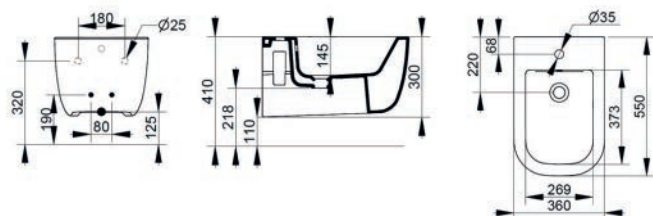

BIDET SOSPESO MIRTO 182-DT310

Materiale Ceramica
Finiture Bianco
Specifiche Installazione sospesa,
monoforo, con troppopieno, completo di
fissaggi