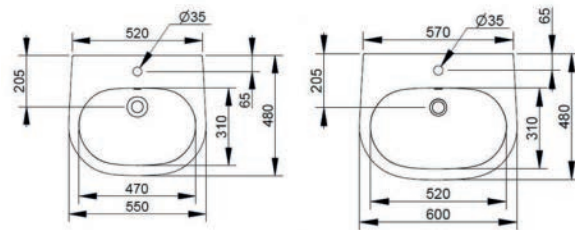

Sanitari

Mirto *Mirto*

NEW
ENTRY

LAVABO MIRTO 182-DT100

Materiale Ceramica
Finiture Bianco
Specifiche Monoforo con troppopieno,
fissaggi non forniti

182-DT100-55	Monoforo L. 55 cm
182-DT100-60	Monoforo L. 60 cm
182-DT100-68	Monoforo L. 68 cm

LAVABO DA APPOGGIO MIRTO 182-DT120

Materiale Ceramica
Finiture Bianco
Specifiche Monoforo con troppopieno,
pielletta con cover in ceramica bianca

182-DT120-65	Monoforo L. 65 cm
--------------	-------------------

COLONNA MIRTO 182-DT200

Materiale Ceramica
Finiture Bianco
Specifiche Per lavabo Mirto

182-DT200	H. 71cm
-----------	---------

SEMICOLONNA MIRTO 182-DT210

Materiale Ceramica
Finiture Bianco
Specifiche Per lavabo Mirto. Completa
di fissaggi.