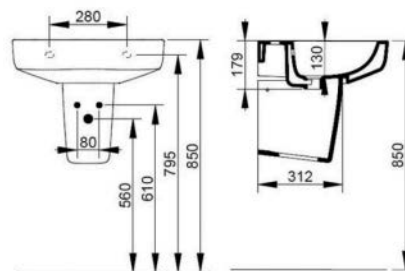

LAVABO DA APPOGGIO MIRTO 182-DT120

Materiale Ceramica
Finiture Bianco
Specifiche Monoforo con troppopieno,
pielletta con cover in ceramica bianca

182-DT120-65	Monoforo L. 65 cm
--------------	-------------------

COLONNA MIRTO 182-DT200

Materiale Ceramica
Finiture Bianco
Specifiche Per lavabo Mirto

182-DT200	H. 71cm
-----------	---------

SEMICOLONNA MIRTO 182-DT210

Materiale Ceramica
Finiture Bianco
Specifiche Per lavabo Mirto. Completa
di fissaggi.