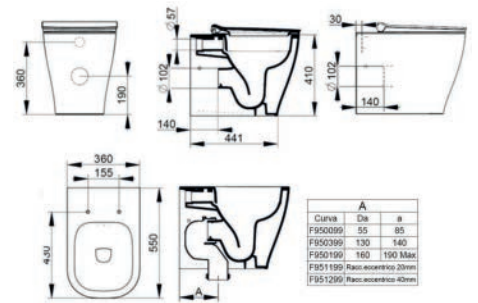

**FISSAGGI
INCLUSI**

VASO SOSPESO RIMLESS MIRTO RIMLESS 182-DT410

Materiale Ceramica
Finiture Bianco
Specifiche Installazione sospesa, con
scarico a 4,5 lt grazie al sistema rimless,
completo di fissaggi. Da completare con
sedile Wc.

182-DT410 -

Water saving
4,5L

RIMLESS

**FISSAGGI
INCLUSI**

VASO TRASLATO FILO MURO BTW RIMLESS MIRTO 182-DT450

Materiale Ceramica
Finiture Bianco
Specifiche Installazione a filo muro,
scarico multi, con scarico a 4,5 lt grazie al
sistema rimless, completo di fissaggi. Da
completare con sedile Wc.

182-DT450 -

Water saving
4,5L

RIMLESS

**FISSAGGI
INCLUSI**

SEDILE WC IN TERMOINDURENTE MIRTO 182-DT900

Materiale Termoindurente
Finiture Bianco
Specifiche Con chiusura normale

182-DT900 Bianco

SLIM