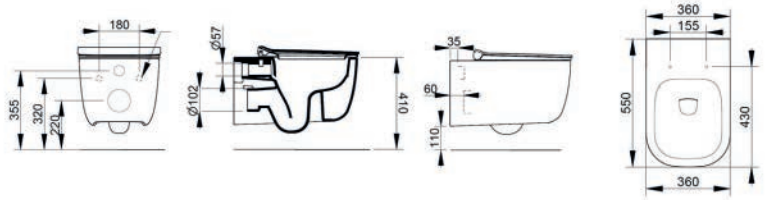

**FISSAGGI
INCLUSI**

BIDET FILO MURO MIRTO BTW 182-DT350

Materiale Ceramica
Finiture Bianco
Specifiche Installazione a pavimento
filo muro, monoforo, con troppopieno
completo di fissaggi

182-DT350-R Erogazione Rubinetto

**FISSAGGI
INCLUSI**

VASO SOSPESO RIMLESS MIRTO RIMLESS 182-DT410

Materiale Ceramica
Finiture Bianco
Specifiche Installazione sospesa, con
scarico a 4,5 lt grazie al sistema rimless,
completo di fissaggi. Da completare con
sedile Wc.

182-DT410 -

Water saving
4,5L

RIMLESS

**FISSAGGI
INCLUSI**

VASO TRASLATO FILO MURO BTW RIMLESS MIRTO 182-DT450

Materiale Ceramica
Finiture Bianco
Specifiche Installazione a filo muro,
scarico multi, con scarico a 4,5 lt grazie al
sistema rimless, completo di fissaggi. Da
completare con sedile Wc.