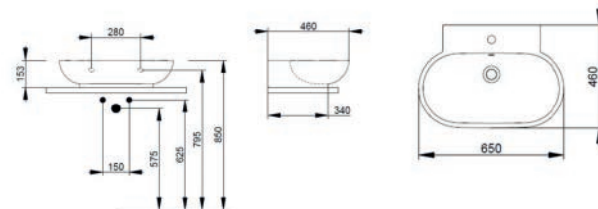

Sanitari

Mirto *Mirto*

NEW
ENTRY

LAVABO MIRTO 182-DT100

Materiale Ceramica
Finiture Bianco
Specifiche Monoforo con troppopieno,
fissaggi non forniti

182-DT100-55	Monoforo L. 55 cm
182-DT100-60	Monoforo L. 60 cm
182-DT100-68	Monoforo L. 68 cm

LAVABO DA APPOGGIO MIRTO 182-DT120

Materiale Ceramica
Finiture Bianco
Specifiche Monoforo con troppopieno,
pielletta con cover in ceramica bianca

182-DT120-65	Monoforo L. 65 cm
--------------	-------------------

COLONNA MIRTO 182-DT200

Materiale Ceramica
Finiture Bianco
Specifiche Per lavabo Mirto

182-DT200	H. 71cm
-----------	---------

SEMICOLONNA MIRTO 182-DT210

Materiale Ceramica
Finiture Bianco
Specifiche Per lavabo Mirto. Completa
di fissaggi.