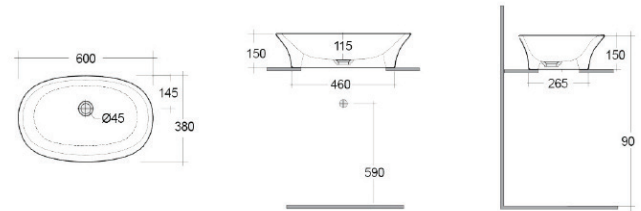

182-U100-50	Monoforo L. 50 cm
182-U100-55	Monoforo L. 55 cm
182-U100-60	Monoforo L. 60 cm
182-U100-65	Monoforo L. 65 cm

FISSAGGI INCLUSI

### 182-U112

**Materiale** Ceramica  
**Finiture** Bianco  
**Specifiche** Senza foro rubinetteria, senza troppo pieno.

182-U112-60	L. 60 cm senza troppo pieno
-------------	-----------------------------