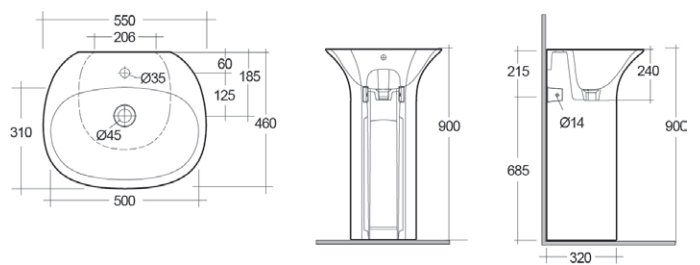

FISSAGGI INCLUSI

BIDET SOSPESO SENSATION FISSAGGIO NASCOSTO CM. 48

182-U312

Materiale Ceramica
Finiture Bianco
Specifiche Installazione sospesa, monoforo con troppo pieno, completo di fissaggi

182-U312-R	Erogazione Rubinetto