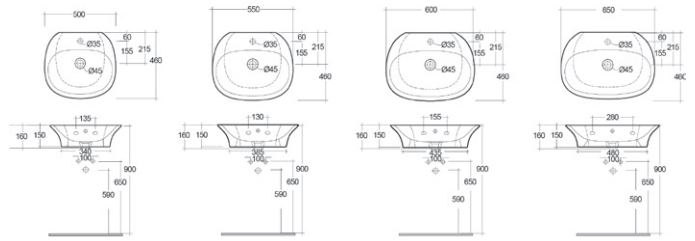

LAVABO SENSATION

182-U100

Materiale Ceramica
Finiture Bianco
Specifiche Monoforo, con foro rubinetteria, con troppo pieno, completo di fissaggi. Installazione sospesa o da appoggio (N.B lato muro non smaltato)

182-U100-50	Monoforo L. 50 cm
182-U100-55	Monoforo L. 55 cm
182-U100-60	Monoforo L. 60 cm
182-U100-65	Monoforo L. 65 cm

FISSAGGI INCLUSI

LAVABO SENSATION DA APPOGGIO OVALE

182-U112

Materiale Ceramica
Finiture Bianco
Specifiche Senza foro rubinetteria, senza troppo pieno.

182-U112-60	L. 60 cm senza troppo pieno