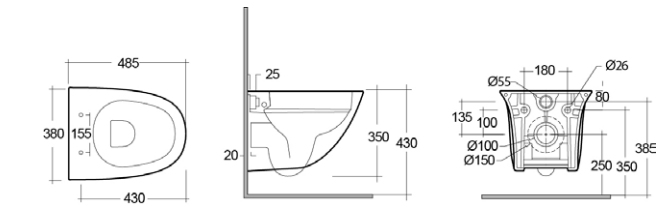

## VASO SOSPESO SENSATION RIMLESS CM 48 FISSAGGIO NASCOSTO 182-U411

**Materiale** Ceramica  
**Finiture** Bianco  
**Specifiche** Installazione sospesa, completo di fissaggi

182-U411	-
----------	---