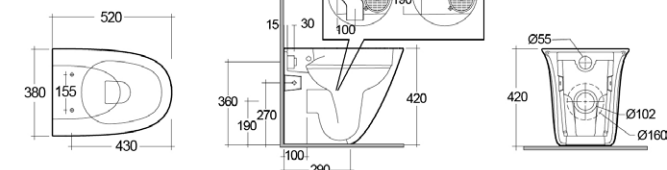

## VASO FILO MURO SENSATION RIMLESS CM. 52 182-U450

**Materiale** Ceramica  
**Finiture** Bianco  
**Specifiche** Installazione a filo muro, scarico multi, funziona con 4,5 litri, completo di fissaggi, Rimless