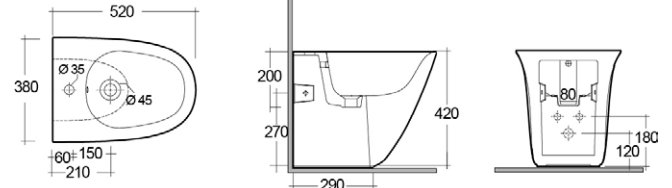

BIDET SENSATION FILO MURO CM. 52 182-U350

Materiale Ceramica
Finiture Bianco
Specifiche Installazione a pavimento filo muro, monoforo, con troppo pieno, completo di fissaggi.

182-U350-R	Erogazione Rubinetto