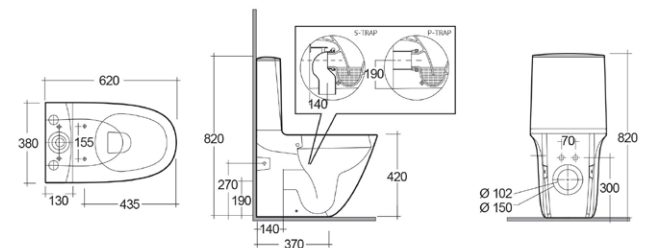

VASO MONOBLOCCO SENSATION FILO MURO 182-U420

Materiale Ceramica
Finiture Bianco
Specifiche Installazione a filo muro, scarico multi, completo di fissaggi

182-U420	-
182-U420-K	Smalto antibatterico Protek