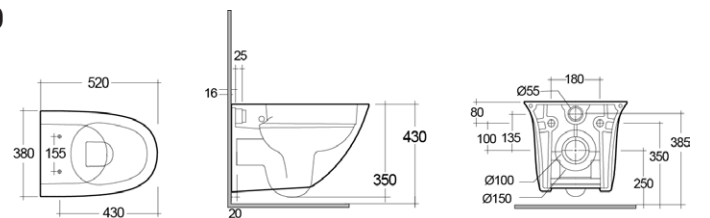

VASO SOSPESO SENSATION RIMLESS CM 52 FISSAGGIO NASCOSTO 182-U412

Materiale Ceramica
Finiture Bianco
Specifiche Installazione sospesa, funziona con 4,5 litri, completo di fissaggio

182-U412	-
182-U412-K	Smalto antibatterico Protek