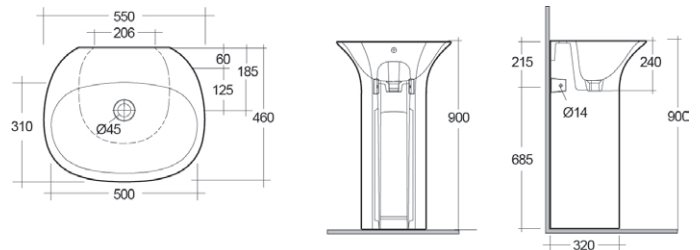

LAVABO AUTOPORTANTE SENSATION S/FORO PER RUBINETTO

182-U113

Materiale Ceramica
Finiture Bianco
Specifiche Senza foro rubinetteria, con troppo pieno, completo di fissaggi

182-U113	Senza foro

FISSAGGI INCLUSI

LAVABO AUTOPORTANTE SENSATION C/FORO PER RUBINETTO

182-U114

Materiale Ceramica
Finiture Bianco
Specifiche Monoforo, con foro rubinetteria, con troppo pieno. Completo di fissaggi

182-U114	Con foro