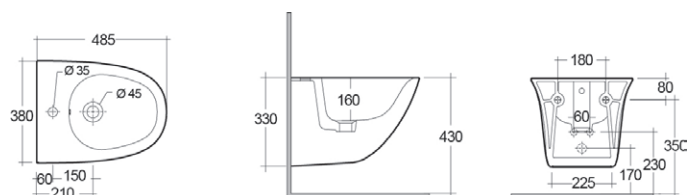

FISSAGGI NASCOSTI

FISSAGGI INCLUSI